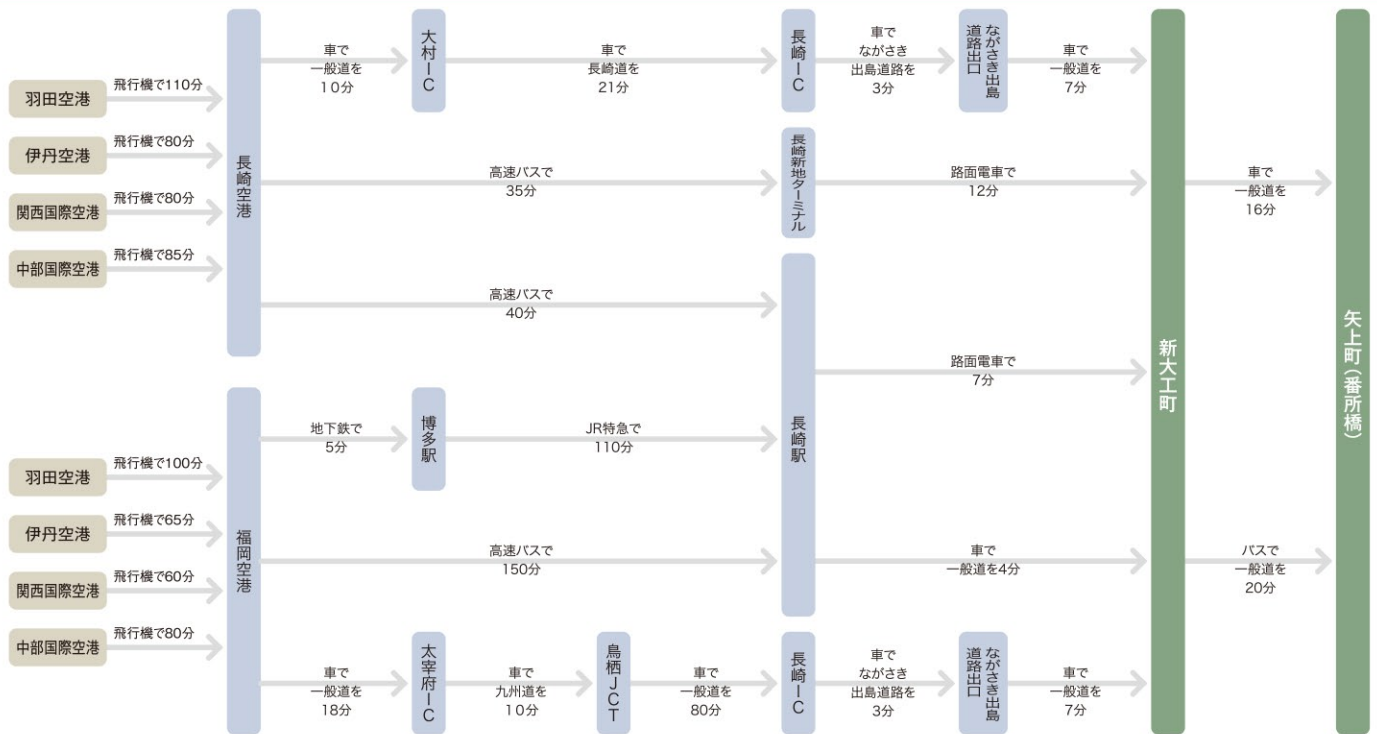

新大工町・矢上町へのアクセス

プレゼント商品

矢上珈琲の杜 5名様
ドリップセット (12個入)
 スペシャルティコーヒーのみを取り扱う「矢上珈琲の杜」のオリジナルブレンドセット。さまざまな味を楽しみながら、極上のひと時をご堪能ください。

※写真はイメージです。

井手果樹農園 5名様
加工品詰め合わせセット
 井手さんの母・順子さんが農園で獲れたみかんや梅、キウイなどを使い、愛情込めで作った加工品。特に手づくりジャムはまるやかで甘さ控えめな味が好評です。

※写真はイメージです。

当選/5月中旬抽選・商品発送予定 当選は、商品の発送をもって代えさせていただきます。

読者アンケート

本誌に対する皆さまの率直なご意見やご感想をお寄せください。抽選で、魅力的な県産品をプレゼントします。

締切/4月30日(土) ※消印有効

■応募方法

アンケートの回答、希望のプレゼント名、郵便番号、住所、氏名、年齢、電話番号を必ず記入し、ハガキまたはWEBアンケート・申込みシステム。

■ハガキ