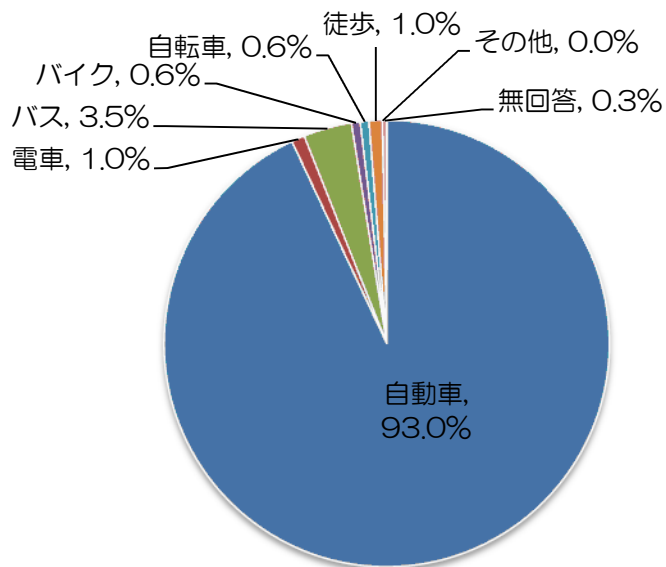

●調査対象 ながさきWEB県政アンケート全モニター 390名

●回答状況 回答者 352名（回答率90.3%）

※小数点第2位を四捨五入しているため、100%にならない場合があります。

【回答の属性】

男女別

性別	人数	構成比
男性	110	31.3%
女性	242	68.8%
計	352	100.0%

男女別

年齢構成

区分	人数	構成比
10代	1	0.3%
20代	29	8.2%
30代	98	27.8%
40代	99	28.1%
50代	62	17.6%
60代	53	15.1%
70代以上	10	2.8%
計	352	100.0%

年齢別

問1. 今までに行ったことがある県立都市公園を全て選択して下さい。(複数選択可)

選択肢	回答数	割合
1 平戸公園	64	18.2%
2 田平公園	73	20.7%
3 西海橋公園	236	67.0%
4 県立総合運動公園	245	69.6%
5 百花台公園	169	48.0%
6 行ったことがない (問14へ)	30	8.5%
回答対象者数	352	—

問2. (問1で「6」以外を選択した方へお尋ねします。) 問1で選択した公園の中で最もよく利用する公園はどこですか。

選択肢	回答者数	構成比
1 平戸公園	8	2.5%
2 田平公園	9	2.8%
3 西海橋公園	122	38.0%
4 県立総合運動公園	130	40.5%
5 百花台公園	45	14.0%
6 無回答	7	2.2%
合計	321	100.0%

問3. (問2で選択した公園についておたずねします。) その公園には、主にどのような方法で行かれますか。

選択肢	平戸公園	田平公園	西海橋公園	県立総合運動公園	百花台公園	回答者数	構成比
1 自動車	8	9	112	120	43	292	93.0%
2 電車	0	0	0	2	1	3	1.0%
3 バス	0	0	5	5	1	11	3.5%
4 バイク	0	0	2	0	0	2	0.6%
5 自転車	0	0	1	1	0	2	0.6%
6 徒歩	0	0	1	2	0	3	1.0%
7 その他	0	0	0	0	0	0	0.0%
8 無回答	0	0	1	0	0	1	0.3%
合計	8	9	122	130	45	314	100.0%