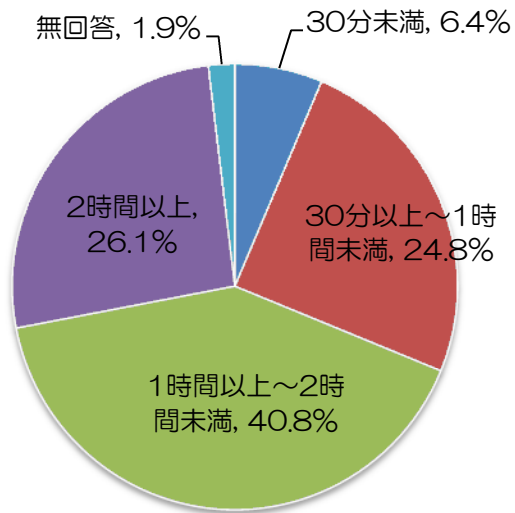

問5. (問2で選択した公園についておたずねします。) その公園には、どなたと一緒に
行かれることが多いですか。

選択肢	平戸公園	田平公園	西海橋公園	県立総合運動公園	百花台公園	回答者数	構成比
1 一人で	0	1	3	5	3	12	3.8%
2 友達と	0	2	17	9	6	34	10.8%
3 家族で (大人のみ)	4	0	47	34	5	90	28.7%
4 家族で (子供連れ)	4	6	52	73	30	165	52.5%
5 その他	0	0	2	9	1	12	3.8%
6 無回答	0	0	1	0	0	1	0.3%
合計	8	9	122	130	45	314	100.0%

※その他の意見

- 愛犬と一緒に
- 歩こう会のメンバーと
- 幼稚園の遠足
- 生徒の引率
- 病院患者のリハビリで

問6. (問2で選択した公園についておたずねします。) その公園へ行く目的は何ですか。

(複数選択可)

選択肢	平戸公園	田平公園	西海橋公園	県立総合運動公園	百花台公園	回答数	割合
1 桜の花見などの鑑賞	3	3	80	11	8	105	33.4%
2 自然の中でのんびり過ごす	3	3	51	22	19	98	31.2%
3 家族や親しい人との団らん	4	3	22	21	19	69	22.0%
4 イベントなどの催し	2	2	11	44	4	63	20.1%
5 子供の遊び	3	4	28	56	21	112	35.7%
6 ウォーキングやジョギングなどの健康づくり	1	0	3	14	2	20	6.4%
7 スポーツ施設の利用	0	1	2	23	3	29	9.2%
8 その他	0	1	9	8	1	19	6.1%
回答対象者数						314	-

問7. (問2で選択した公園についておたずねします。) その公園で過ごす時間はどれくらいですか。

選択肢	平戸公園	田平公園	西海橋公園	県立総合運動公園	百花台公園	回答数	構成比
1 30分未満	0	1	9	6	4	20	6.4%
2 30分以上~1時間未満	3	3	44	22	6	78	24.8%
3 1時間以上~2時間未満	2	4	48	61	13	128	40.8%
4 2時間以上	1	1	19	40	21	82	26.1%
5 無回答	2	0	2	1	1	6	1.9%
合計	8	9	122	130	45	314	100.0%

問8. (問2で選択した公園についておたずねします。) その公園の印象はどうでしたか。

選択肢	平戸公園	田平公園	西海橋公園	県立総合運動公園	百花台公園	回答者数	構成比
1 良い	5	5	66	69	28	173	55.1%
2 ふつう	3	3	52	58	17	133	42.4%
3 悪い	0	0	1	0	0	1	0.3%
4 特にない	0	1	3	3	0	7	2.2%
合計	8	9	122	130	45	314	100.0%