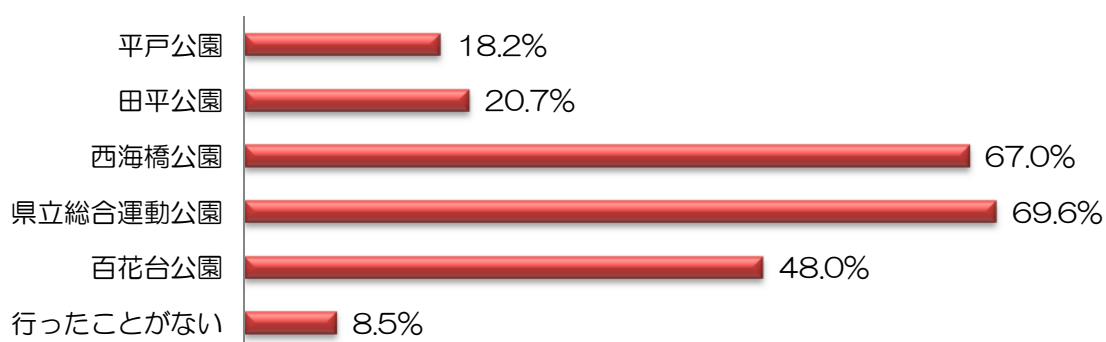

●調査対象 ながさきWEB県政アンケート全モニター 390名

●回答状況 回答者 352名（回答率90.3%）

※小数点第2位を四捨五入しているため、100%にならない場合があります。

【回答の属性】

男女別

性別	人数	構成比
男性	110	31.3%
女性	242	68.8%
計	352	100.0%

男女別

年齢構成

区分	人数	構成比
10代	1	0.3%
20代	29	8.2%
30代	98	27.8%
40代	99	28.1%
50代	62	17.6%
60代	53	15.1%
70代以上	10	2.8%
計	352	100.0%

年齢別

問1. 今までに行ったことがある県立都市公園を全て選択して下さい。(複数選択可)

選択肢	回答数	割合
1 平戸公園	64	18.2%
2 田平公園	73	20.7%
3 西海橋公園	236	67.0%
4 県立総合運動公園	245	69.6%
5 百花台公園	169	48.0%
6 行ったことがない (問14へ)	30	8.5%
回答対象者数	352	—

問2. (問1で「6」以外を選択した方へお尋ねします。) 問1で選択した公園の中で最もよく利用する公園はどこですか。

選択肢	回答者数	構成比
1 平戸公園	8	2.5%
2 田平公園	9	2.8%
3 西海橋公園	122	38.0%
4 県立総合運動公園	130	40.5%
5 百花台公園	45	14.0%
6 無回答	7	2.2%
合計	321	100.0%

問3. (問2で選択した公園についておたずねします。) その公園には、主にどのような方法で行かれますか。