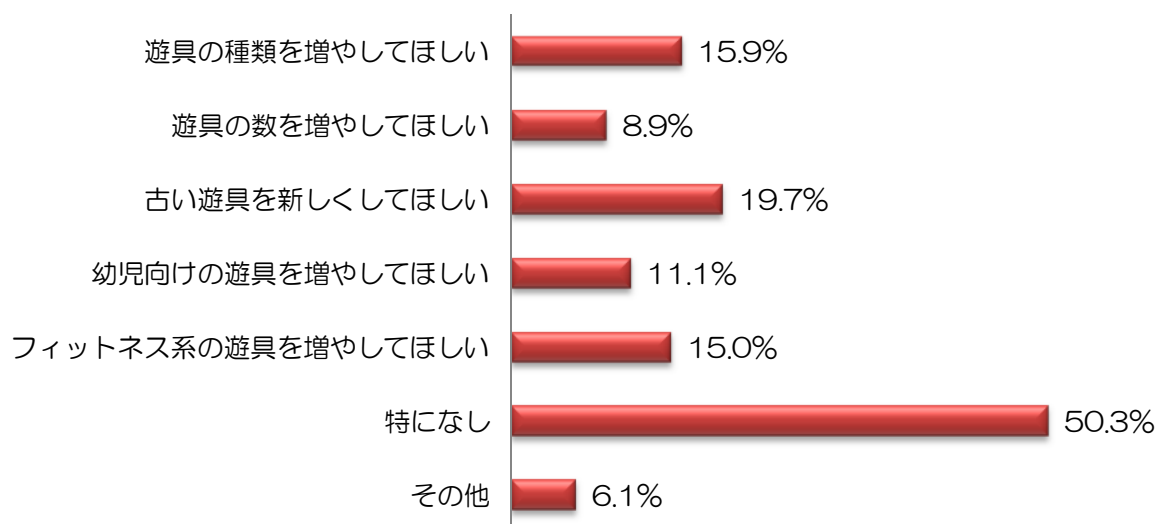

問9. (問2で選択した公園についておたずねします。) その公園の遊戯施設 (滑り台やブランコなどの遊具) について、ご希望がありますか。(複数選択可)

選択肢	平戸公園	田平公園	西海橋公園	県立総合運動公園	百花台公園	回答数	割合
1 遊具の種類を増やしてほしい	3	1	18	21	7	50	15.9%
2 遊具の数を増やしてほしい	2	1	11	10	4	28	8.9%
3 古い遊具を新しくしてほしい	3	3	19	23	14	62	19.7%
4 幼児向けの遊具を増やしてほしい	2	2	14	14	3	35	11.1%
5 フィットネス系の遊具を増やしてほしい	1	2	11	27	6	47	15.0%
6 特になし	2	5	73	57	21	158	50.3%
7 その他	0	0	7	11	1	19	6.1%
回答対象者						314	-

※その他の主な意見

- ドッグランの併設 (西海橋公園)
- 自然の中で遊ぶことができる施設を希望します (県立総合運動公園)
- メンテナンスすれば、新しくしなくても大丈夫な気がします。(県立総合運動公園)
- 大人と子供で楽しめるような遊具が欲しい (県立総合運動公園)
- 雨が降っても遊べる場所が欲しい。(西海橋公園)