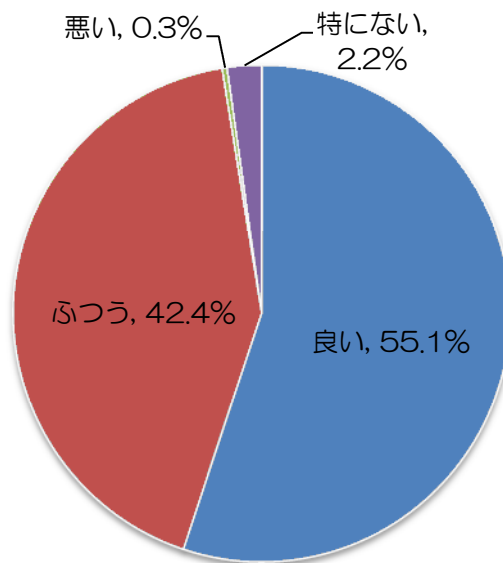

問5. (問2で選択した公園についておたずねします。) その公園には、どなたと一緒に
行かれることが多いですか。

選択肢	平戸公園	田平公園	西海橋公園	県立総合運動公園	百花台公園	回答者数	構成比
1 一人で	0	1	3	5	3	12	3.8%
2 友達と	0	2	17	9	6	34	10.8%
3 家族で (大人のみ)	4	0	47	34	5	90	28.7%
4 家族で (子供連れ)	4	6	52	73	30	165	52.5%
5 その他	0	0	2	9	1	12	3.8%
6 無回答	0	0	1	0	0	1	0.3%
合計	8	9	122	130	45	314	100.0%

※その他の意見

- 愛犬と一緒に
- 歩こう会のメンバーと
- 幼稚園の遠足
- 生徒の引率
- 病院患者のリハビリで

問6. (問2で選択した公園についておたずねします。) その公園へ行く目的は何ですか。

(複数選択可)

選択肢	平戸公園	田平公園	西海橋公園	県立総合運動公園	百花台公園	回答数	割合
1 桜の花見などの鑑賞	3	3	80	11	8	105	33.4%
2 自然の中でのんびり過ごす	3	3	51	22	19	98	31.2%
3 家族や親しい人との団らん	4	3	22	21	19	69	22.0%
4 イベントなどの催し	2	2	11	44	4	63	20.1%
5 子供の遊び	3	4	28	56	21	112	35.7%
6 ウォーキングやジョギングなどの健康づくり	1	0	3	14	2	20	6.4%
7 スポーツ施設の利用	0	1	2	23	3	29	9.2%
8 その他	0	1	9	8	1	19	6.1%
回答対象者数						314	-

問7. (問2で選択した公園についておたずねします。) その公園で過ごす時間はどれくらいですか。

選択肢	平戸公園	田平公園	西海橋公園	県立総合運動公園	百花台公園	回答数	構成比
1 30分未満	0	1	9	6	4	20	6.4%
2 30分以上~1時間未満	3	3	44	22	6	78	24.8%
3 1時間以上~2時間未満	2	4	48	61	13	128	40.8%
4 2時間以上	1	1	19	40	21	82	26.1%
5 無回答	2	0	2	1	1	6	1.9%
合計	8	9	122	130	45	314	100.0%

問8. (問2で選択した公園についておたずねします。) その公園の印象はどうでしたか。

選択肢	平戸公園	田平公園	西海橋公園	県立総合運動公園	百花台公園	回答者数	構成比
1 良い	5	5	66	69	28	173	55.1%
2 ふつう	3	3	52	58	17	133	42.4%
3 悪い	0	0	1	0	0	1	0.3%
4 特にない	0	1	3	3	0	7	2.2%
合計	8	9	122	130	45	314	100.0%