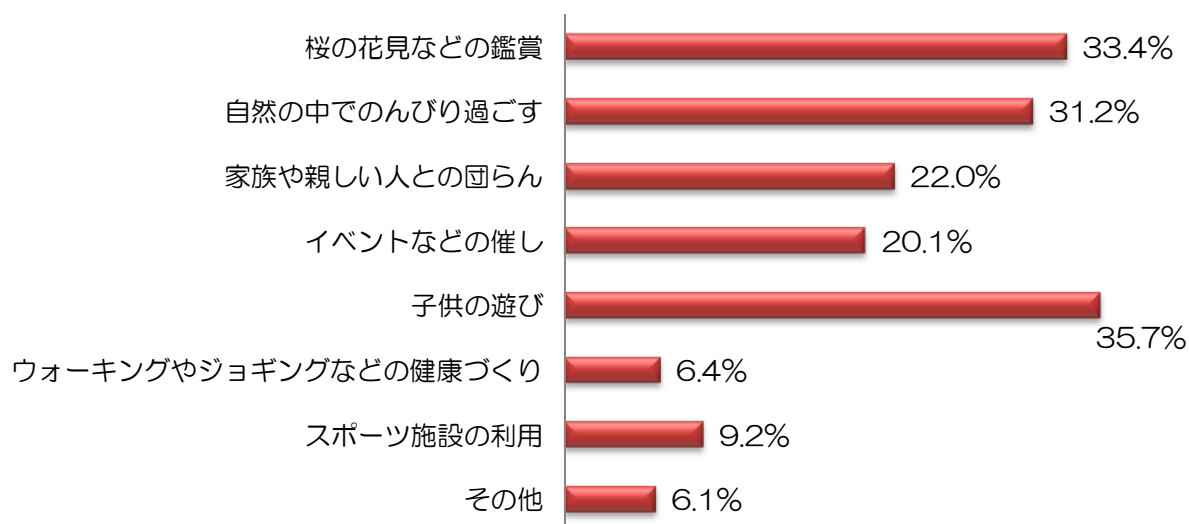

問4. (問2で選択した公園についておたずねします。) その公園は、どの程度利用されますか。

選択肢	平戸公園	田平公園	西海橋公園	県立総合運動公園	百花台公園	回答者数	構成比
1 毎日	0	0	0	1	0	1	0.3%
2 週数回	0	0	0	2	0	2	0.6%
3 週1回	0	0	1	2	0	3	1.0%
4 月数回	0	1	8	9	1	19	6.1%
5 年数回	7	5	51	62	17	142	45.2%
6 数年に1回	1	3	61	53	27	145	46.2%
7 無回答	0	0	1	1	0	2	0.6%
合計	8	9	122	130	45	314	100.0%

問5. (問2で選択した公園についておたずねします。) その公園には、どなたと一緒に
行かれることが多いですか。

選択肢	平戸公園	田平公園	西海橋公園	県立総合運動公園	百花台公園	回答者数	構成比
1 一人で	0	1	3	5	3	12	3.8%
2 友達と	0	2	17	9	6	34	10.8%
3 家族で (大人のみ)	4	0	47	34	5	90	28.7%
4 家族で (子供連れ)	4	6	52	73	30	165	52.5%
5 その他	0	0	2	9	1	12	3.8%
6 無回答	0	0	1	0	0	1	0.3%
合計	8	9	122	130	45	314	100.0%

※その他の意見

- 愛犬と一緒に
- 歩こう会のメンバーと
- 幼稚園の遠足
- 生徒の引率
- 病院患者のリハビリで

問6. (問2で選択した公園についておたずねします。) その公園へ行く目的は何ですか。

(複数選択可)

選択肢	平戸公園	田平公園	西海橋公園	県立総合運動公園	百花台公園	回答数	割合
1 桜の花見などの鑑賞	3	3	80	11	8	105	33.4%
2 自然の中でのんびり過ごす	3	3	51	22	19	98	31.2%
3 家族や親しい人との団らん	4	3	22	21	19	69	22.0%
4 イベントなどの催し	2	2	11	44	4	63	20.1%
5 子供の遊び	3	4	28	56	21	112	35.7%
6 ウォーキングやジョギングなどの健康づくり	1	0	3	14	2	20	6.4%
7 スポーツ施設の利用	0	1	2	23	3	29	9.2%
8 その他	0	1	9	8	1	19	6.1%
回答対象者数						314	-