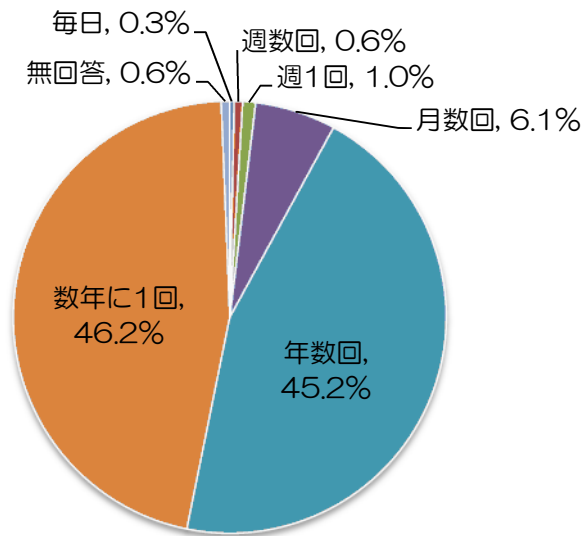

区分	人数	構成比
10代	1	0.3%
20代	29	8.2%
30代	98	27.8%
40代	99	28.1%
50代	62	17.6%
60代	53	15.1%
70代以上	10	2.8%
計	352	100.0%

年齢別

問1. 今までに行ったことがある県立都市公園を全て選択して下さい。(複数選択可)

選択肢	回答数	割合
1 平戸公園	64	18.2%
2 田平公園	73	20.7%
3 西海橋公園	236	67.0%
4 県立総合運動公園	245	69.6%
5 百花台公園	169	48.0%
6 行ったことがない (問14へ)	30	8.5%
回答対象者数	352	—

問2. (問1で「6」以外を選択した方へお尋ねします。) 問1で選択した公園の中で最もよく利用する公園はどこですか。

選択肢	回答者数	構成比
1 平戸公園	8	2.5%
2 田平公園	9	2.8%
3 西海橋公園	122	38.0%
4 県立総合運動公園	130	40.5%
5 百花台公園	45	14.0%
6 無回答	7	2.2%
合計	321	100.0%

問3. (問2で選択した公園についておたずねします。) その公園には、主にどのような方法で行かれますか。

選択肢	平戸公園	田平公園	西海橋公園	県立総合運動公園	百花台公園	回答者数	構成比
1 自動車	8	9	112	120	43	292	93.0%
2 電車	0	0	0	2	1	3	1.0%
3 バス	0	0	5	5	1	11	3.5%
4 バイク	0	0	2	0	0	2	0.6%
5 自転車	0	0	1	1	0	2	0.6%
6 徒歩	0	0	1	2	0	3	1.0%
7 その他	0	0	0	0	0	0	0.0%
8 無回答	0	0	1	0	0	1	0.3%
合計	8	9	122	130	45	314	100.0%

問4. (問2で選択した公園についておたずねします。) その公園は、どの程度利用されますか。

選択肢	平戸公園	田平公園	西海橋公園	県立総合運動公園	百花台公園	回答者数	構成比
1 毎日	0	0	0	1	0	1	0.3%
2 週数回	0	0	0	2	0	2	0.6%
3 週1回	0	0	1	2	0	3	1.0%
4 月数回	0	1	8	9	1	19	6.1%
5 年数回	7	5	51	62	17	142	45.2%
6 数年に1回	1	3	61	53	27	145	46.2%
7 無回答	0	0	1	1	0	2	0.6%
合計	8	9	122	130	45	314	100.0%