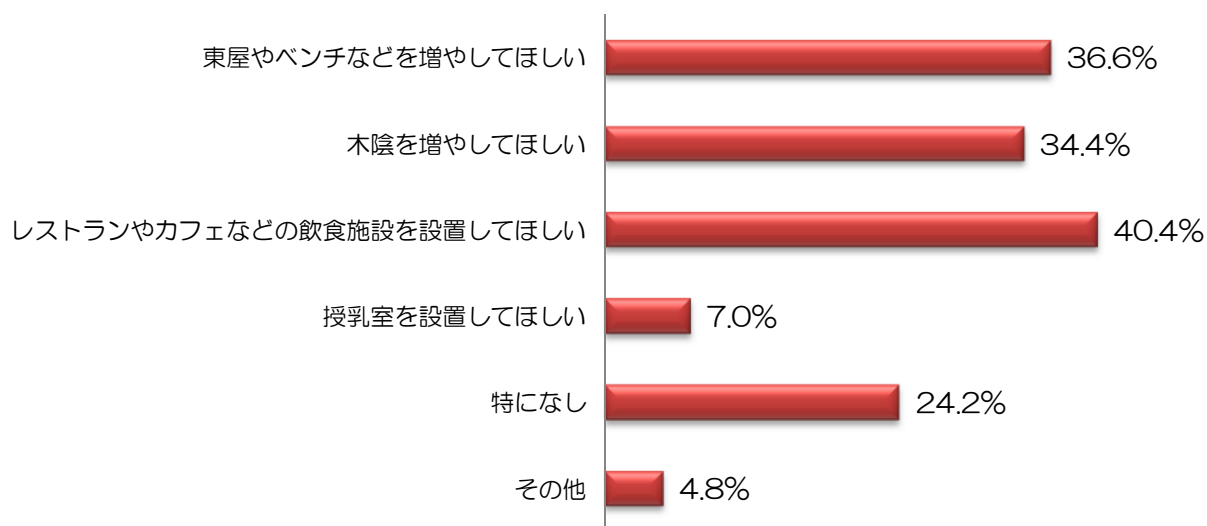

問12. (問2で選択した公園についてお尋ねします。) その公園の休憩施設(東屋やベンチ)について、ご希望がありますか。(複数選択可)

選択肢	平戸公園	田平公園	西海橋公園	県立総合運動公園	百花台公園	回答数	割合
1 東屋やベンチなどを増やしてほしい	5	4	43	46	17	115	36.6%
2 木陰を増やしてほしい	2	2	39	48	17	108	34.4%
3 レストランやカフェなどの飲食施設を設置してほしい	4	2	51	56	14	127	40.4%
4 授乳室を設置してほしい	1	1	7	9	4	22	7.0%
5 特になし	1	2	33	26	14	76	24.2%
6 その他	1	1	7	3	3	15	4.8%
回答対象者						314	-

※その他意見

- ・トイレを新しくして欲しい。洋式トイレにしてほしい。トイレをしている時に、赤ちゃんを待たせるチェアを設置して欲しい。(田平公園)
- ・犬同伴で使用できるレストランや屋内施設が欲しい(西海橋公園)
- ・トイレの位置など、状況を改善して欲しい。(西海橋公園)
- ・電動車椅子利用者なので、車椅子用トイレや駐車場を完備してほしい(西海橋公園)
- ・屋根のあるベンチが欲しい(県立総合運動公園)