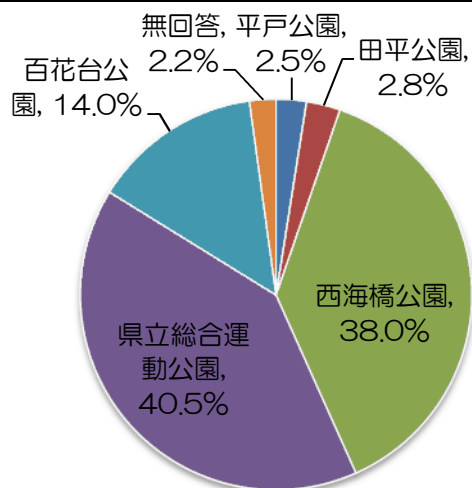

●調査対象 ながさきWEB県政アンケート全モニター 390名

●回答状況 回答者 352名（回答率90.3%）

※小数点第2位を四捨五入しているため、100%にならない場合があります。

【回答の属性】

男女別

性別	人数	構成比
男性	110	31.3%
女性	242	68.8%
計	352	100.0%

男女別

年齢構成

区分	人数	構成比
10代	1	0.3%
20代	29	8.2%
30代	98	27.8%
40代	99	28.1%
50代	62	17.6%
60代	53	15.1%
70代以上	10	2.8%
計	352	100.0%

年齢別

問1. 今までに行ったことがある県立都市公園を全て選択して下さい。(複数選択可)

選択肢	回答数	割合
1 平戸公園	64	18.2%
2 田平公園	73	20.7%
3 西海橋公園	236	67.0%
4 県立総合運動公園	245	69.6%
5 百花台公園	169	48.0%
6 行ったことがない (問14へ)	30	8.5%
回答対象者数	352	—

問2. (問1で「6」以外を選択した方へお尋ねします。) 問1で選択した公園の中で最もよく利用する公園はどこですか。

選択肢	回答者数	構成比
1 平戸公園	8	2.5%
2 田平公園	9	2.8%
3 西海橋公園	122	38.0%
4 県立総合運動公園	130	40.5%
5 百花台公園	45	14.0%
6 無回答	7	2.2%
合計	321	100.0%

問3. (問2で選択した公園についておたずねします。) その公園には、主にどのような方法で行かれますか。

選択肢	平戸公園	田平公園	西海橋公園	県立総合運動公園	百花台公園	回答者数	構成比
1 自動車	8	9	112	120	43	292	93.0%
2 電車	0	0	0	2	1	3	1.0%
3 バス	0	0	5	5	1	11	3.5%
4 バイク	0	0	2	0	0	2	0.6%
5 自転車	0	0	1	1	0	2	0.6%
6 徒歩	0	0	1	2	0	3	1.0%
7 その他	0	0	0	0	0	0	0.0%
8 無回答	0	0	1	0	0	1	0.3%
合計	8	9	122	130	45	314	100.0%