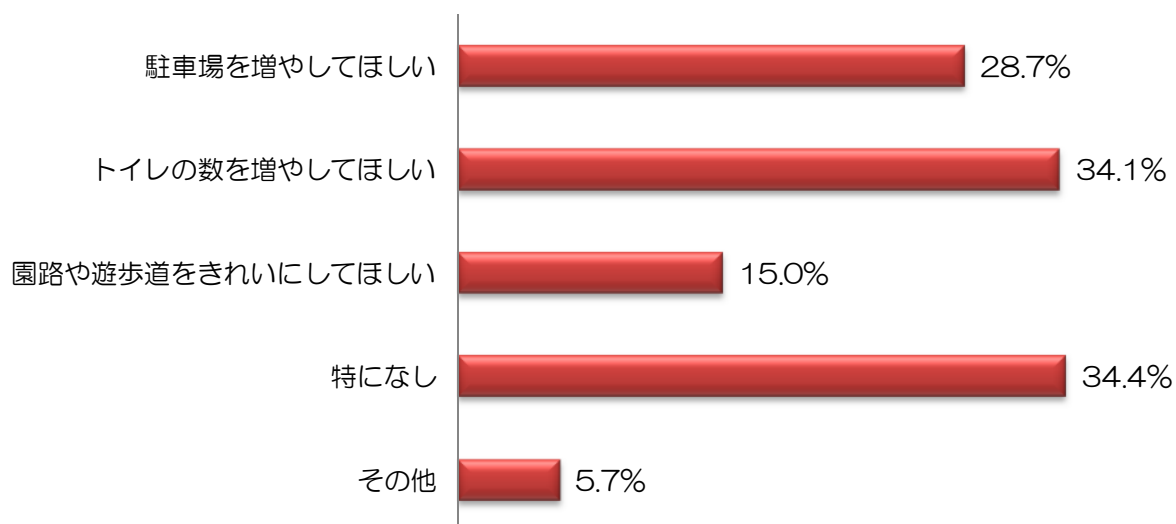

問13. (問2で選択した公園についておたずねします。) その公園の遊戯施設(問9)、
スポーツ施設(問10・問11)、休憩施設(問12)以外の公園施設について、
ご希望がありますか。(複数選択可)

選択肢	平戸公園	田平公園	西海橋公園	県立総合運動公園	百花台公園	回答数	割合
1 駐車場を増やしてほしい	2	2	22	61	3	90	28.7%
2 トイレの数を増やしてほしい	4	6	47	36	14	107	34.1%
3 園路や遊歩道をきれいにしてほしい	5	1	23	15	3	47	15.0%
4 特になし	0	3	46	37	22	108	34.4%
5 その他	1	0	3	10	4	18	5.7%
回答対象者						314	-

※その他の意見

- ・犬と一緒に遊べるところが県内に少ないので、愛犬同伴で楽しめる公園が欲しい
  (西海橋公園)
- ・身障者用トイレや駐車場の完備を希望します(西海橋公園)
- ・図書室や音楽ホールなど、文化面の施設を併設してください。また、園芸療法を取り入れた植栽エリアがあるといいです。(県立総合運動公園)
- ・オムツ替えができる場所が欲しい(県立総合運動公園)