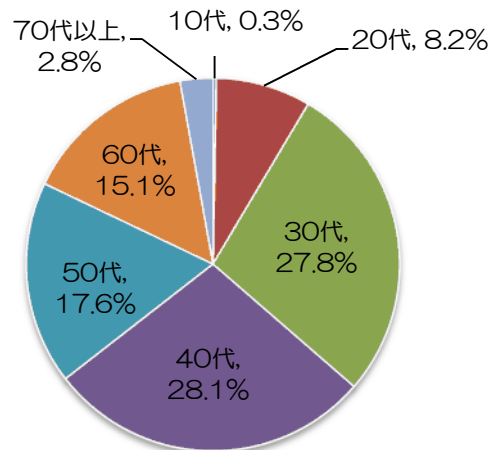

●調査対象 ながさきWEB県政アンケート全モニター 390名

●回答状況 回答者 352名（回答率90.3%）

※小数点第2位を四捨五入しているため、100%にならない場合があります。

【回答の属性】

男女別

性別	人数	構成比
男性	110	31.3%
女性	242	68.8%
計	352	100.0%

男女別

年齢構成

区分	人数	構成比
10代	1	0.3%
20代	29	8.2%
30代	98	27.8%
40代	99	28.1%
50代	62	17.6%
60代	53	15.1%
70代以上	10	2.8%
計	352	100.0%

年齢別

問1. 今までに行ったことがある県立都市公園を全て選択して下さい。(複数選択可)

選択肢	回答数	割合
1 平戸公園	64	18.2%
2 田平公園	73	20.7%
3 西海橋公園	236	67.0%
4 県立総合運動公園	245	69.6%
5 百花台公園	169	48.0%
6 行ったことがない (問14へ)	30	8.5%
回答対象者数	352	—

問2. (問1で「6」以外を選択した方へお尋ねします。) 問1で選択した公園の中で最もよく利用する公園はどこですか。

選択肢	回答者数	構成比
1 平戸公園	8	2.5%
2 田平公園	9	2.8%
3 西海橋公園	122	38.0%
4 県立総合運動公園	130	40.5%
5 百花台公園	45	14.0%
6 無回答	7	2.2%
合計	321	100.0%

問3. (問2で選択した公園についておたずねします。) その公園には、主にどのような方法で行かれますか。