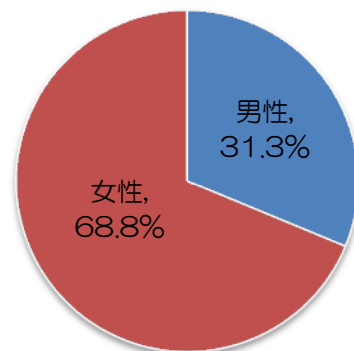

●調査対象 ながさきWEB県政アンケート全モニター 390名

●回答状況 回答者 352名（回答率90.3%）

※小数点第2位を四捨五入しているため、100%にならない場合があります。

【回答の属性】

男女別

性別	人数	構成比
男性	110	31.3%
女性	242	68.8%
計	352	100.0%

男女別

年齢構成

区分	人数	構成比
10代	1	0.3%
20代	29	8.2%
30代	98	27.8%
40代	99	28.1%
50代	62	17.6%
60代	53	15.1%
70代以上	10	2.8%
計	352	100.0%

年齢別

問1. 今までに行ったことがある県立都市公園を全て選択して下さい。(複数選択可)

選択肢	回答数	割合
1 平戸公園	64	18.2%
2 田平公園	73	20.7%
3 西海橋公園	236	67.0%
4 県立総合運動公園	245	69.6%
5 百花台公園	169	48.0%
6 行ったことがない (問14へ)	30	8.5%
回答対象者数	352	—

問2. (問1で「6」以外を選択した方へお尋ねします。) 問1で選択した公園の中で最もよく利用する公園はどこですか。

選択肢	回答者数	構成比
1 平戸公園	8	2.5%
2 田平公園	9	2.8%
3 西海橋公園	122	38.0%
4 県立総合運動公園	130	40.5%
5 百花台公園	45	14.0%
6 無回答	7	2.2%
合計	321	100.0%

問3. (問2で選択した公園についておたずねします。) その公園には、主にどのような方法で行かれますか。