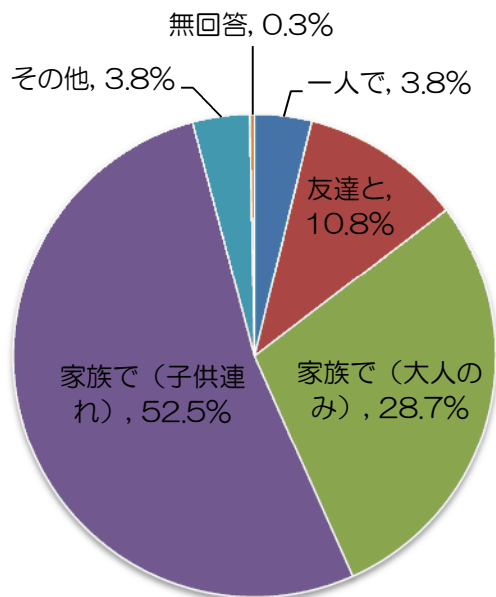

問2. (問1で「6」以外を選択した方へお尋ねします。) 問1で選択した公園の中で最もよく利用する公園はどこですか。

選択肢	回答者数	構成比
1 平戸公園	8	2.5%
2 田平公園	9	2.8%
3 西海橋公園	122	38.0%
4 県立総合運動公園	130	40.5%
5 百花台公園	45	14.0%
6 無回答	7	2.2%
合計	321	100.0%

問3. (問2で選択した公園についておたずねします。) その公園には、主にどのような方法で行かれますか。

選択肢	平戸公園	田平公園	西海橋公園	県立総合運動公園	百花台公園	回答者数	構成比
1 自動車	8	9	112	120	43	292	93.0%
2 電車	0	0	0	2	1	3	1.0%
3 バス	0	0	5	5	1	11	3.5%
4 バイク	0	0	2	0	0	2	0.6%
5 自転車	0	0	1	1	0	2	0.6%
6 徒歩	0	0	1	2	0	3	1.0%
7 その他	0	0	0	0	0	0	0.0%
8 無回答	0	0	1	0	0	1	0.3%
合計	8	9	122	130	45	314	100.0%

問4. (問2で選択した公園についておたずねします。) その公園は、どの程度利用されますか。

選択肢	平戸公園	田平公園	西海橋公園	県立総合運動公園	百花台公園	回答者数	構成比
1 毎日	0	0	0	1	0	1	0.3%
2 週数回	0	0	0	2	0	2	0.6%
3 週1回	0	0	1	2	0	3	1.0%
4 月数回	0	1	8	9	1	19	6.1%
5 年数回	7	5	51	62	17	142	45.2%
6 数年に1回	1	3	61	53	27	145	46.2%
7 無回答	0	0	1	1	0	2	0.6%
合計	8	9	122	130	45	314	100.0%

問5. (問2で選択した公園についておたずねします。) その公園には、どなたと一緒に
行かれることが多いですか。

選択肢	平戸公園	田平公園	西海橋公園	県立総合運動公園	百花台公園	回答者数	構成比
1 一人で	0	1	3	5	3	12	3.8%
2 友達と	0	2	17	9	6	34	10.8%
3 家族で (大人のみ)	4	0	47	34	5	90	28.7%
4 家族で (子供連れ)	4	6	52	73	30	165	52.5%
5 その他	0	0	2	9	1	12	3.8%
6 無回答	0	0	1	0	0	1	0.3%
合計	8	9	122	130	45	314	100.0%