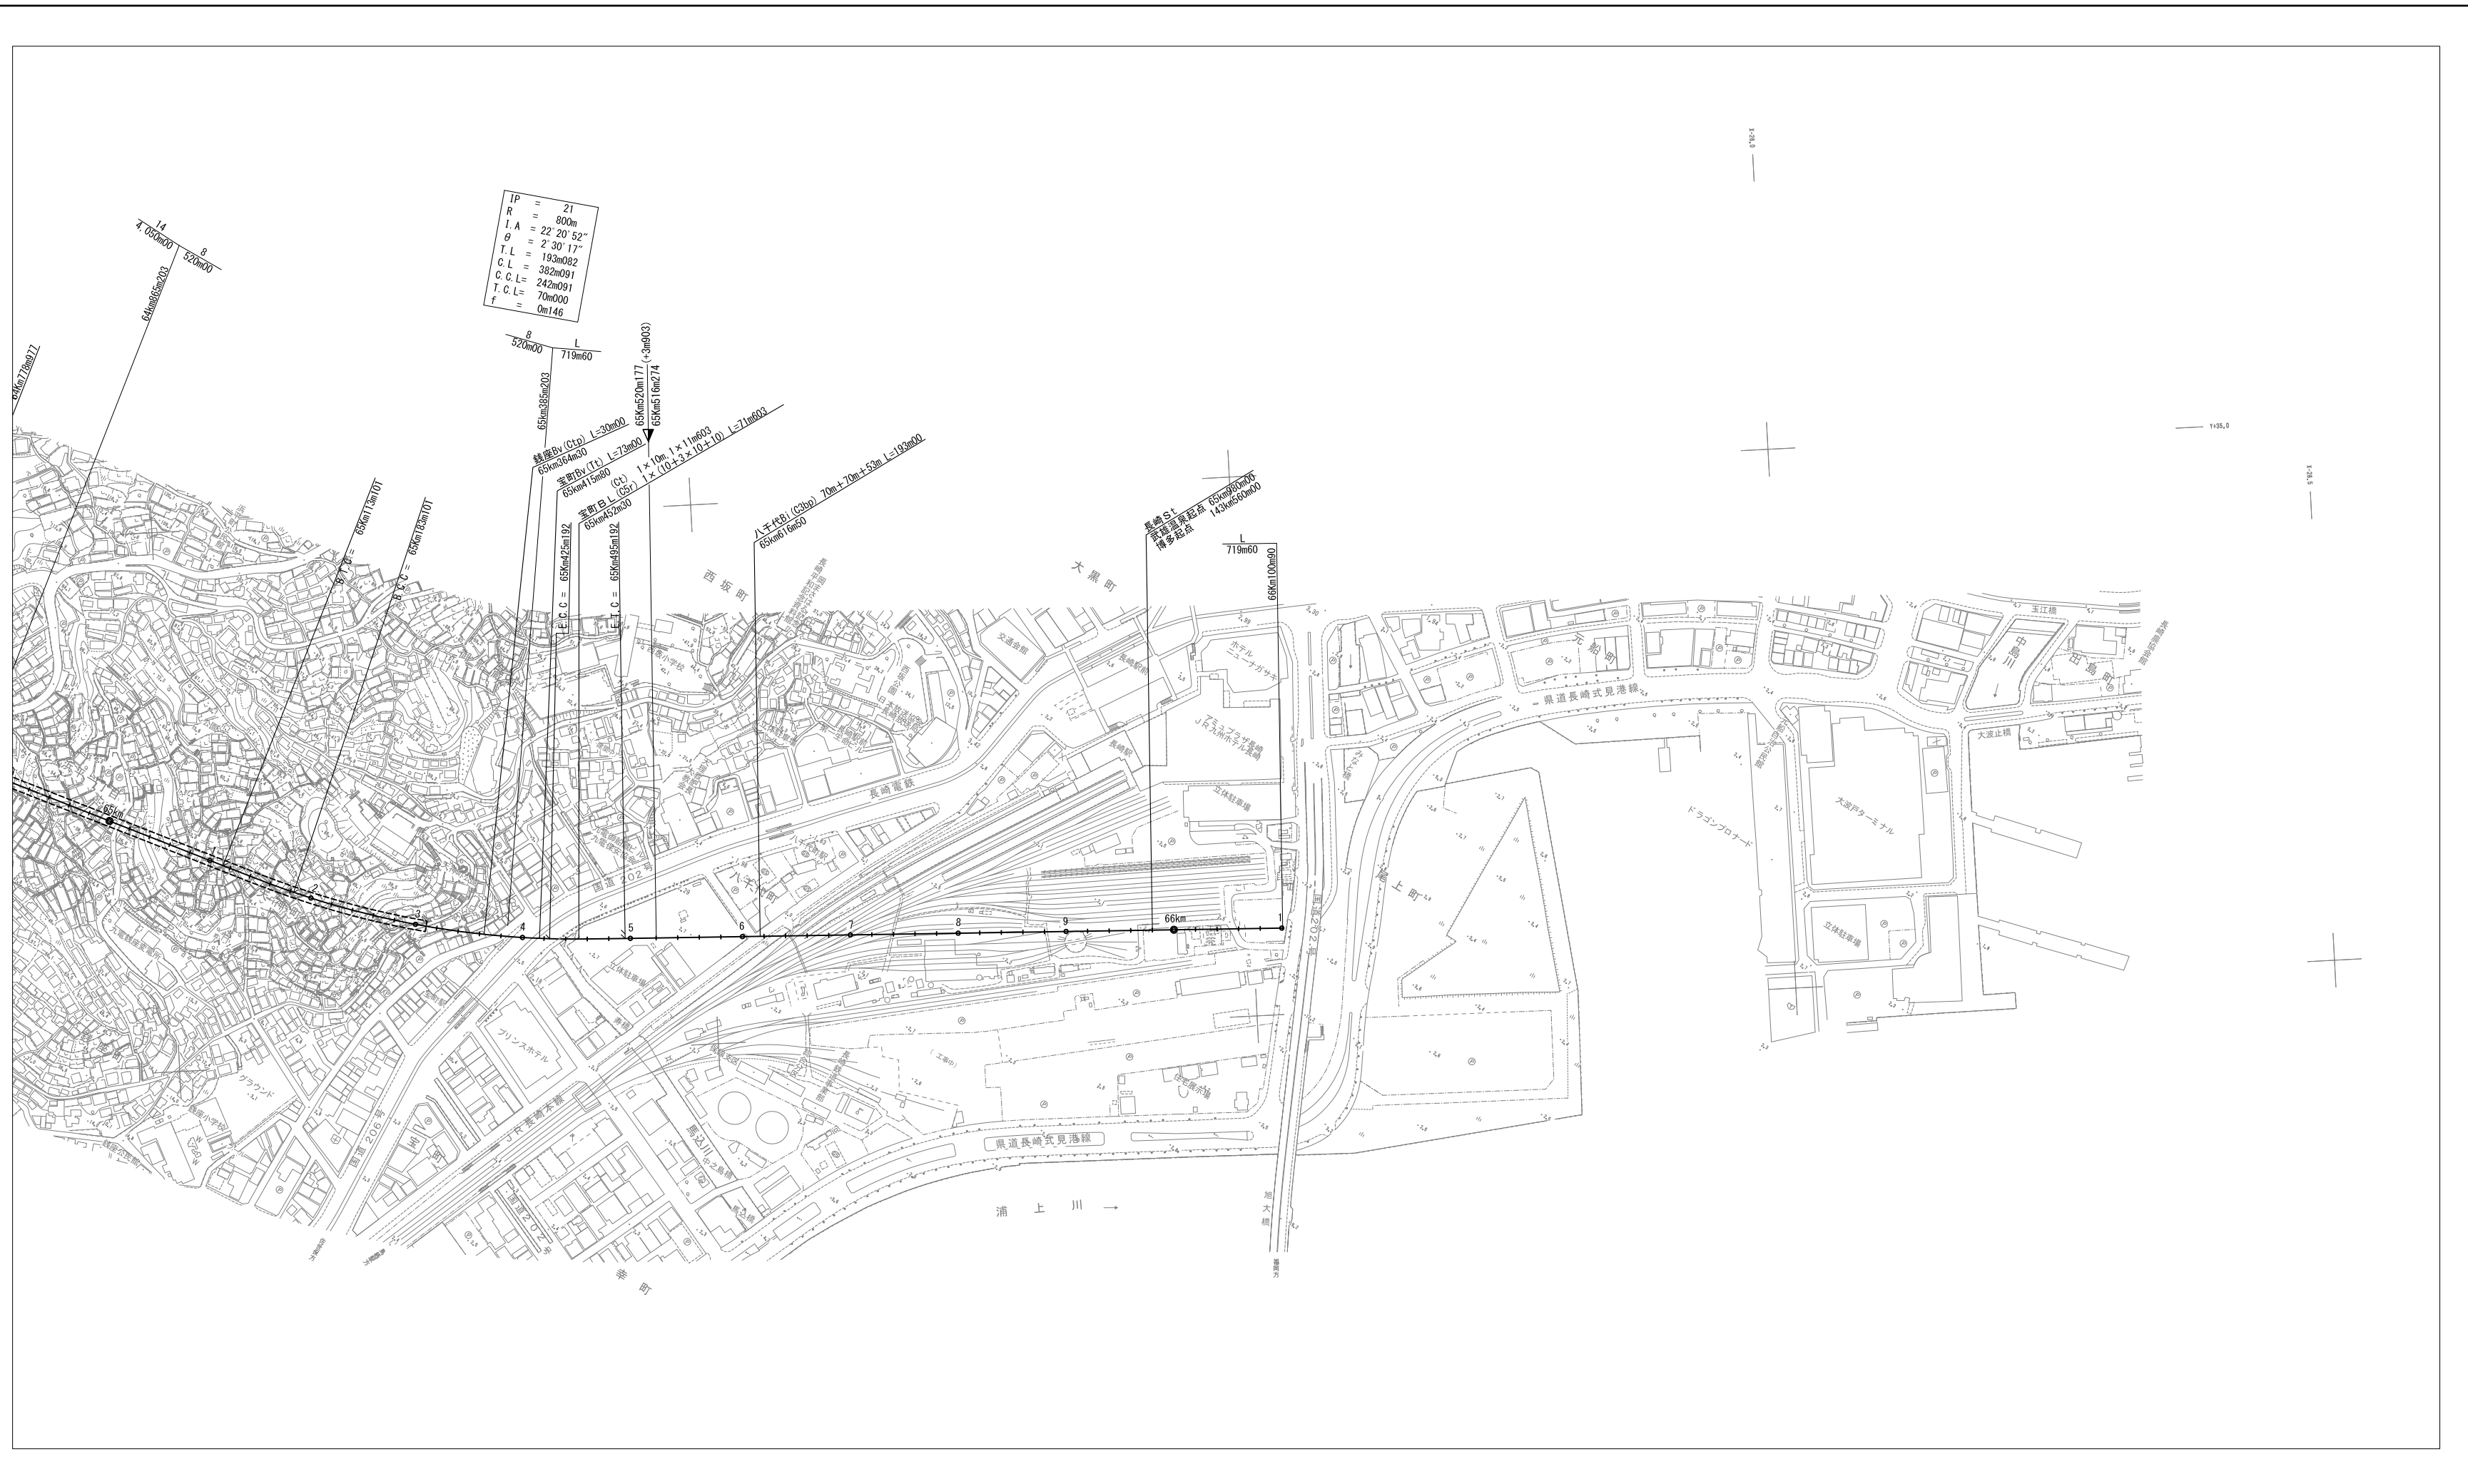

九州新幹線 武雄温泉・長崎間

自 65 km 000 m から
至 66 km 100 m まで

縮尺 二千五百分の一
線路平面図

九州新幹線 武雄温泉・長崎間

自 65 km 000 m から
至 66 km 100 m まで

縮尺 二千五百分の一
線路平面図