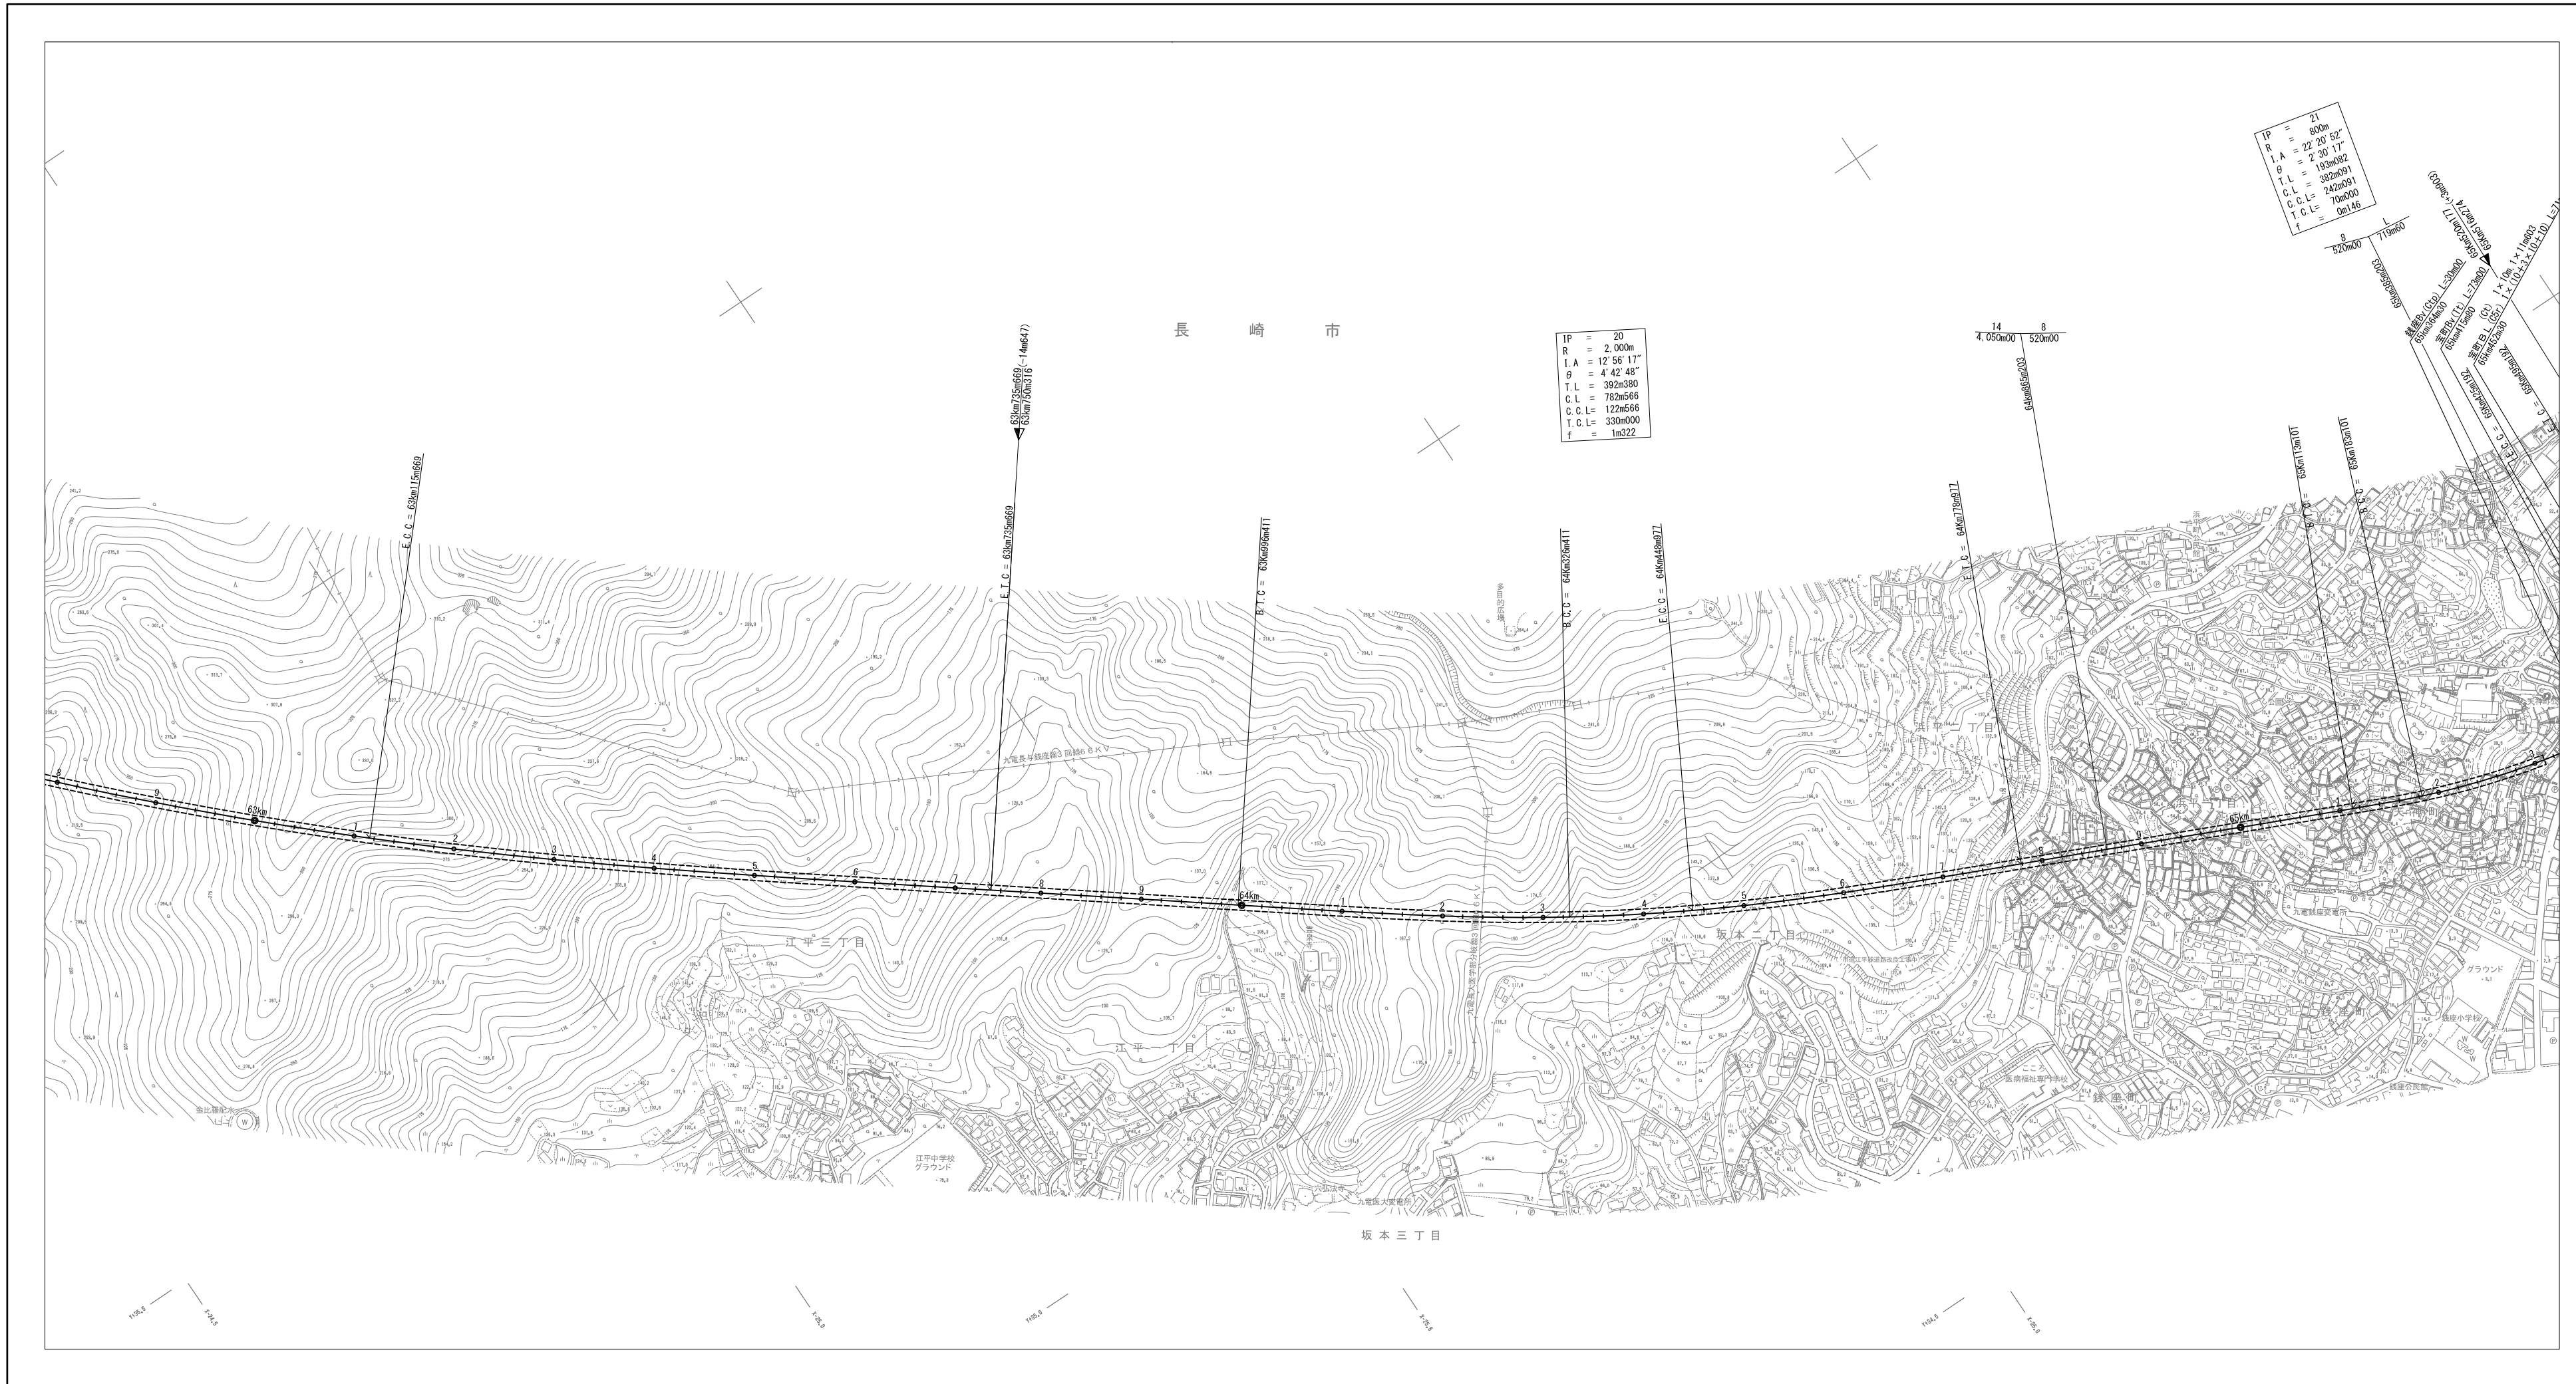

九州新幹線 武雄温泉・長崎間

自 62 km 900 m から
至 65 km 200 m まで

縮尺 二千五百分の一
線路平面図

九州新幹線 武雄温泉・長崎間

自 62 km 900 m から
至 65 km 200 m まで

縮尺 二千五百分の一
線路平面図