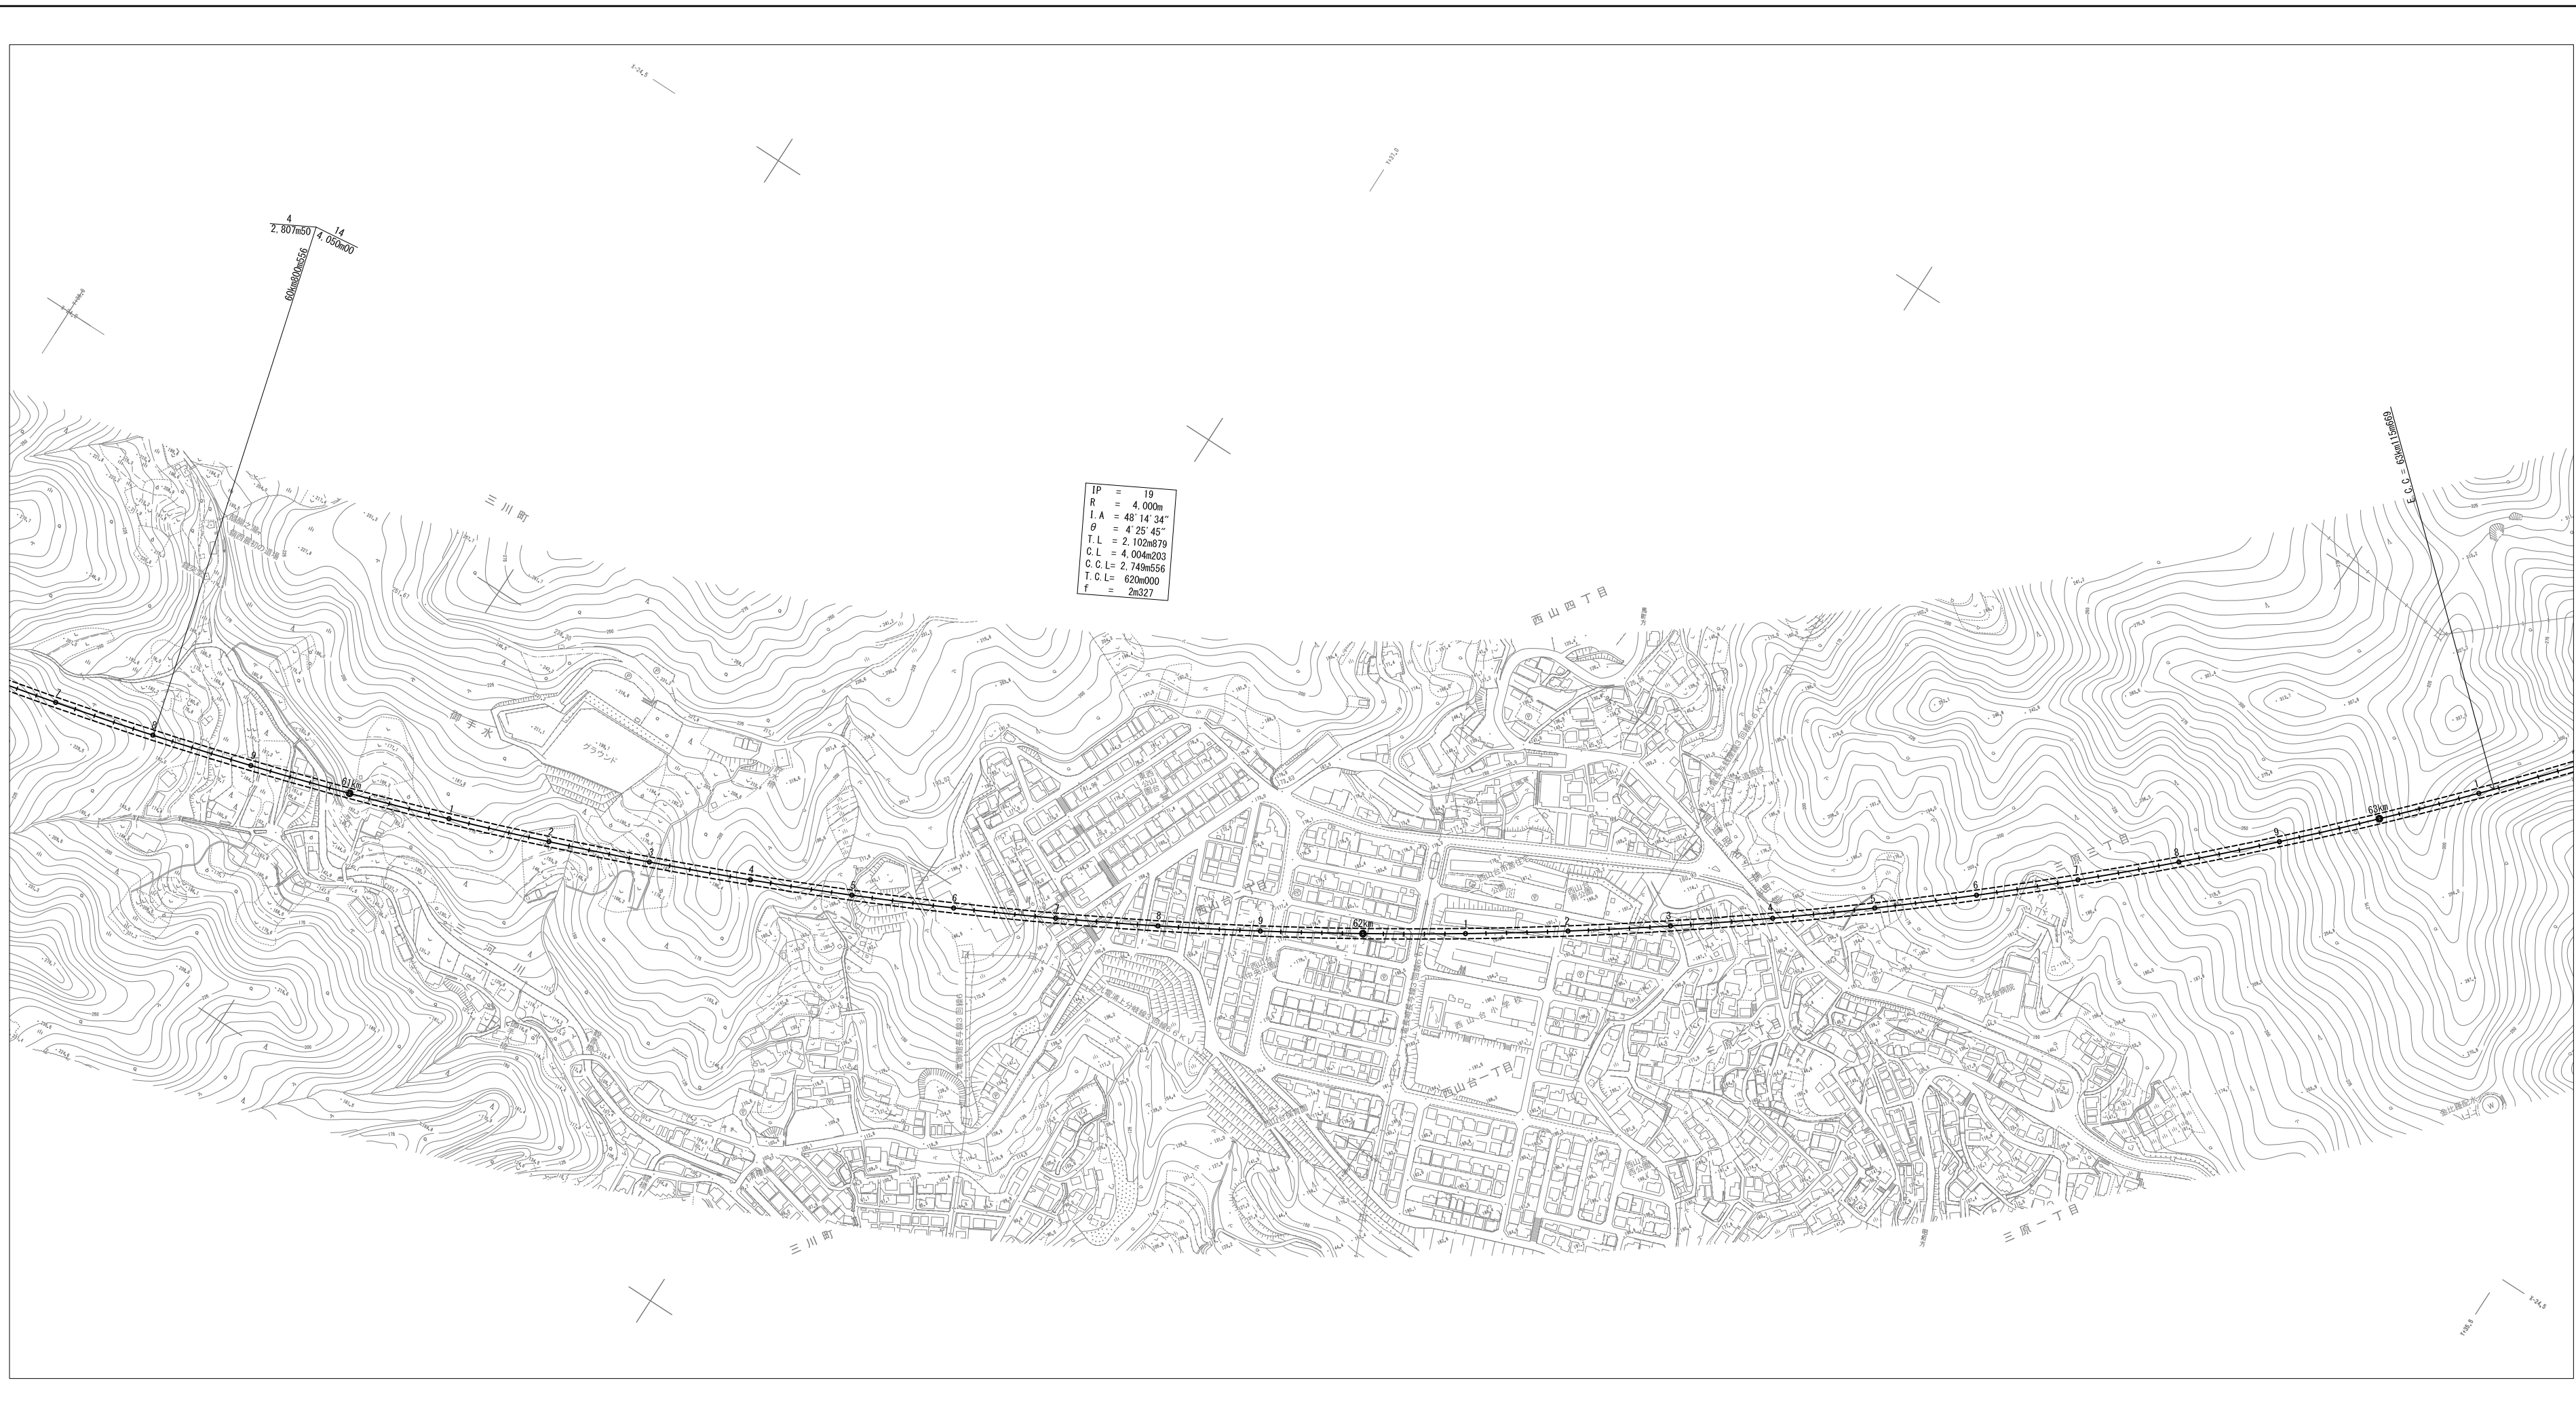

九州新幹線 武雄温泉・長崎間

自 60 km 700 m から
至 63 km 100 m まで

縮尺 二千五百分の一
線路平面図

九州新幹線 武雄温泉・長崎間

自 60 km 700 m から
至 63 km 100 m まで

縮尺 二千五百分の一
線路平面図