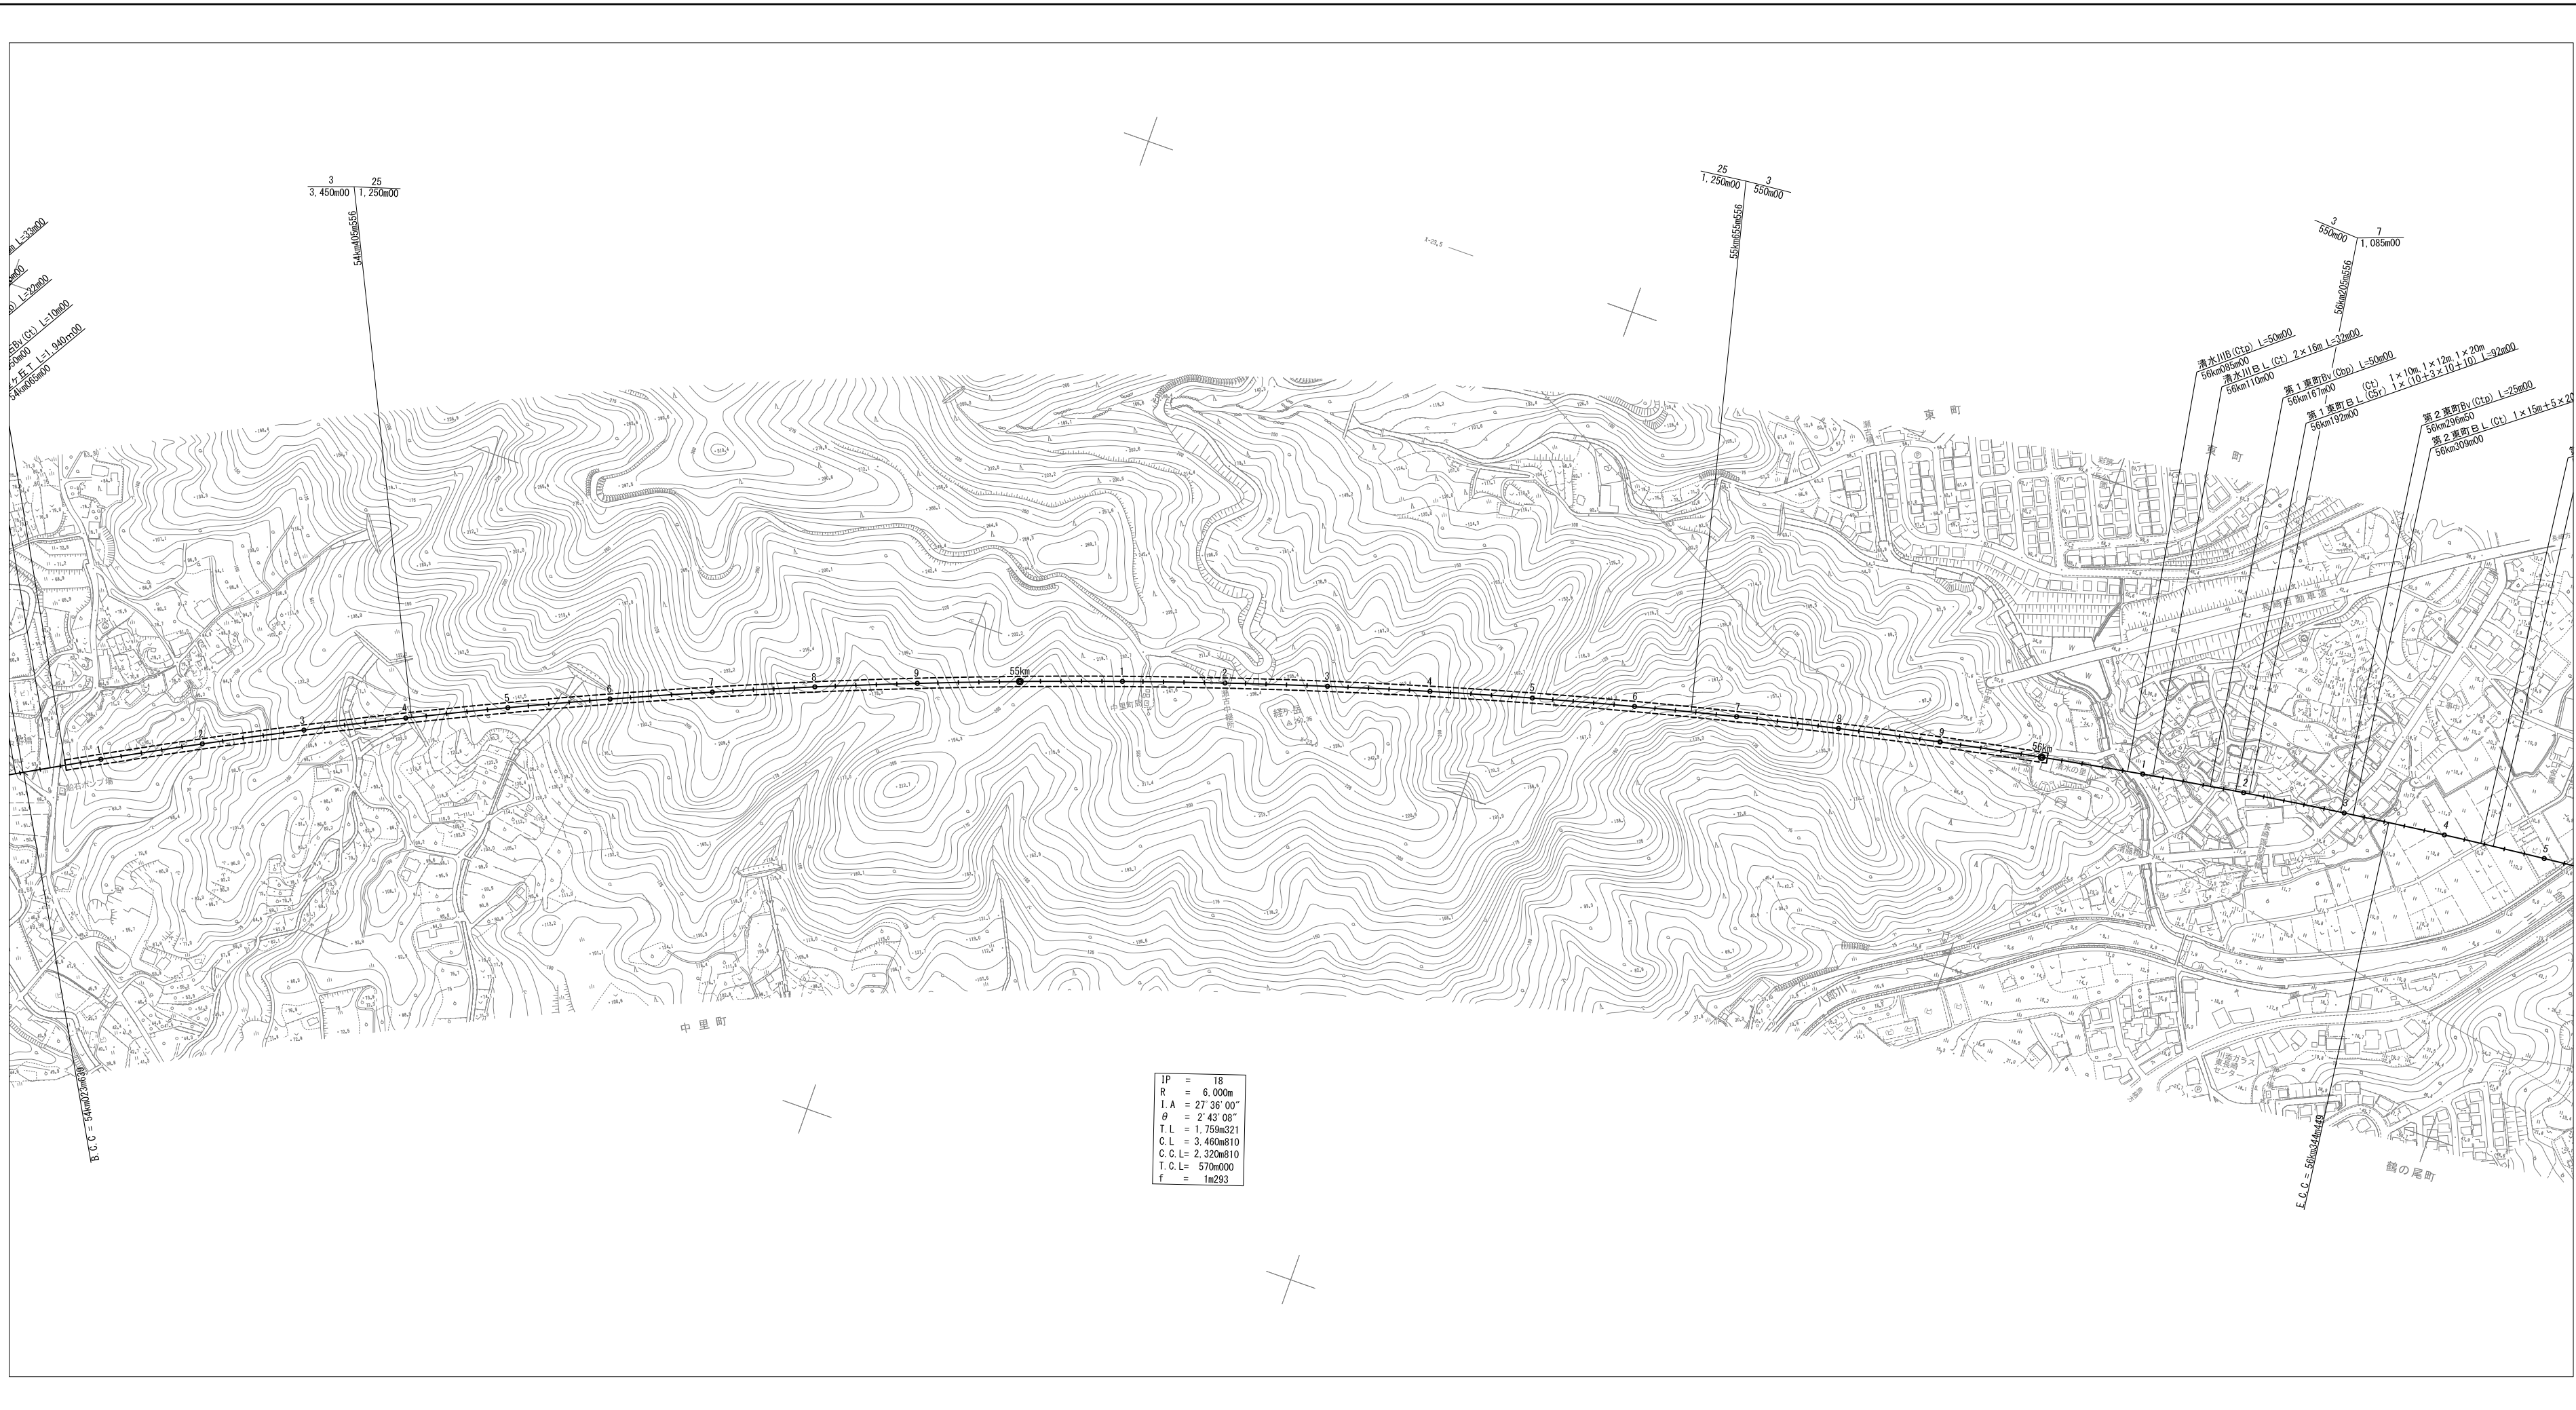

九州新幹線 武雄温泉・長崎間

自 54 km 100 m から
至 56 km 400 m まで

縮尺 二千五百分の一
線路平面図

九州新幹線 武雄温泉・長崎間

自 54 km 100 m から
至 56 km 400 m まで

縮尺 二千五百分の一
線路平面図