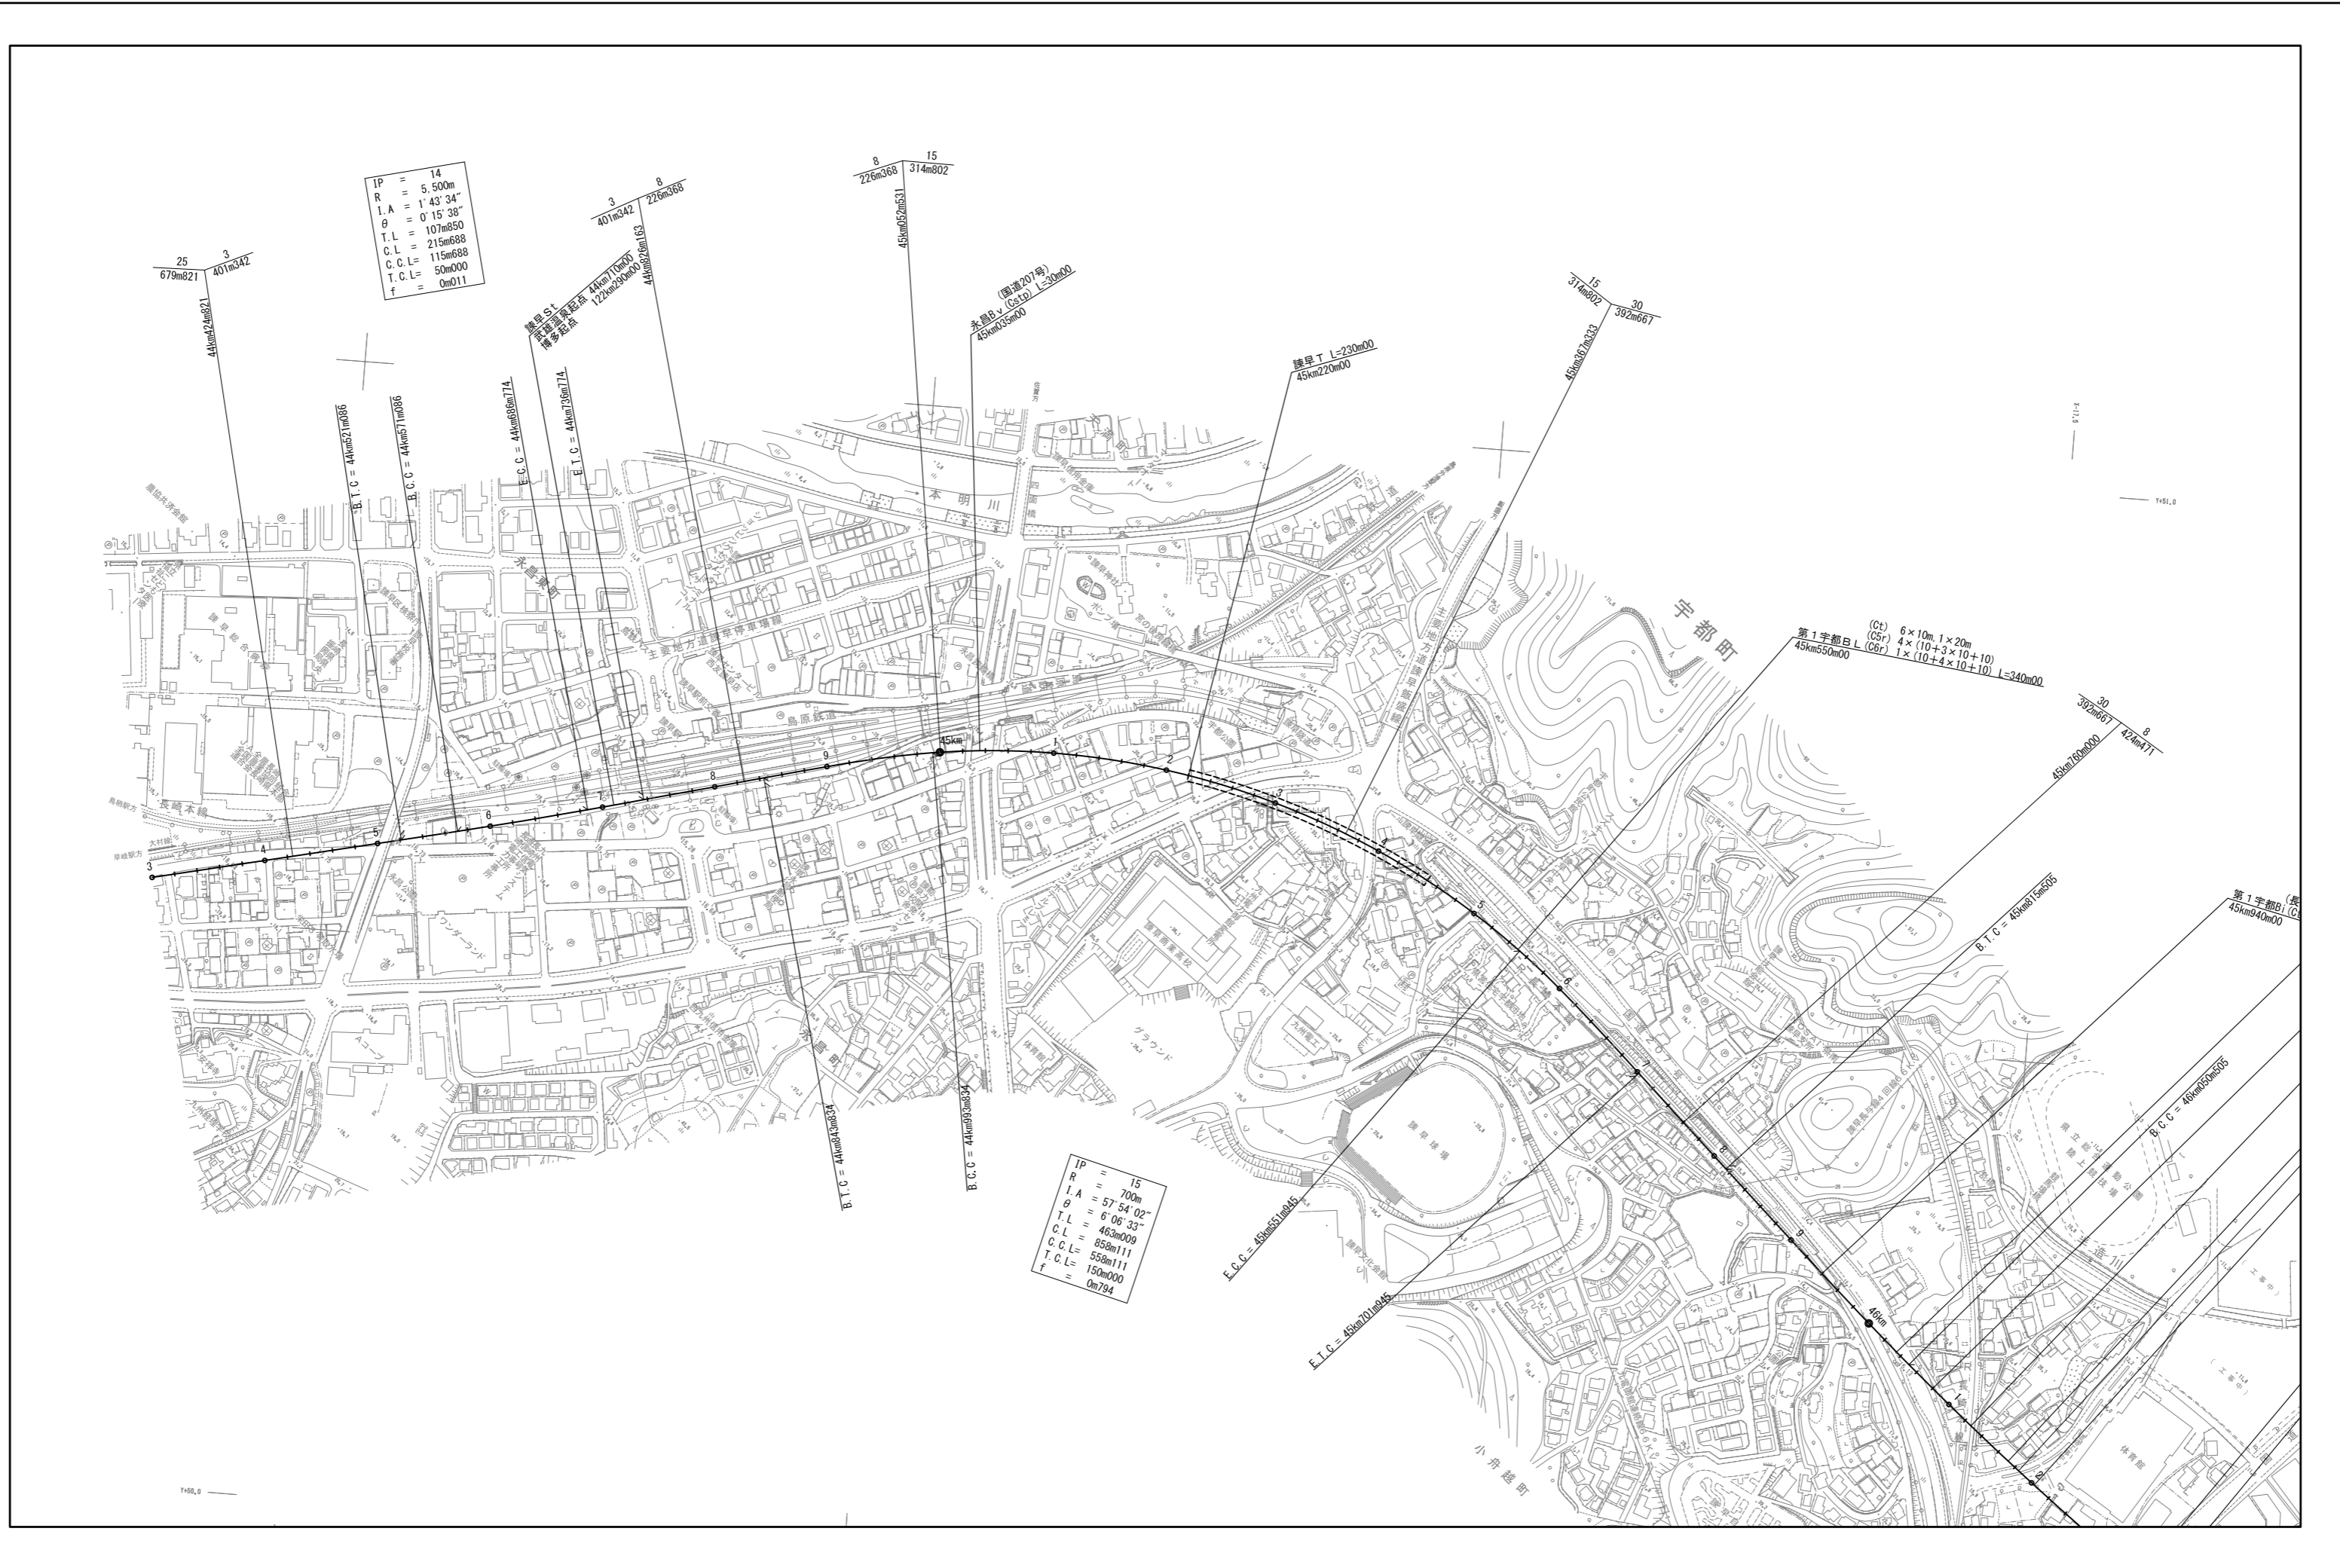

九州新幹線 武雄温泉・長崎間

自 44 km 400 m から
至 45 km 900 m まで

縮尺 二千五百分の一
線路平面図

九州新幹線 武雄温泉・長崎間

自 44 km 400 m から
至 45 km 900 m まで

縮尺 二千五百分の一
線路平面図