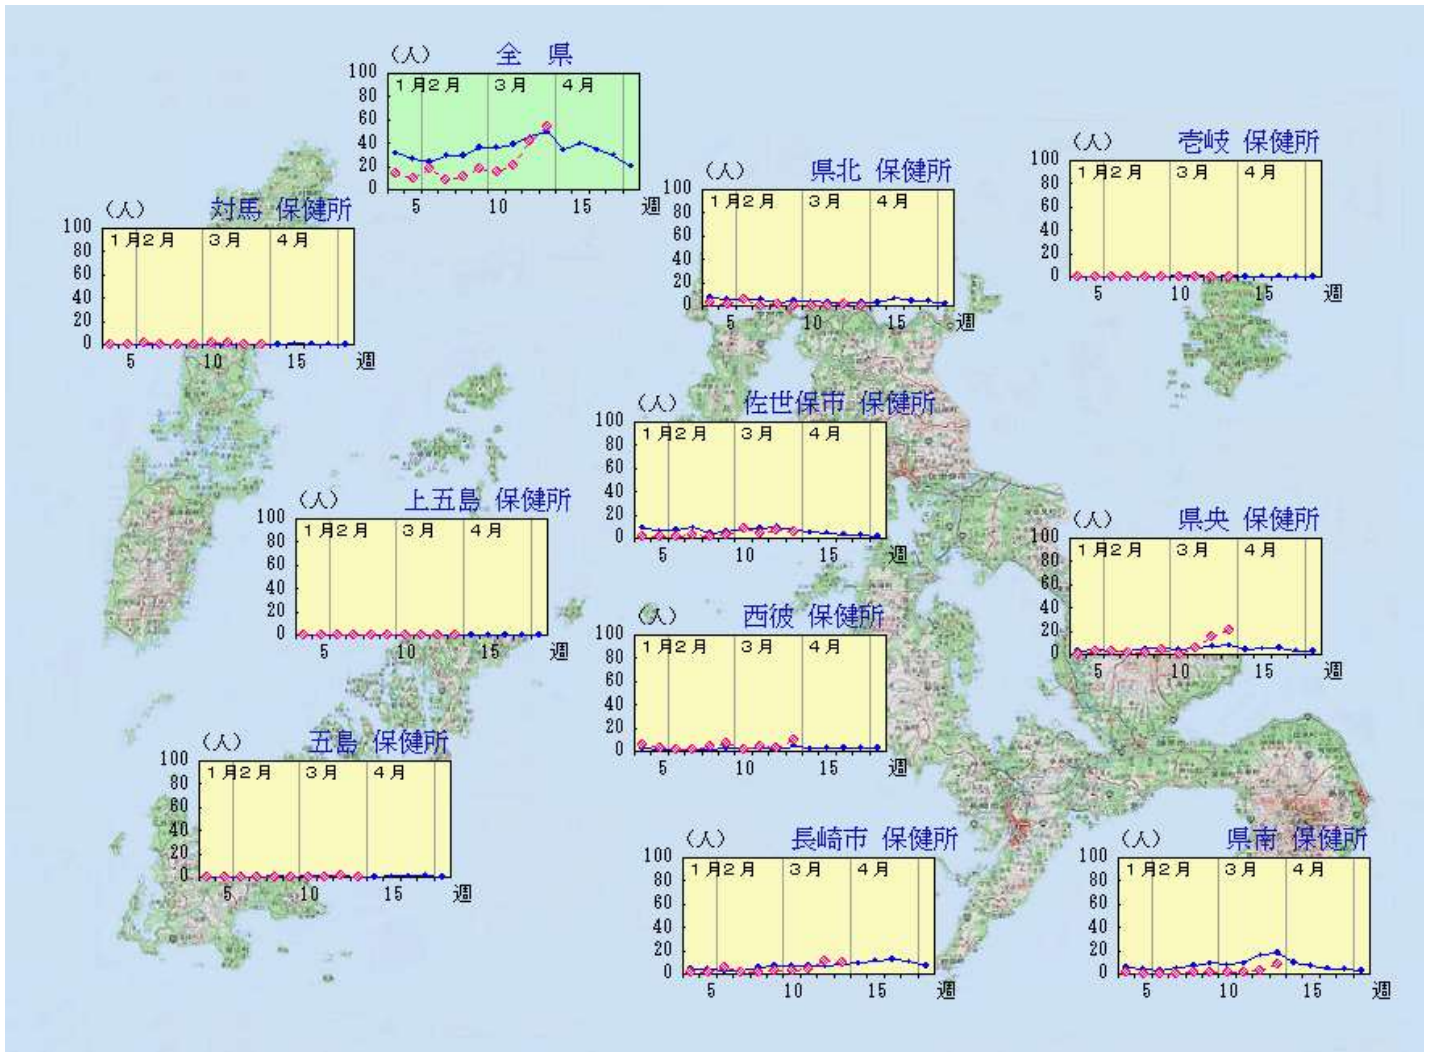

RSウイルス感染症

令和8年 第13週 3月23日(月)～3月29日(日)

定点当たり報告数の推移(最近10週間の動き)

* 平年とは過去10年間の平均値

平年 ●——●
現在 ◆---◆