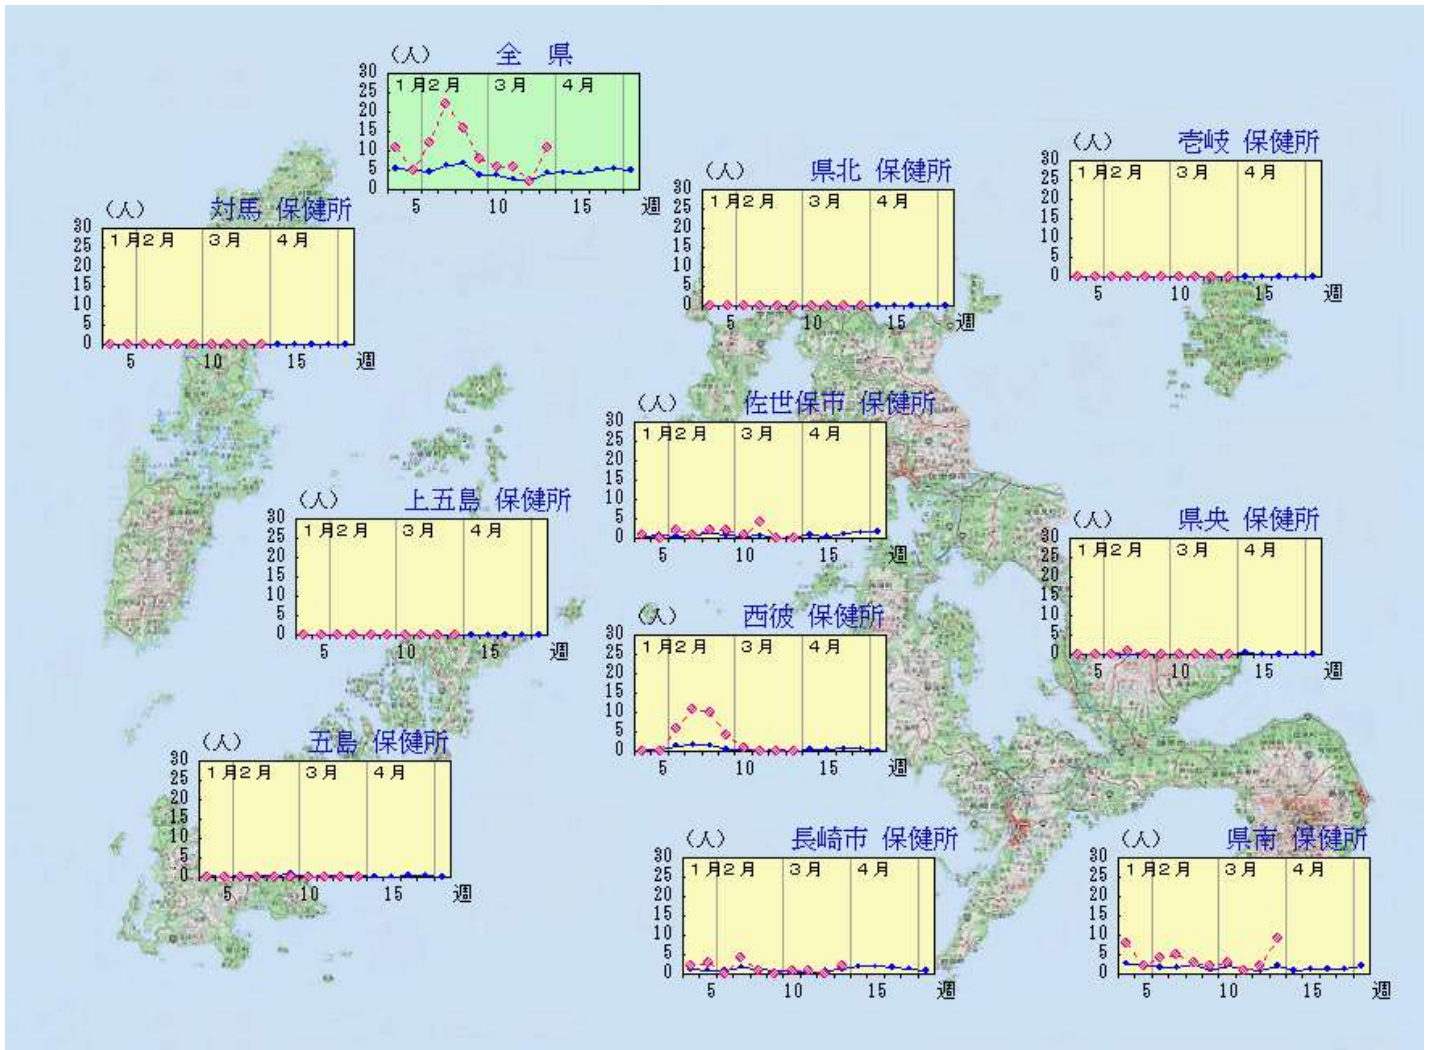

流行性角結膜炎

令和8年 第13週 3月23日(月)～3月29日(日)

定点当たり報告数の推移(最近10週間の動き)

* 平年とは過去10年間の平均値

平年 ●——●
現在 ◆---◆