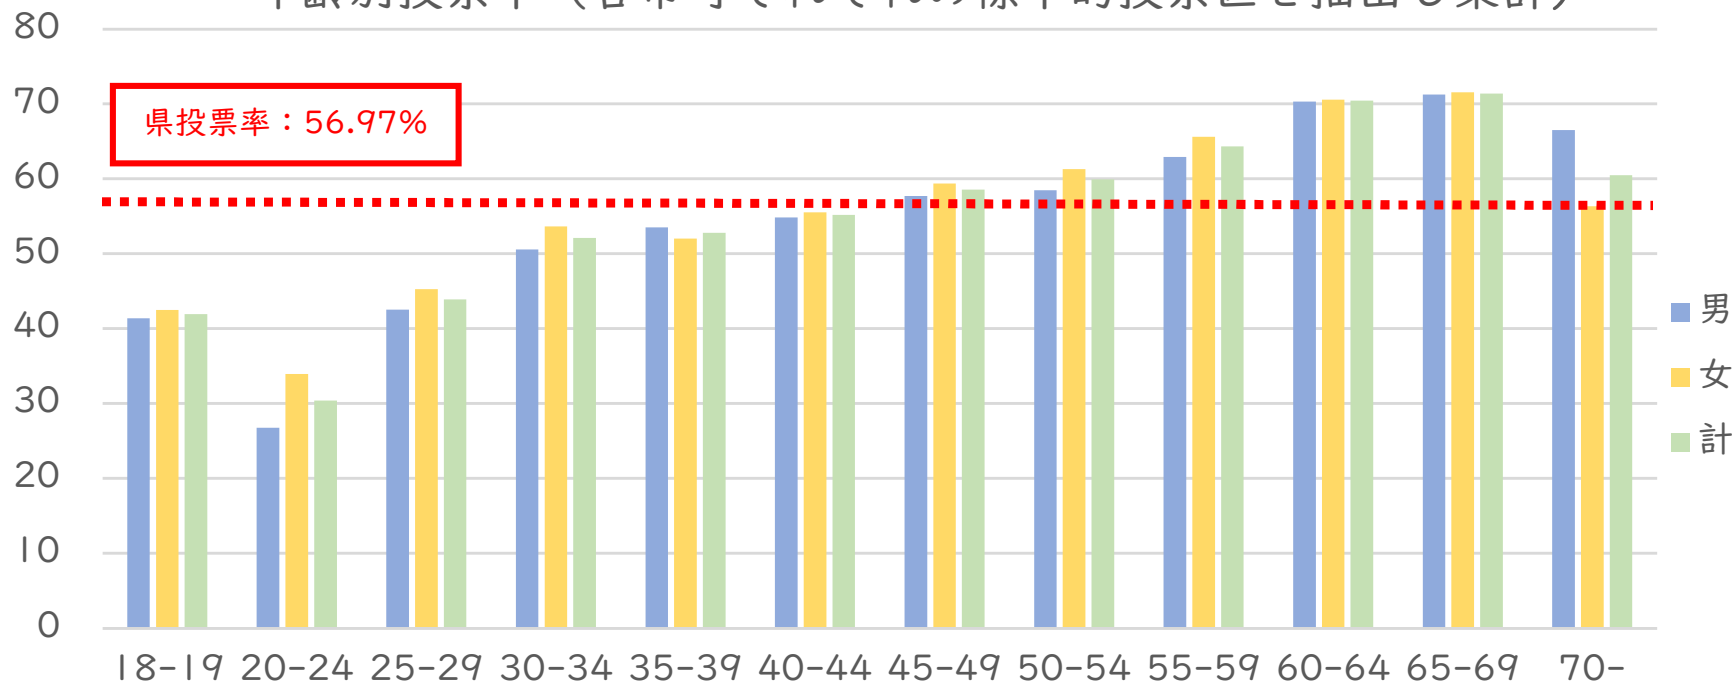

令和8年2月8日執行 衆議院議員総選挙（小選挙区）

投票率(%)

年齢別投票率（各市町それぞれの標準的投票区を抽出し集計）

投票率(%)

区分	18-19	20-24	25-29	30-34	35-39	40-44	45-49	50-54	55-59	60-64	65-69	70-
男	41.39	26.75	42.52	50.57	53.52	54.85	57.71	58.49	62.90	70.33	71.26	66.49
女	42.48	33.94	45.28	53.65	52.01	55.51	59.36	61.30	65.59	70.55	71.53	56.35
計	41.93	30.40	43.89	52.12	52.77	55.18	58.56	59.91	64.31	70.45	71.40	60.49