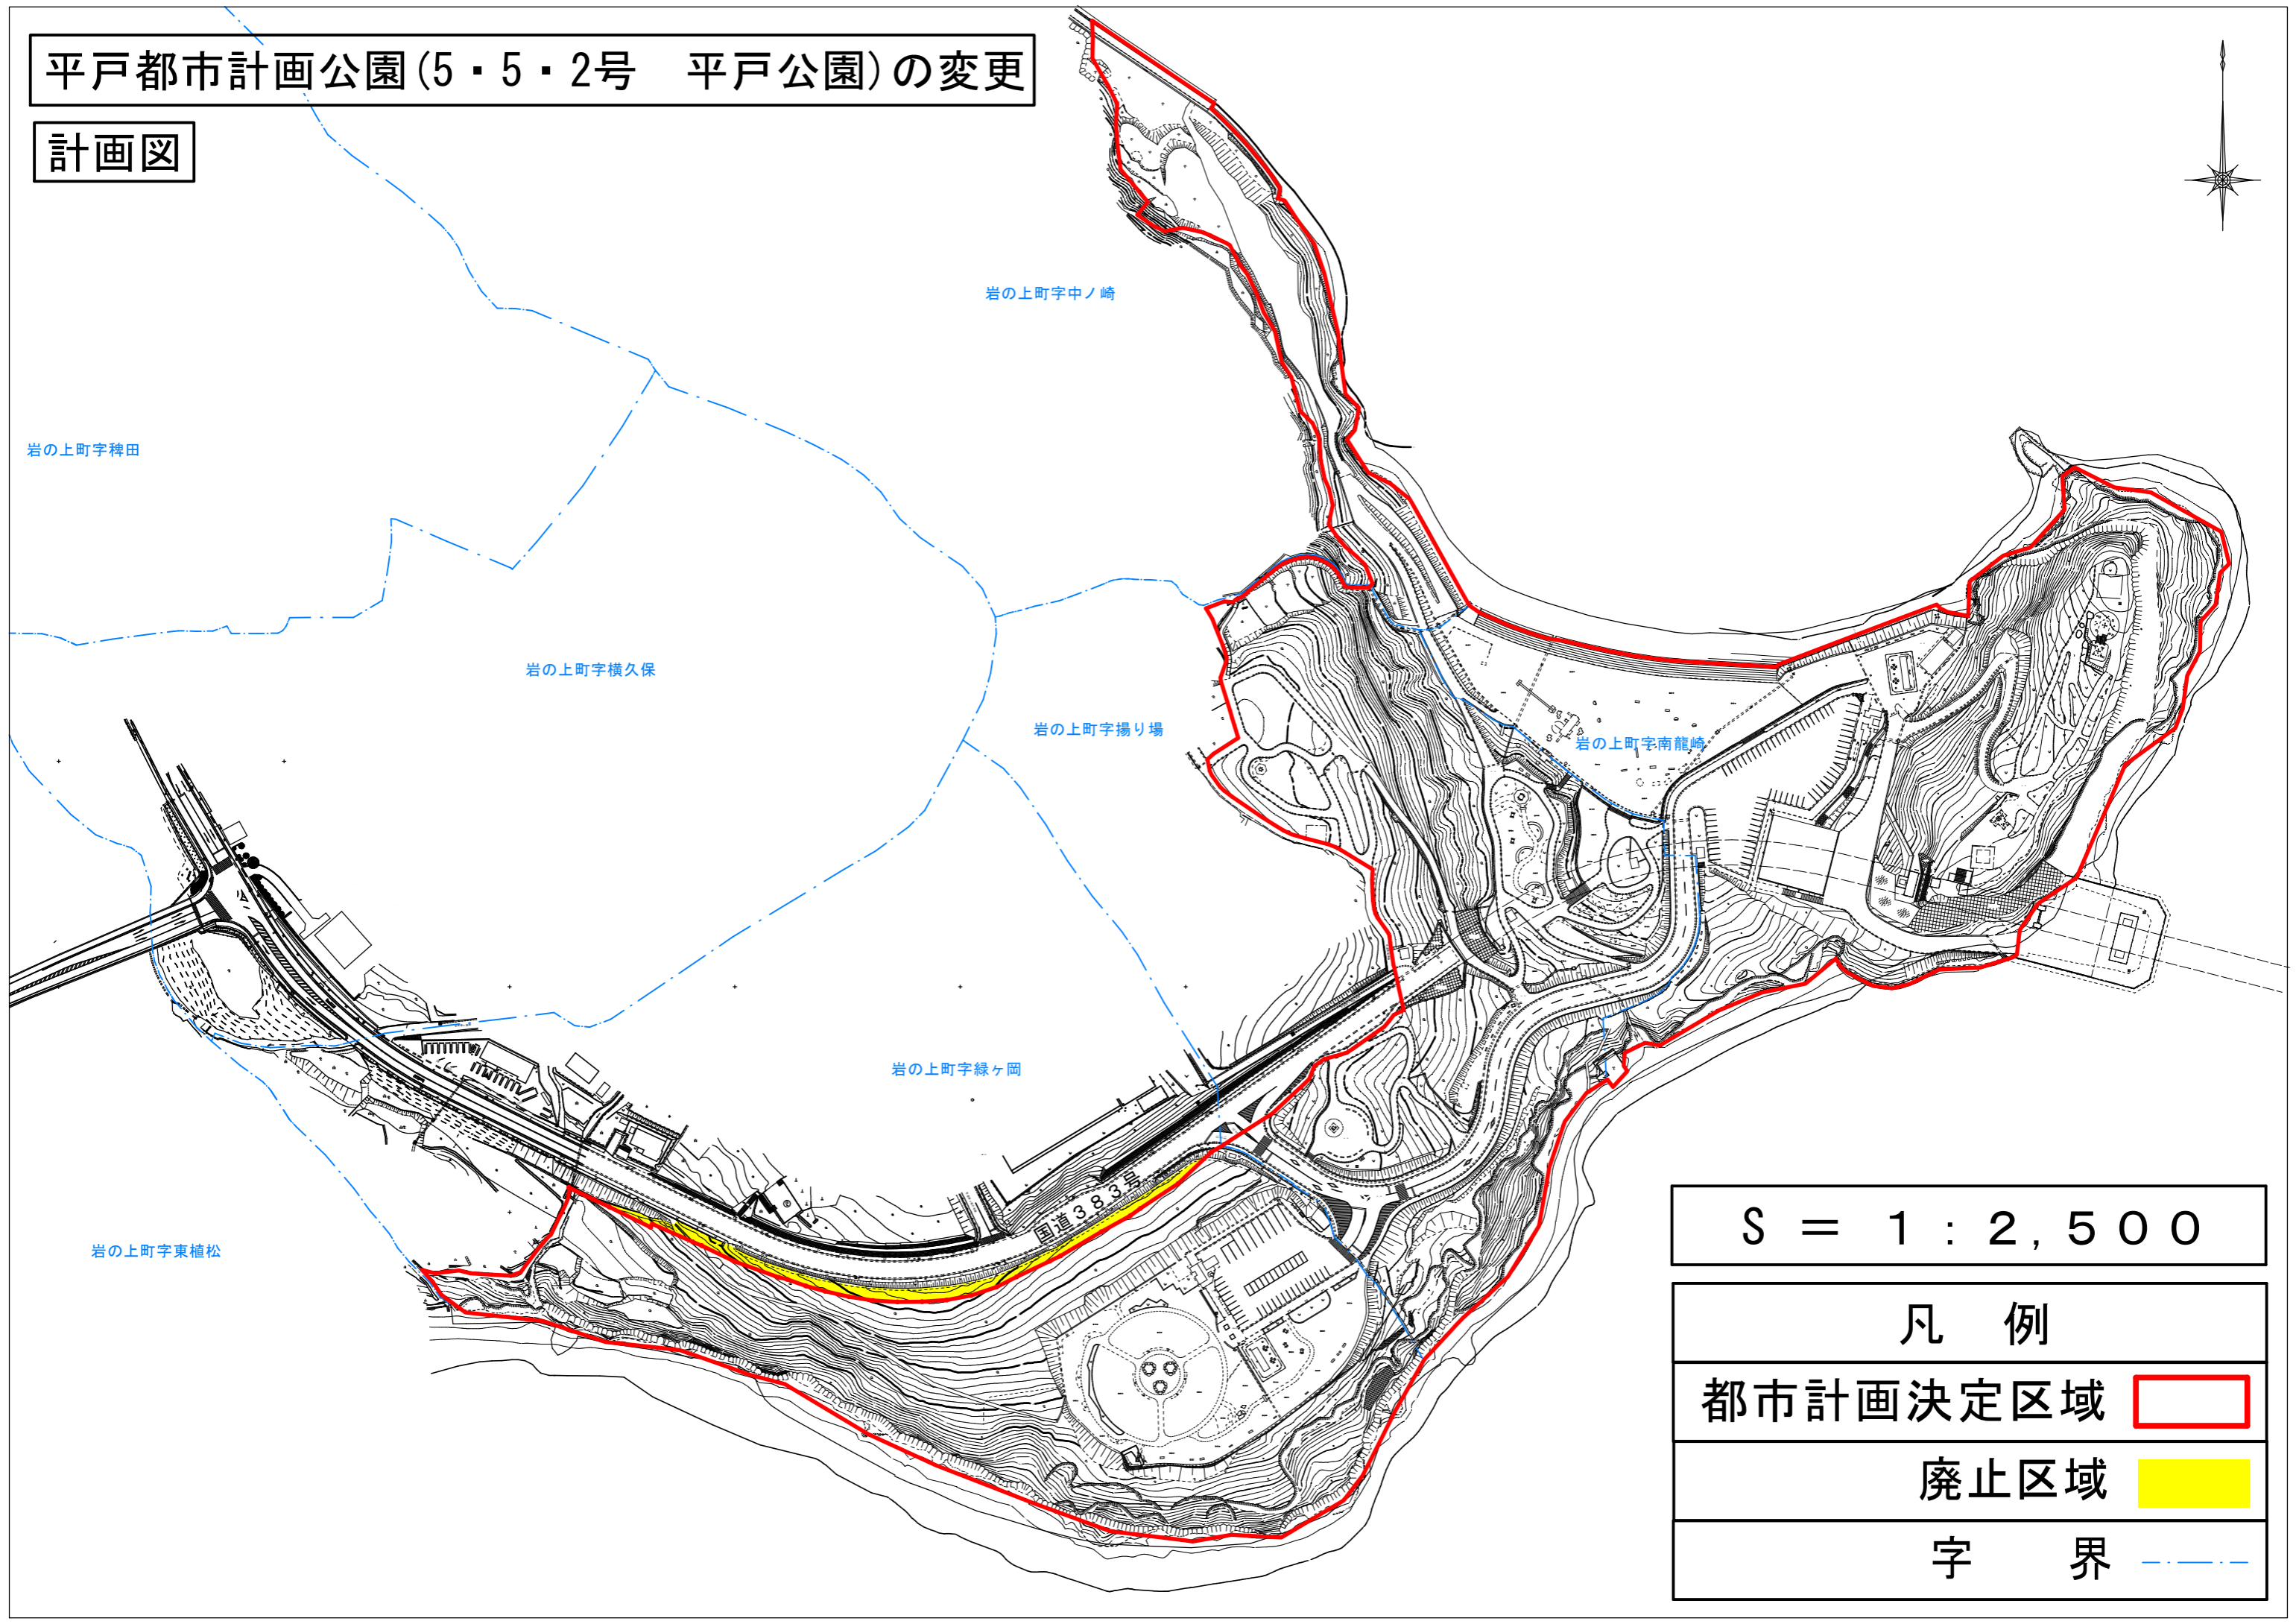

平戸都市計画公園(5・5・2号 平戸公園)の変更

計画図

S = 1 : 2,500

凡 例	
都市計画決定区域	
廃止区域	
字 界	