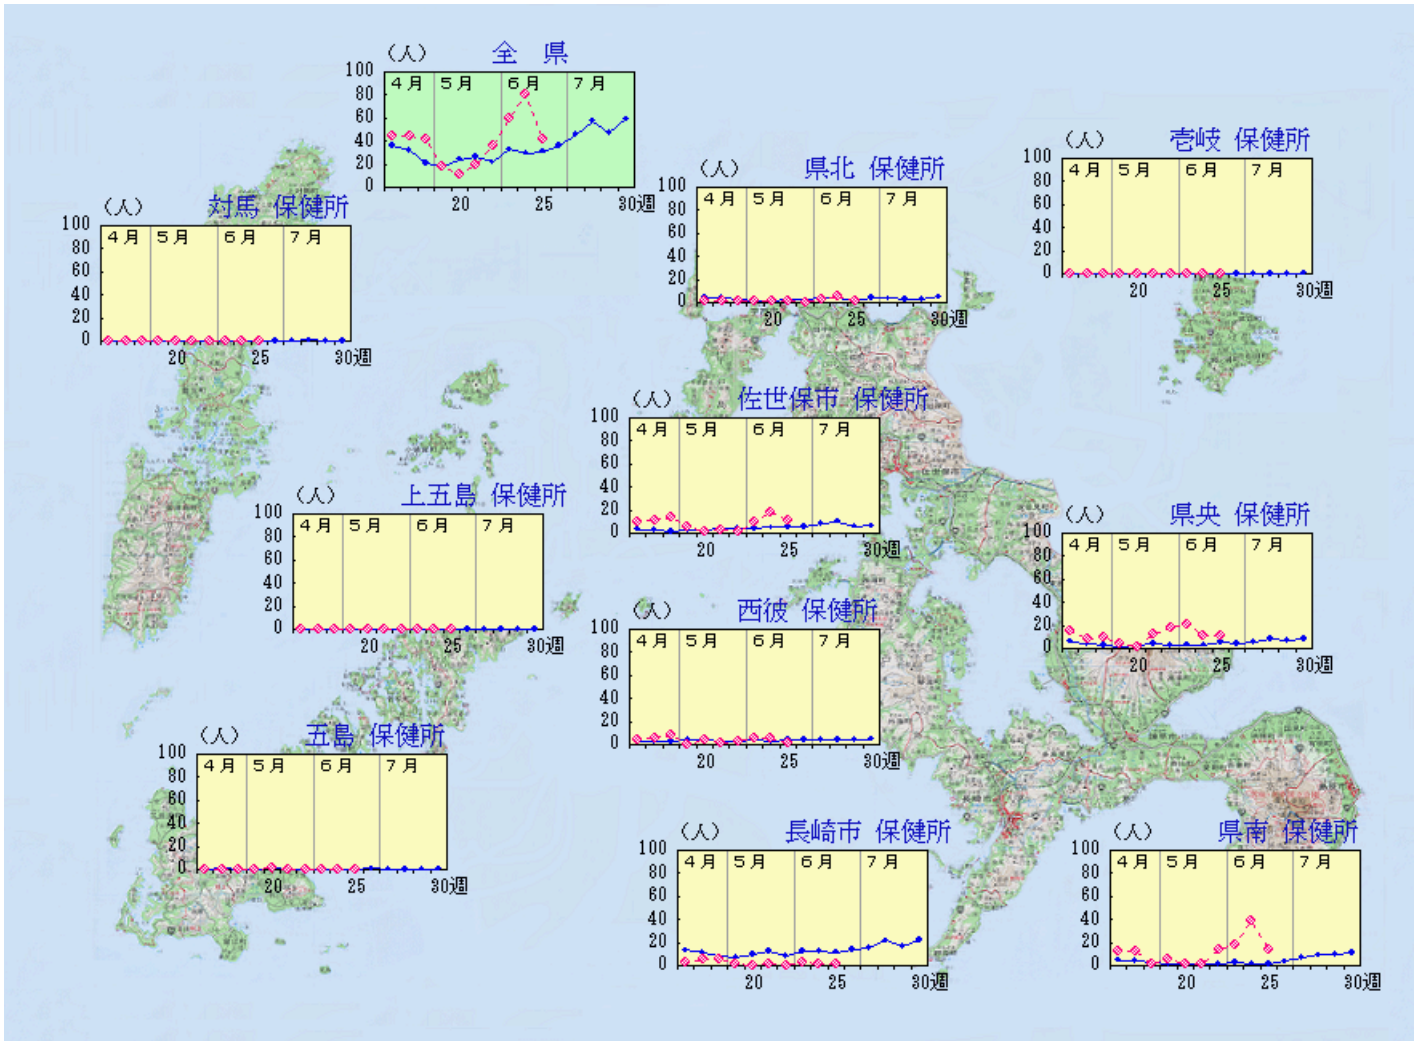

# RSウイルス感染症

令和8年 第25週 6月15日(月)～6月21日(日)

定点当たり報告数の推移(最近10週間の動き)

\* 平年とは過去10年間の平均値

平年 —●—  
現在 - - -◇-