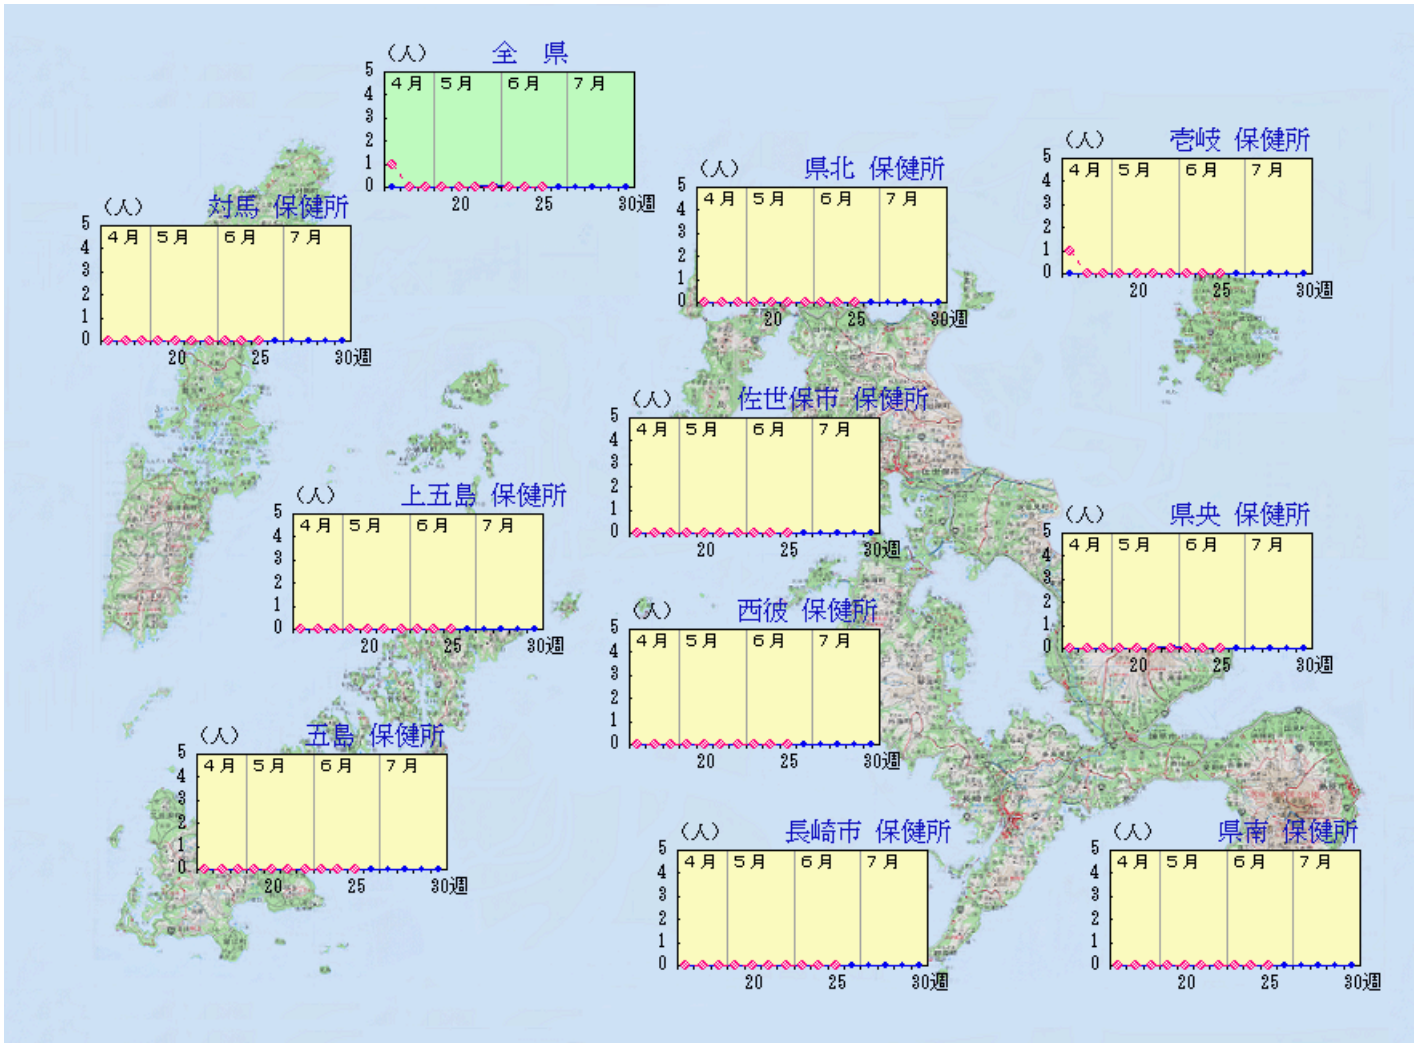

クラミジア肺炎

令和8年 第25週 6月15日(月)～6月21日(日)

定点当たり報告数の推移(最近10週間の動き)

* 平年とは過去10年間の平均値

平年 ————
現在 - - - - ◆