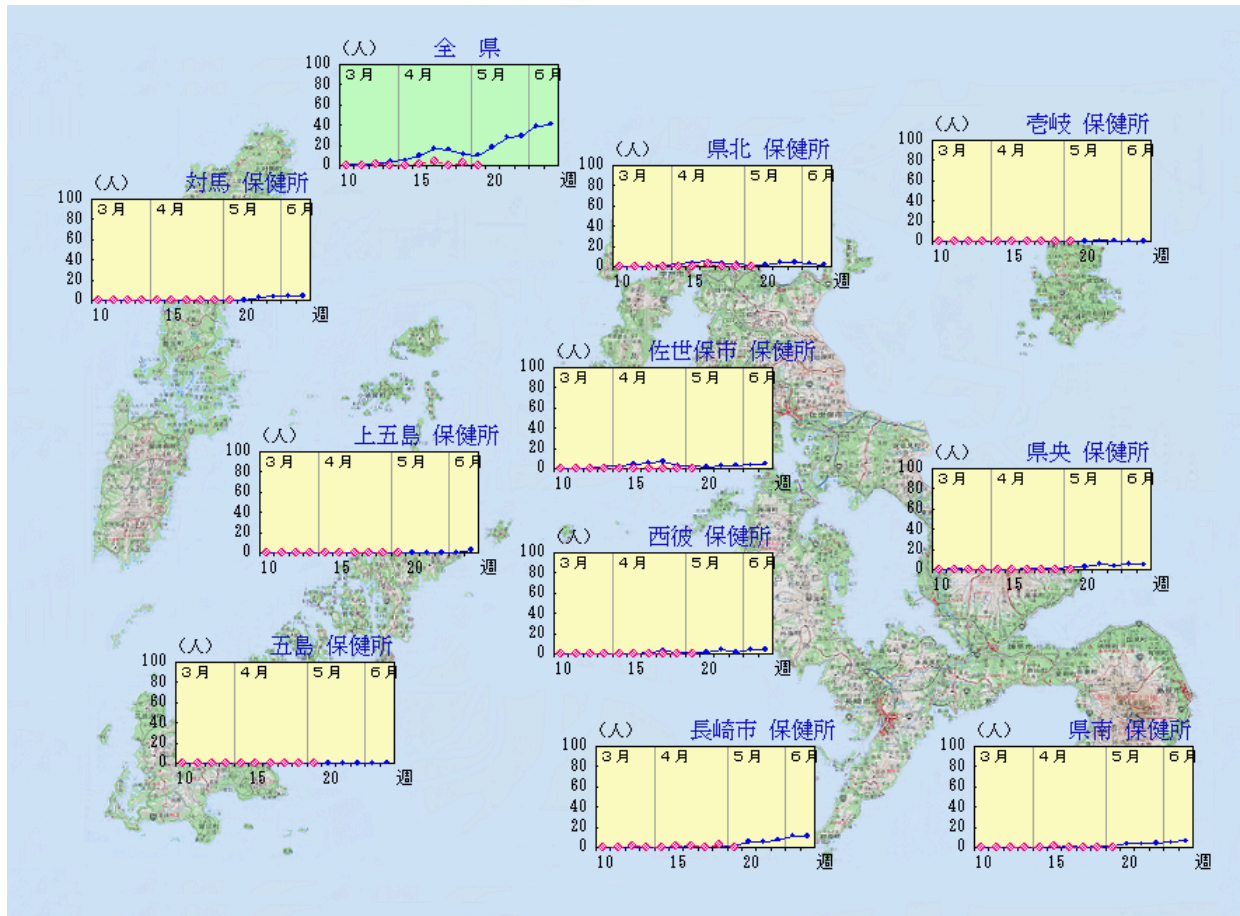

ヘルパンギーナ

令和8年 第19週 5月4日(月)～5月10日(日)

定点当たり報告数の推移(最近10週間の動き)

* 平年とは過去10年間の平均値

平年 ●——●
現在 ◆- - -◆