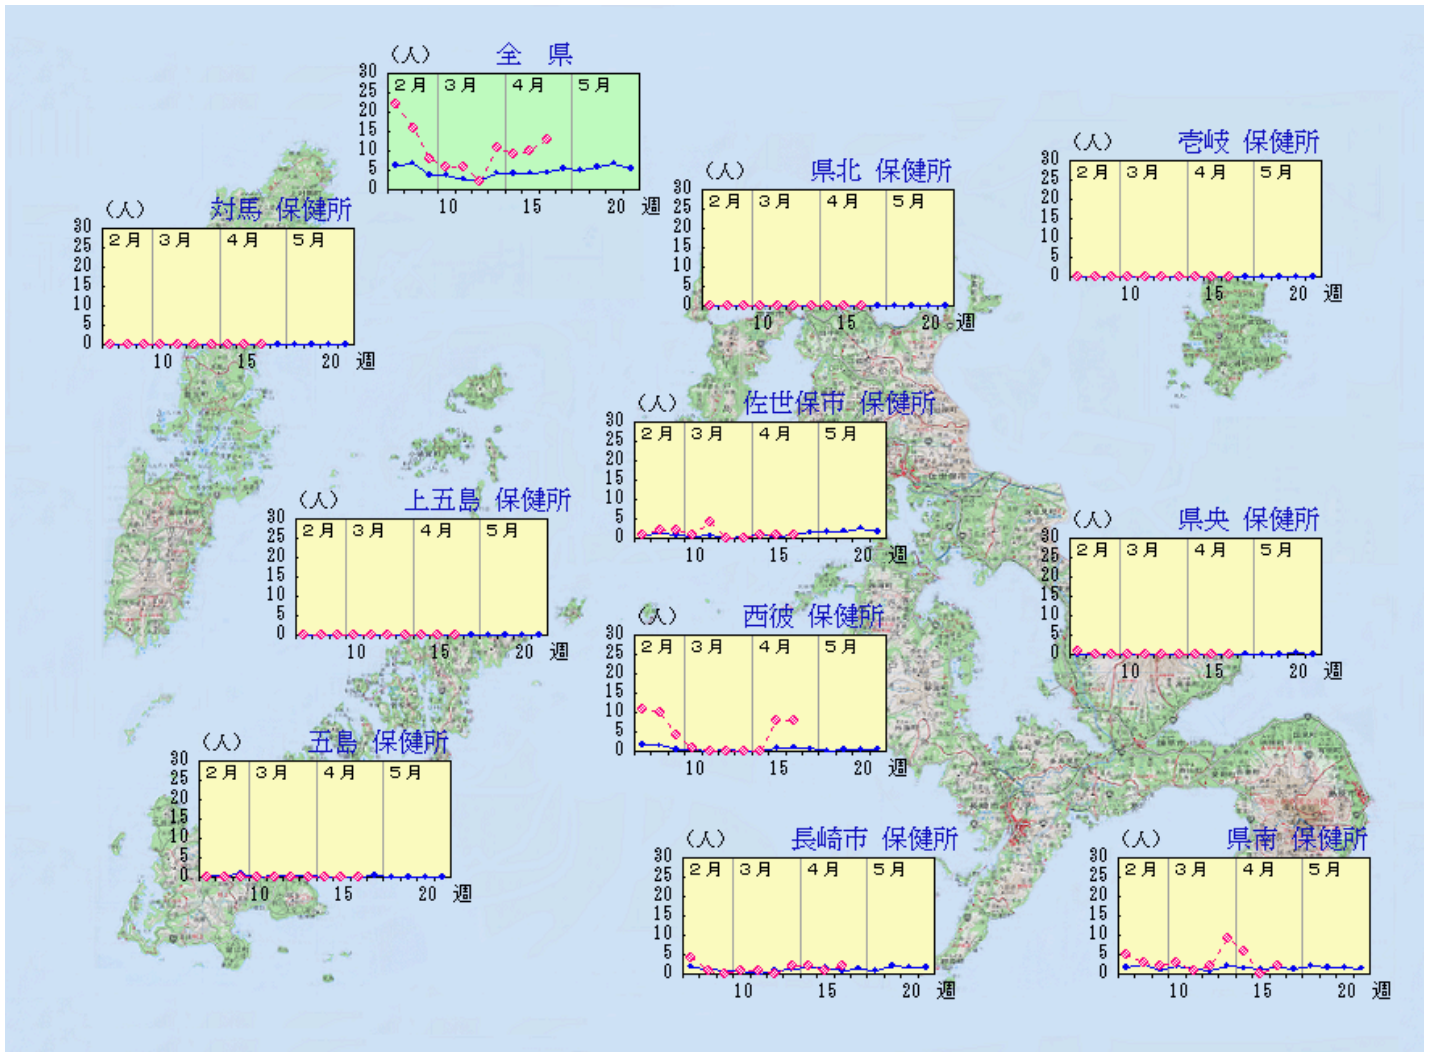

流行性角結膜炎

令和8年 第16週 4月13日(月)～4月19日(日)

定点当たり報告数の推移(最近10週間の動き)

* 平年とは過去10年間の平均値

平年 ●——●
現在 ◆- - -◆