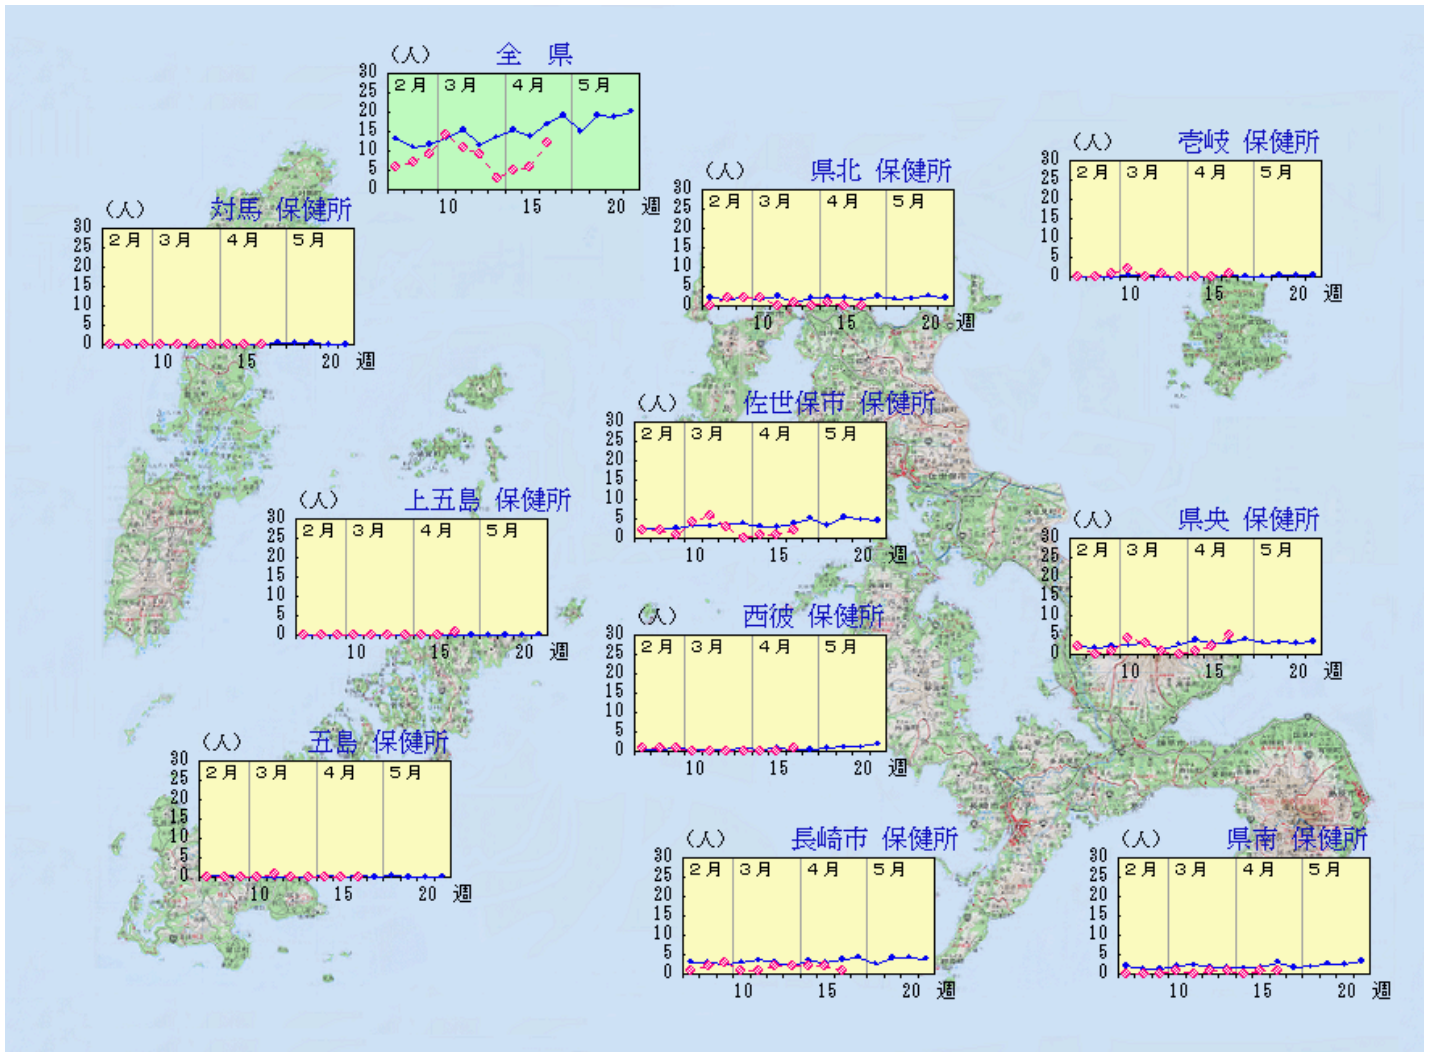

# 突発性発疹

令和8年 第16週 4月13日(月)～4月19日(日)

定点当たり報告数の推移(最近10週間の動き)

\* 平年とは過去10年間の平均値

平年 ●——●  
現在 ◆- - -◆