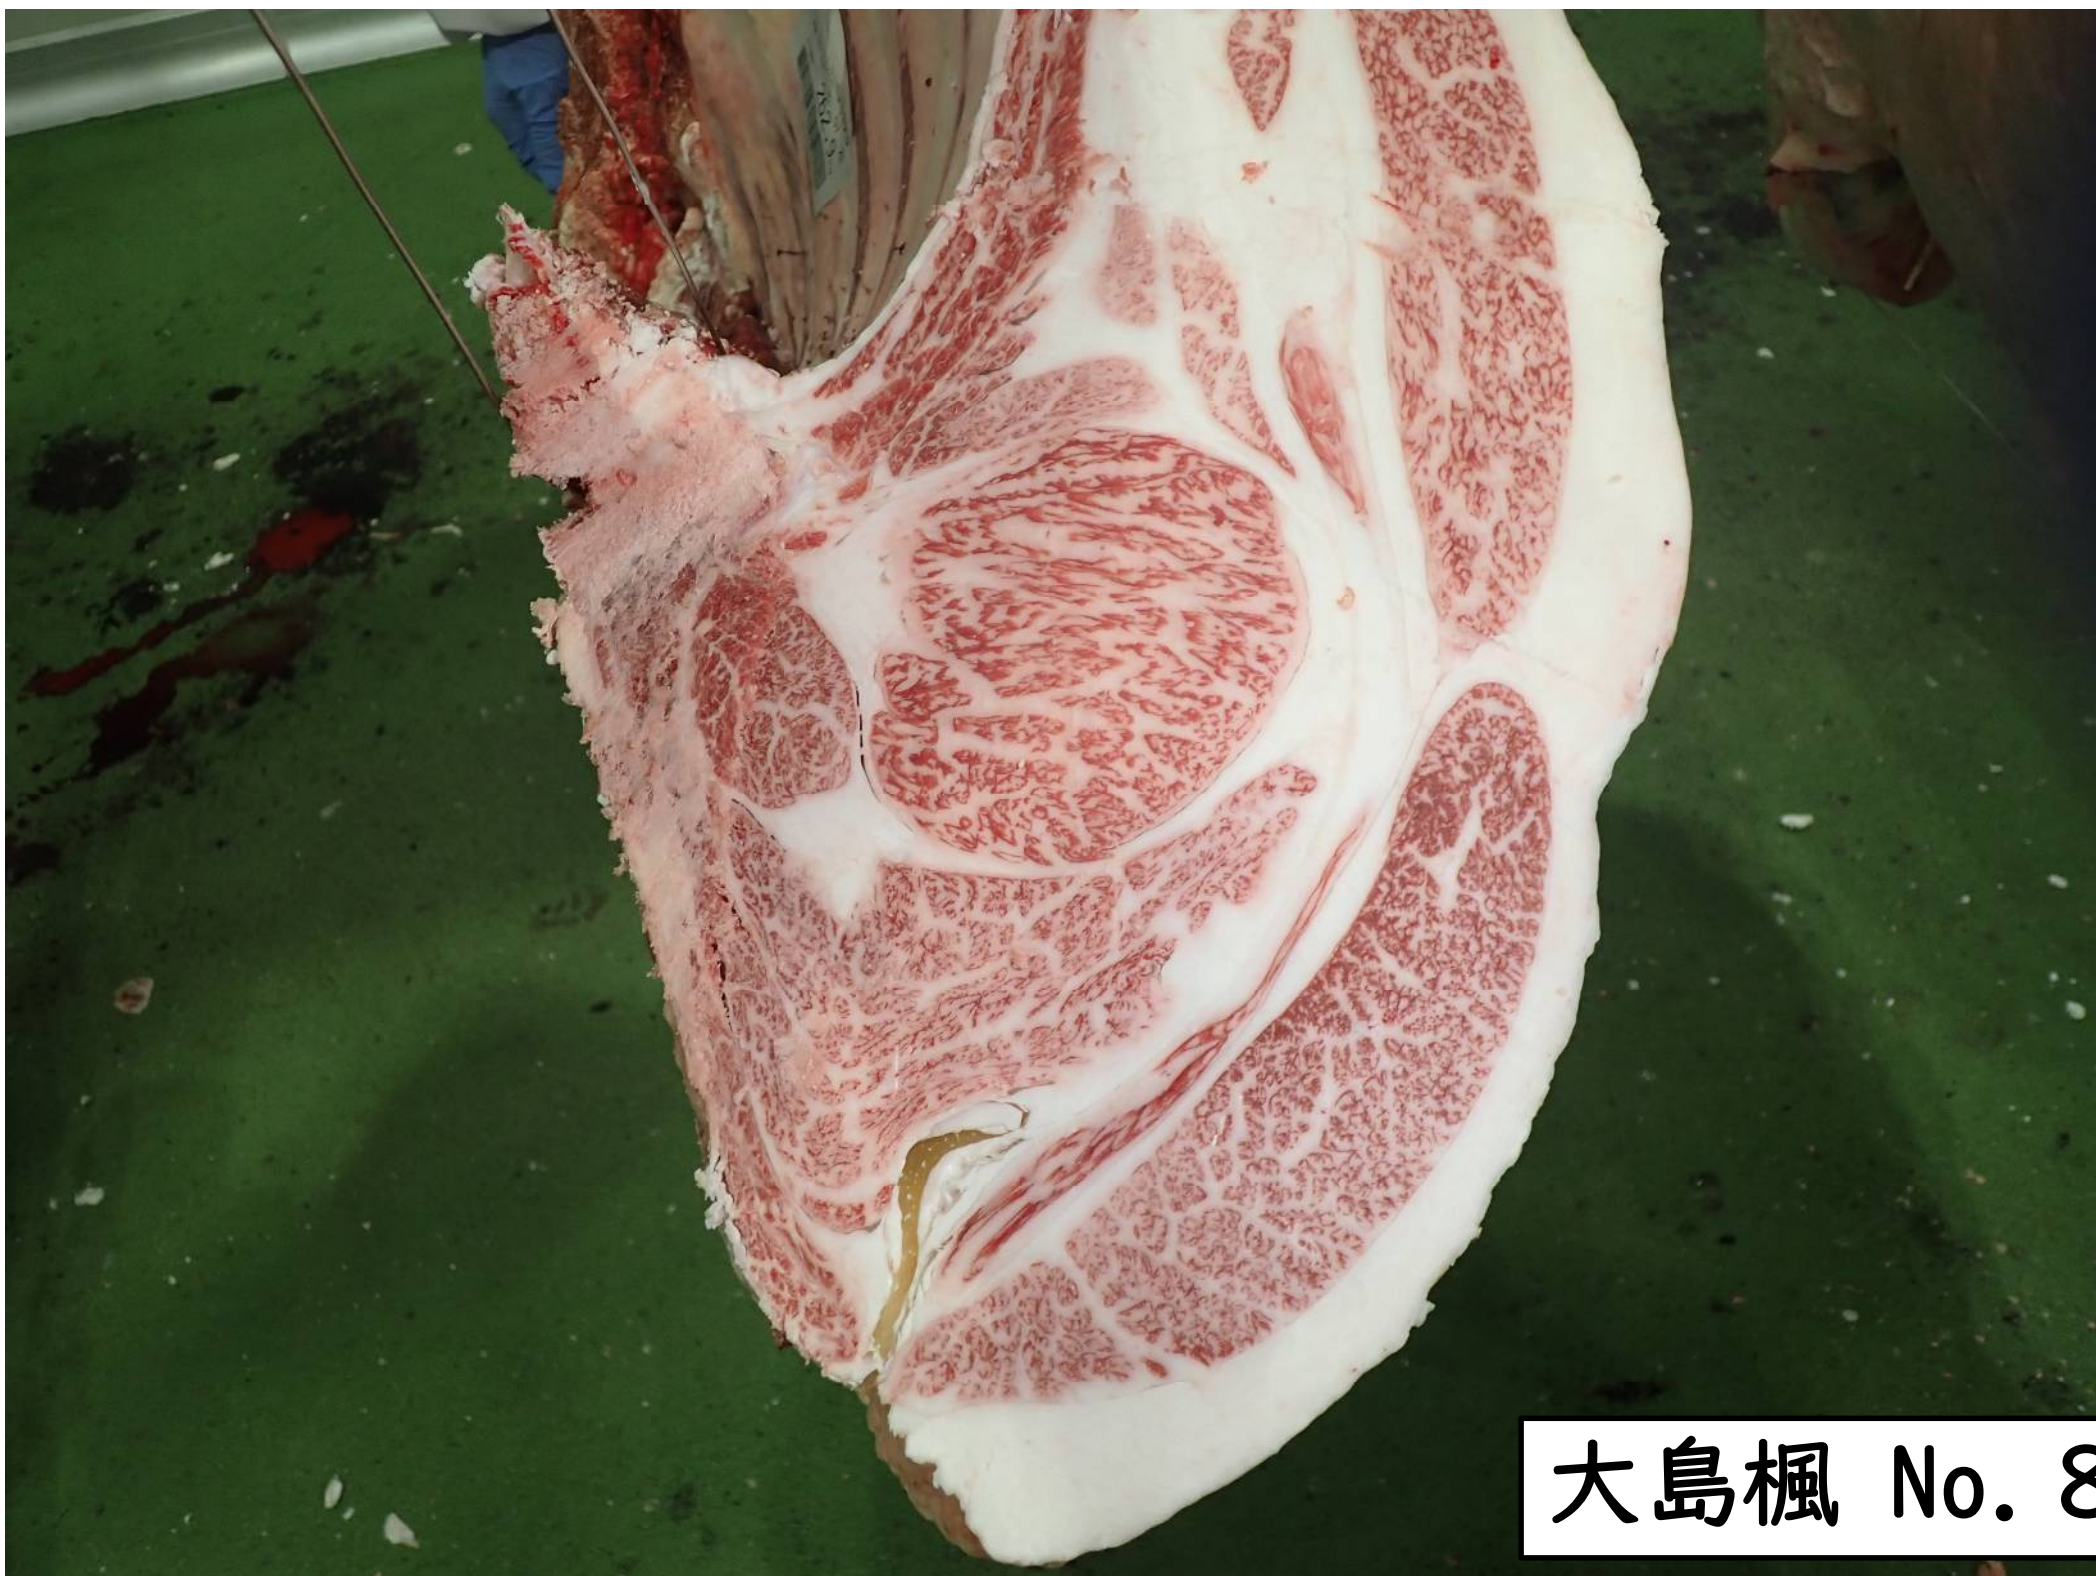

大島楓(勝乃幸－平茂晴－安福久)

「現場後代検定成績集計表」

No	性別	生年月日	母父	母母父	出荷先	出荷年月日	出荷月齢	格付	ローヌ芯	バラ厚	皮下脂肪	推定歩留	BMS NO	BCS NO	枝肉重量	MUFA 予測値
1	去	R5.05.25	安福久	勝忠平	佐世保	R7.10.22	29.0	A 5	61	10.0	2.5	75.3	10	3	526.2	54.1
2	去	R5.05.30	金太郎3	美国桜	佐世保	R7.10.22	28.8	A 5	82	9.0	2.7	76.3	12	3	587.8	45.1
3	去	R5.06.05	百合茂	安福久	佐世保	R7.11.05	29.1	A 5	77	9.2	2.8	75.0	12	3	644.4	55.4
4	去	R5.06.06	弁慶3	勝忠平	佐世保	R7.10.22	28.6	A 5	83	9.5	3.2	76.5	11	4	576.7	53.3
5	去	R5.06.10	平茂晴	平茂勝	佐世保	R7.11.05	28.9	A 5	60	8.6	4.2	72.7	11	3	523.3	57.4
6	去	R5.06.11	華春福	百合茂	佐世保	R7.11.17	29.3	A 5	80	11.3	3.1	76.5	12	4	640.2	61.2
7	去	R5.06.15	美津照重	勝忠平	佐世保	R7.11.05	28.7	A 5	66	8.8	3.3	74.8	11	3	498.6	58.0
8	去	R5.06.16	隆之国	忠富士	佐世保	R7.11.05	28.7	A 5	84	9.8	2.2	78.3	11	4	533.5	47.9
9	去	R5.06.17	平茂晴	安平照	佐世保	R7.10.22	28.2	A 5	62	8.6	3.0	73.8	10	4	542.2	47.8
10	去	R5.07.05	平茂晴	百合茂	佐世保	R7.11.05	28.1	A 5	79	9.7	2.7	76.7	11	3	559.8	54.3
11	雌	R5.05.31	平茂晴	安福久	佐世保	R7.11.05	29.2	A 5	84	8.0	3.2	76.6	12	3	514.1	49.1
12	雌	R5.06.07	百合幸	安茂晴	佐世保	R7.10.22	28.5	A 5	65	9.7	3.8	73.7	11	4	576.2	57.4
13	雌	R5.06.04	金太郎3	安平	佐世保	R7.11.17	29.5	A 4	70	8.2	2.1	76.5	7	4	448.1	63.8
14	雌	R5.06.08	安平幸	勝忠平	佐世保	R7.11.17	29.4	A 5	65	7.7	2.4	75.2	11	4	446.6	61.3
15	雌	R5.06.11	平茂晴	安福久	佐世保	R7.11.17	29.3	A 5	77	9.0	3.6	75.7	10	4	526.7	61.9
16	雌	R5.06.17	美津照重	平茂晴	佐世保	R7.11.17	29.1	A 5	83	8.1	2.1	78.0	12	4	458.3	62.2
17	雌	R5.06.07	平茂晴	隆桜	佐世保	R8.01.21	31.5	A 5	69	10.3	4.3	75.3	11	4	487.9	
平均	(去勢)						28.7		73.4	9.5	3.0	75.6	11.1	3.4	563.3	53.5
平均	(雌)						29.5		73.3	8.7	3.1	75.9	10.6	3.9	494.0	59.3
平均	(全体)						29.0		73.4	9.1	3.0	75.7	10.9	3.6	534.7	55.6

	去勢	メス	全体
5等級率	100.0%	85.7%	94.1%
4等級率	0.0%	14.3%	5.9%
計	100.0%	100.0%	100.0%

大島楓 No. 1

大島楓 No. 2

大島楓 No. 3

大島楓 No. 4

大島楓 No. 5

大島楓 No. 6

大島楓 No. 7