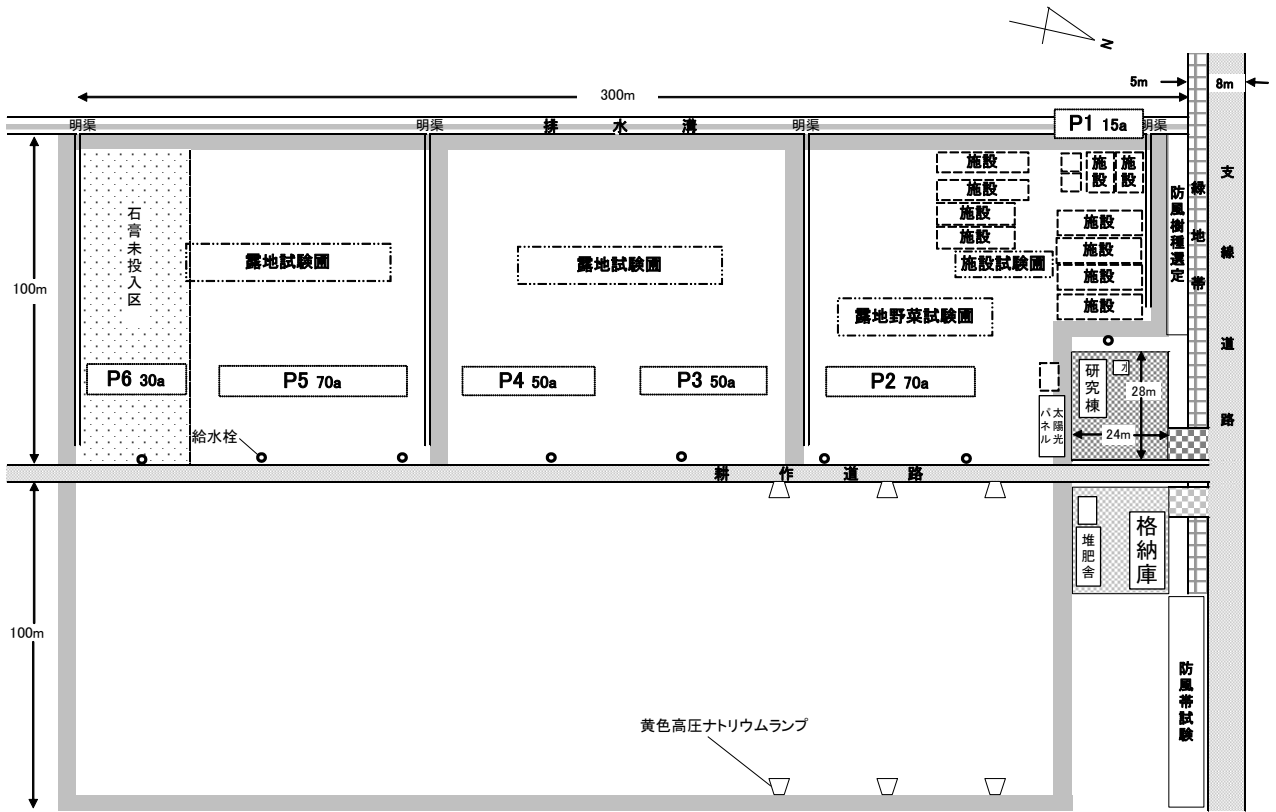

VI. センター内配置図

《農林技術開発センター本所》

作	作物圃場
野・花	野菜花き圃場
馬	馬鈴薯圃場
林	林業圃場
環	環境圃場
経	経営圃場
農	農大圃場

VI. センター内配置図

《干拓営農研究部門》

《馬鈴薯研究室》

VI. センター内配置図

《果樹・茶研究部門》

《果 樹》

VI. センター内配置図

《茶業研究室》

VI. センター内配置図

《畜産研究部門》