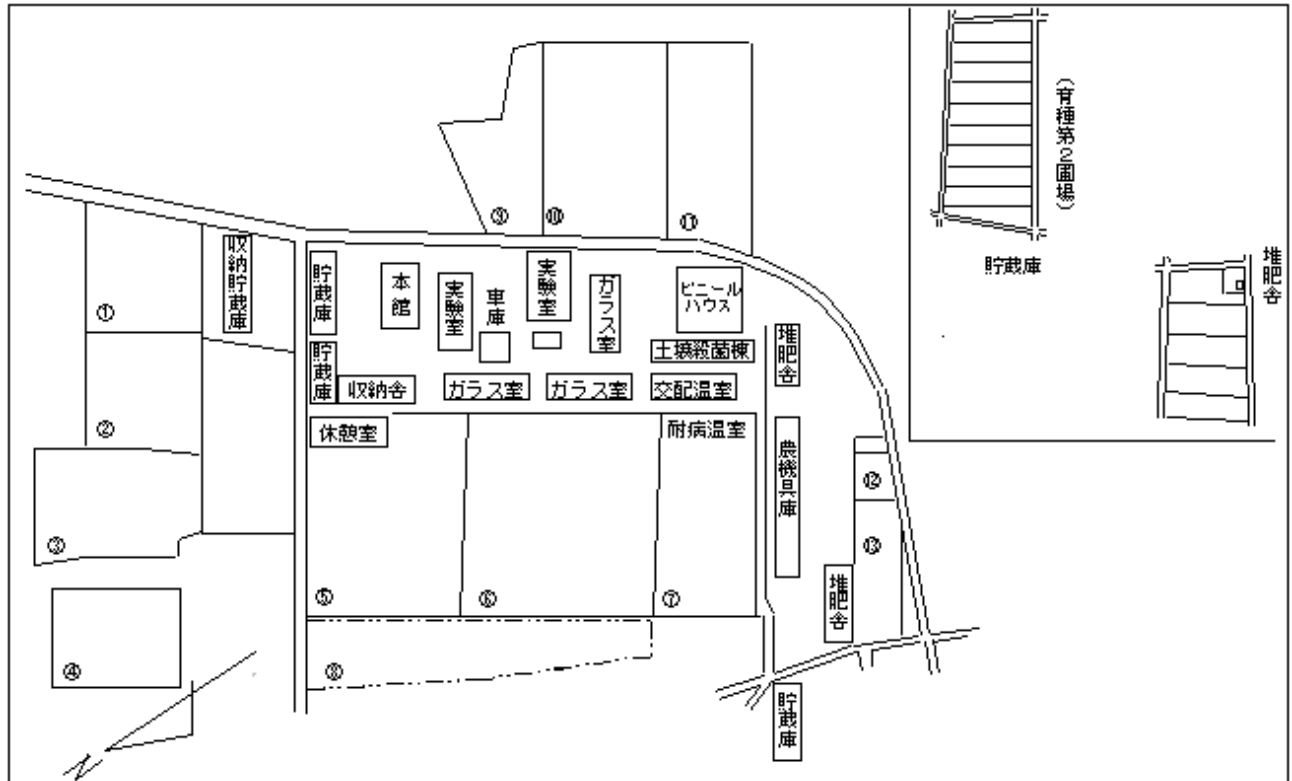

VI. センター内配置図

《農林技術開発センター本所》

作	作物圃場
野・花	野菜花き圃場
馬	馬鈴薯圃場
林	林業圃場
環	環境圃場
経	経営圃場
農	農大圃場

VI. センター内配置図

《干拓営農研究部門》

《馬鈴薯研究室》

VI. センター内配置図

《果樹・茶研究部門》

《果 樹》

VI. センター内配置図

《茶業研究室》

VI. センター内配置図

《畜産研究部門》