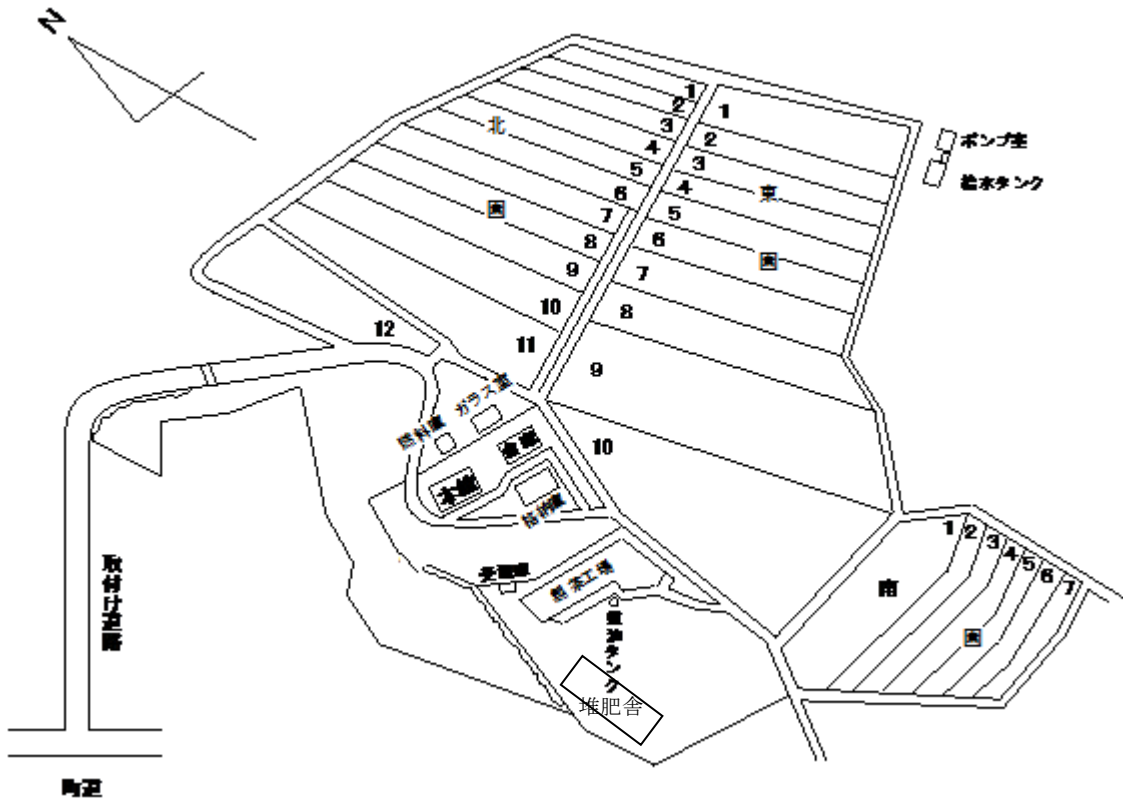

VI. センター内配置図

《農林技術開発センター本所》

作	作物圃場
野・花	野菜花き圃場
馬	馬鈴薯圃場
林	林業圃場
環	環境圃場
経	経営圃場
農	農大圃場

VI. センター内配置図

《干拓営農研究部門》

《馬鈴薯研究室》

VI. センター内配置図

《果樹・茶研究部門》

《果 樹》

VI. センター内配置図

《茶業研究室》

VI. センター内配置図

《畜産研究部門》