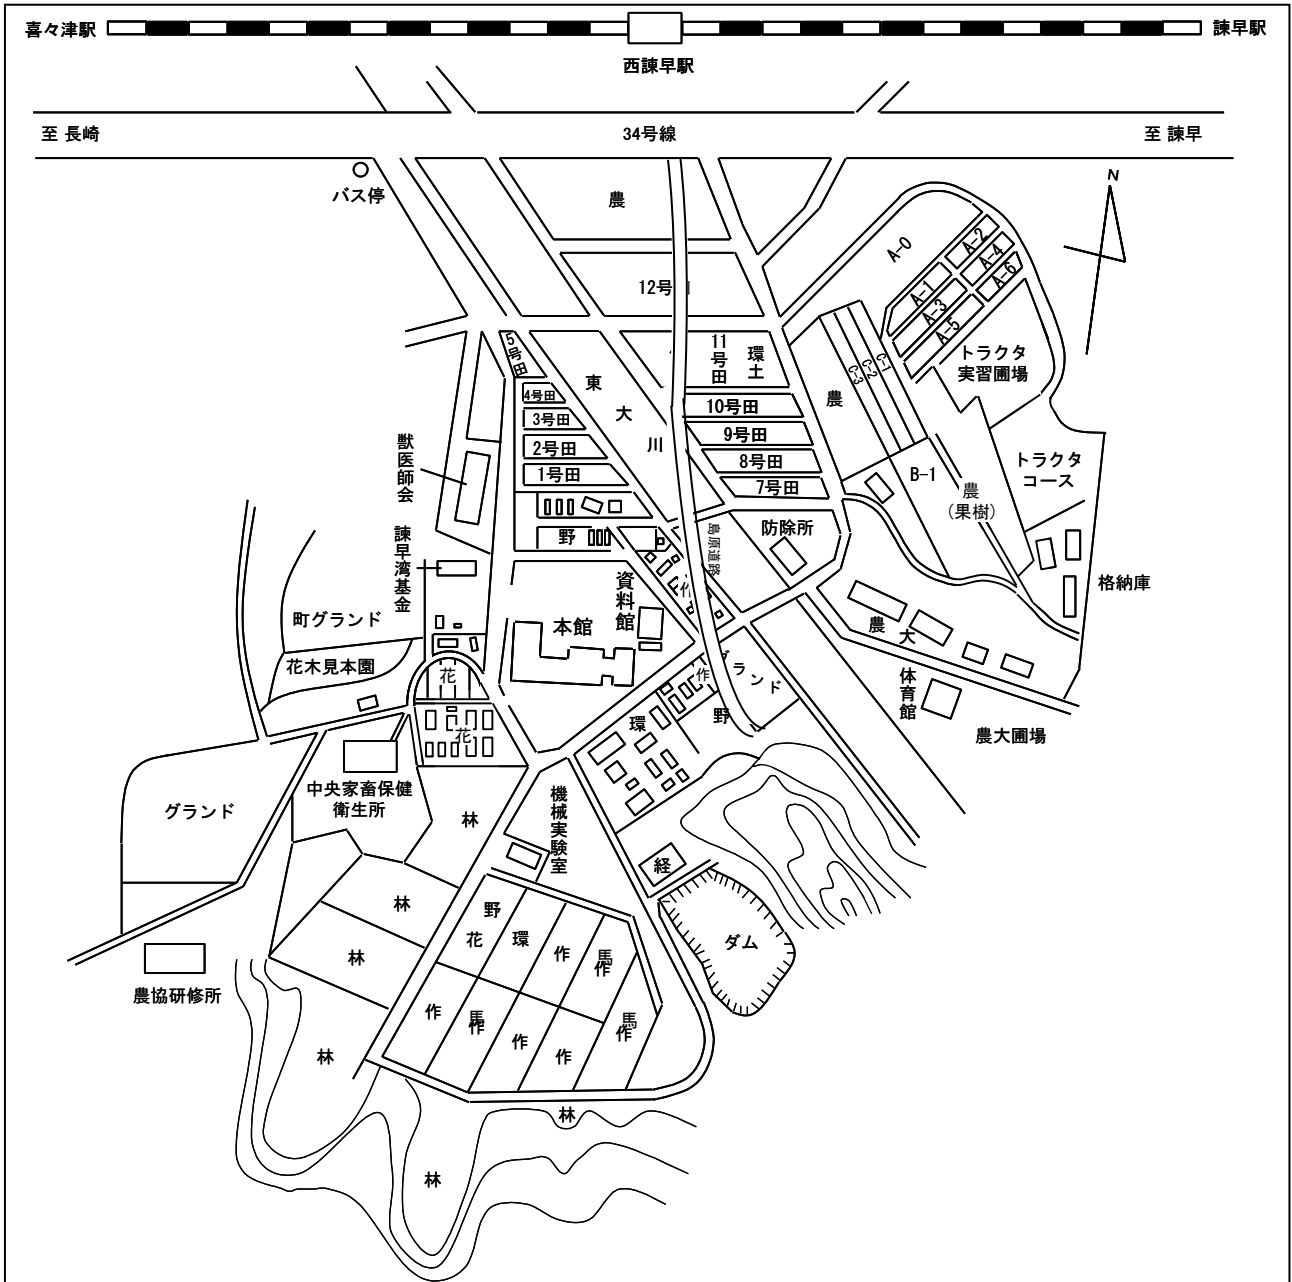

VI. センター内配置図

《農林技術開発センター本所》

作	作物圃場
野・花	野菜花き圃場
馬	馬鈴薯圃場
林	林業圃場
環	環境圃場
経	経営圃場
農	農大圃場

VI. センター内配置図

《干拓営農研究部門》

《馬鈴薯研究室》

VI. センター内配置図

《果樹・茶研究部門》

《果 樹》

VI. センター内配置図

《茶業研究室》

VI. センター内配置図

《畜産研究部門》