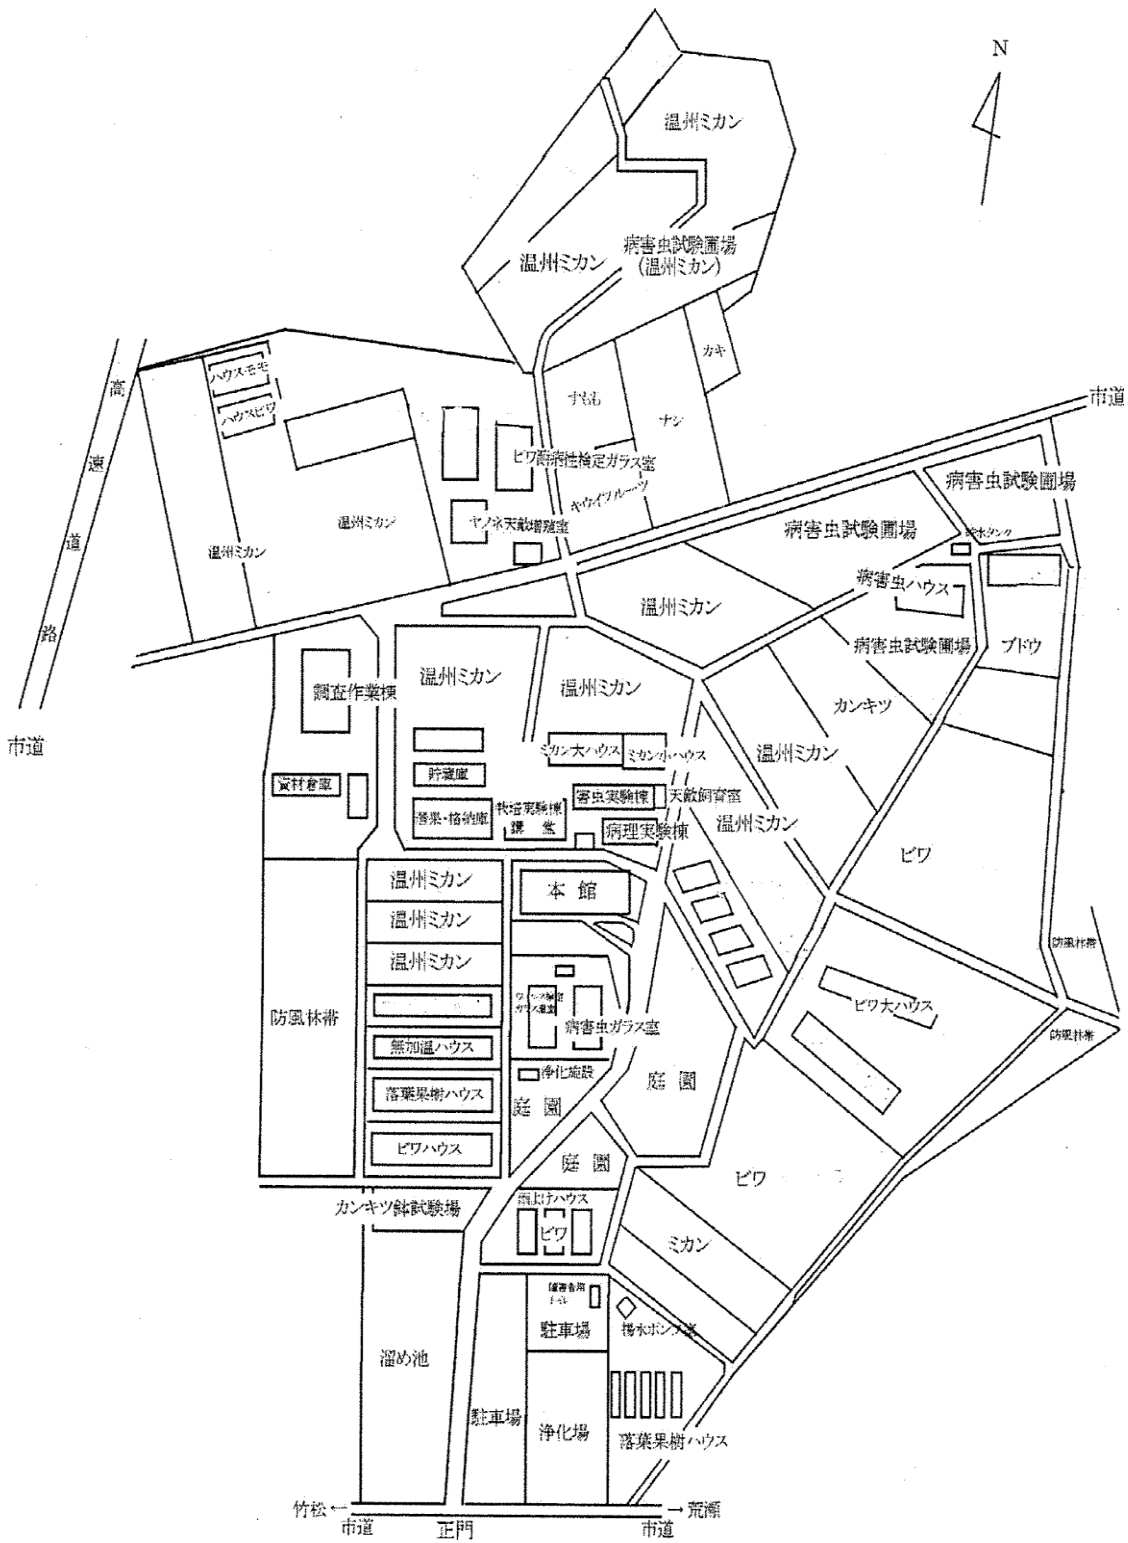

VI. センター内配置図

《農林技術開発センター本所》

作	作物圃場
野・花	野菜花き圃場
馬	馬鈴薯圃場
林	林業圃場
環	環境圃場
経	経営圃場
農	農大圃場

VI. センター内配置図

《干拓営農研究部門》

《馬鈴薯研究室》

VI. センター内配置図

《果樹・茶研究部門》

《果 樹》

VI. センター内配置図

《茶業研究室》

VI. センター内配置図

《畜産研究部門》