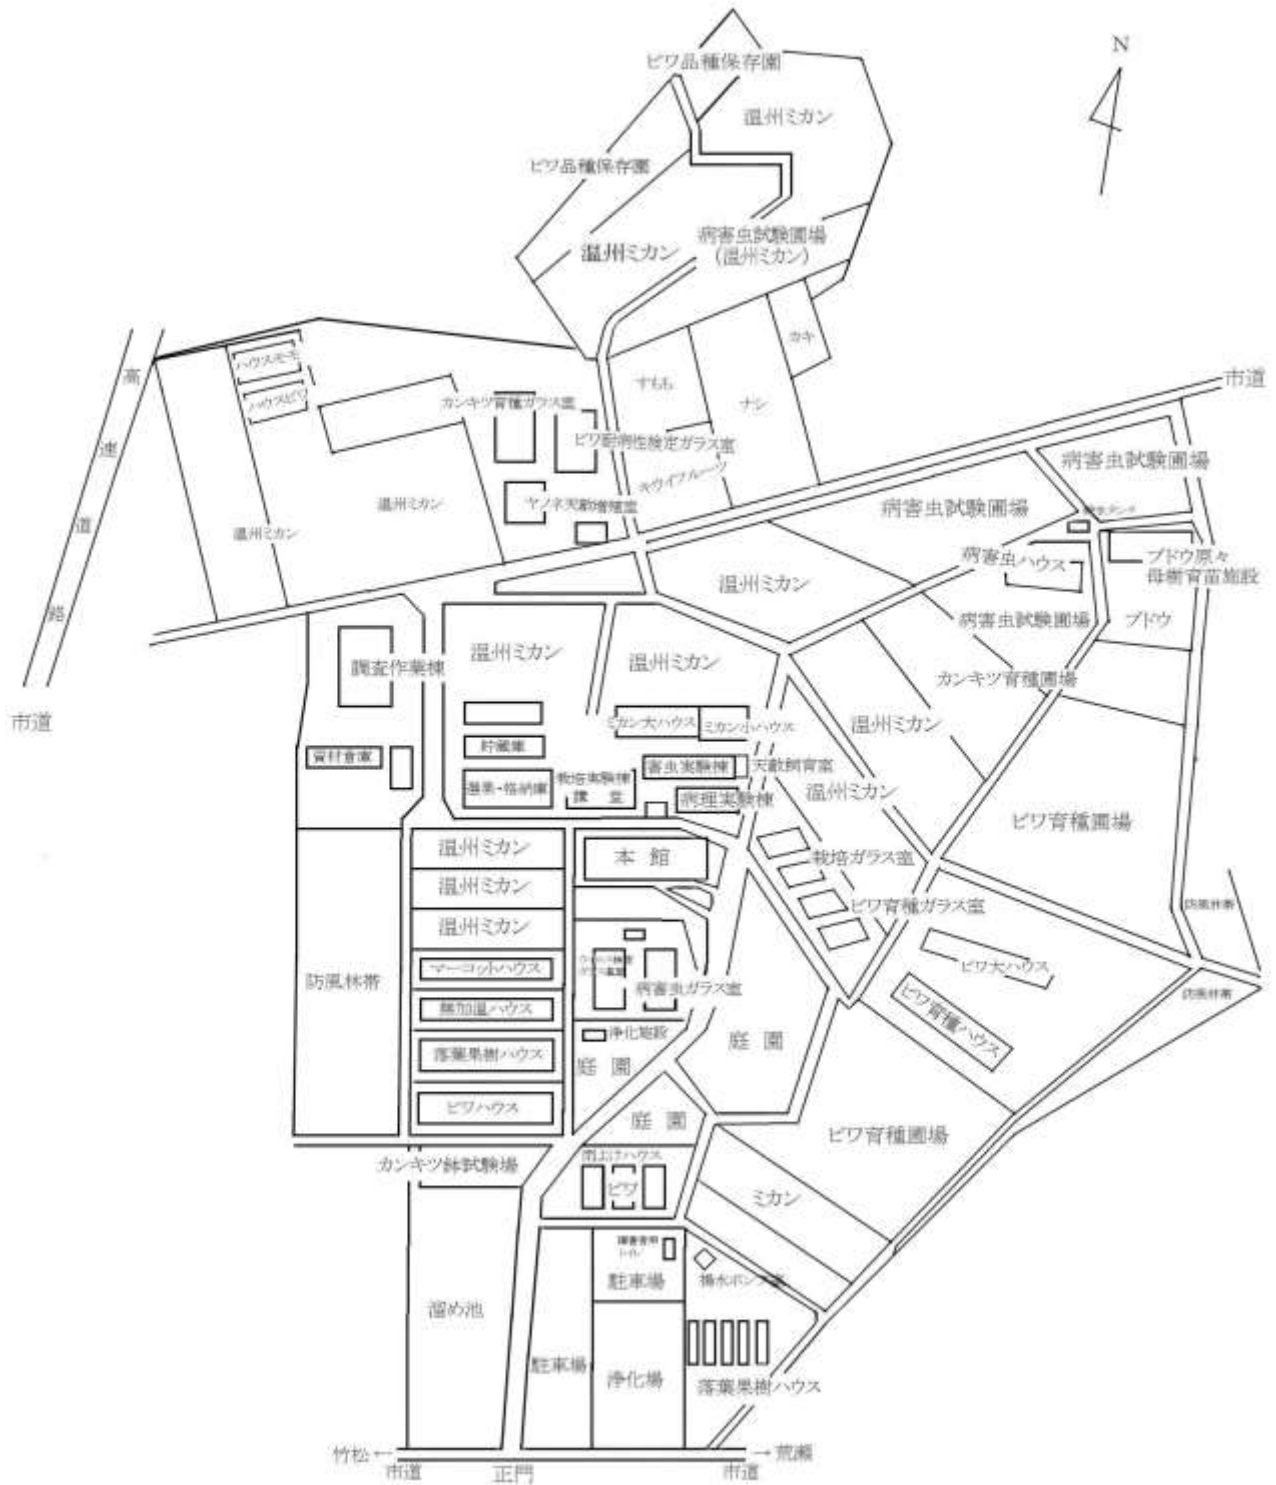

# VI. センター内配置図

《農林技術開発センター本所》

作	作物園場
野・花	野菜花き園場
馬	馬鈴薯園場
林	林業園場
環	環境園場
経	経営園場
農	農大園場

VI. センター内配置図

《干拓営農研究部門》

VI. センター内配置図

《茶業研究室》

《馬鈴薯研究室》

VI. センター内配置図

《果樹研究部門》

## VI. センター内配置図

### 《畜産研究部門》