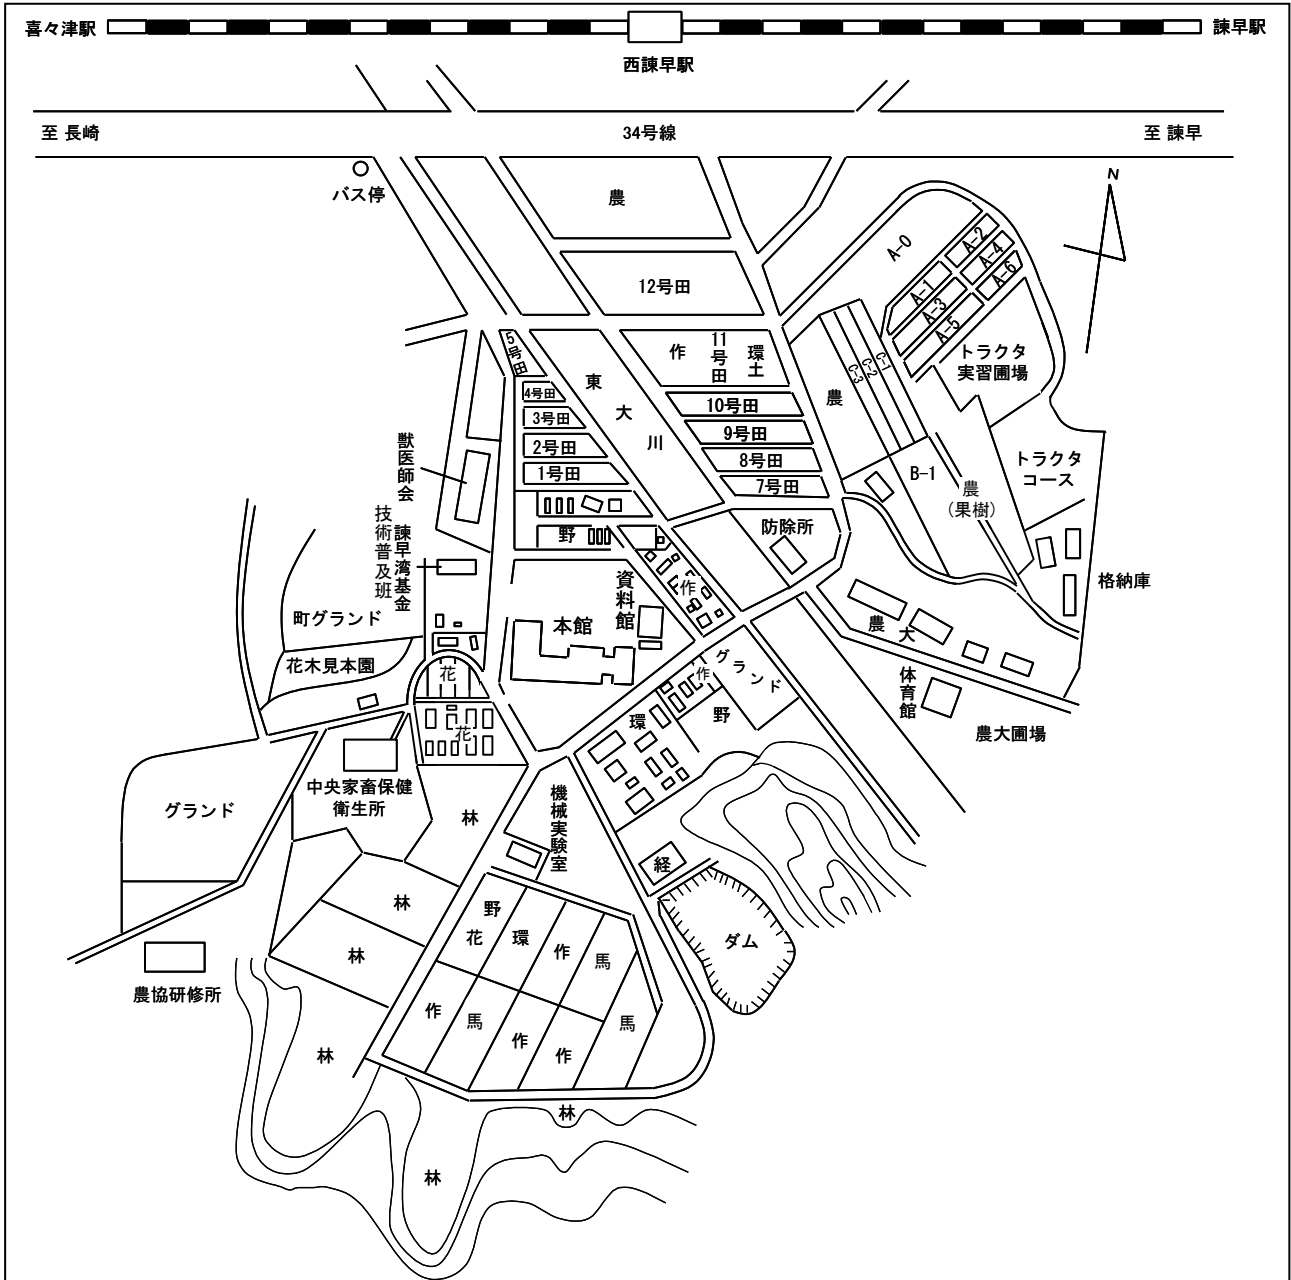

# VI. センター内配置図

《農林技術開発センター本所》

作	作物園場
野・花	野菜花き園場
馬	馬鈴薯園場
林	林業園場
環	環境園場
経	経営園場
農	農大園場

VI. センター内配置図

《干拓営農研究部門》

VI. センター内配置図

《茶業研究室》

《馬鈴薯研究室》

VI. センター内配置図

《果樹研究部門》

## VI. センター内配置図