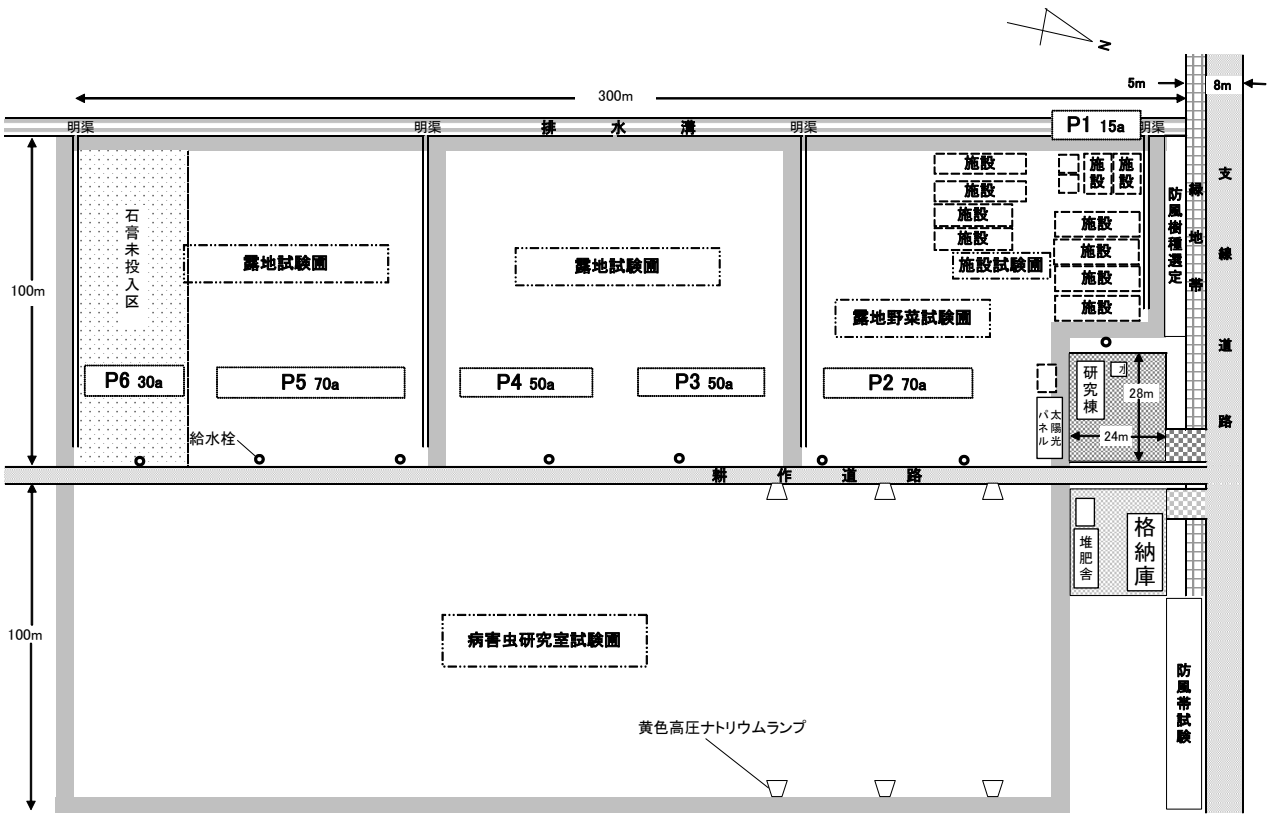

# VI. センター内配置図

《農林技術開発センター本所》

作	作物園場
野・花	野菜花き園場
馬	馬鈴薯園場
林	林業園場
環	環境園場
経	経営園場
農	農大園場

VI. センター内配置図

《干拓営農研究部門》

VI. センター内配置図

《茶業研究室》

《馬鈴薯研究室》

VI. センター内配置図

《果樹研究部門》

## VI. センター内配置図