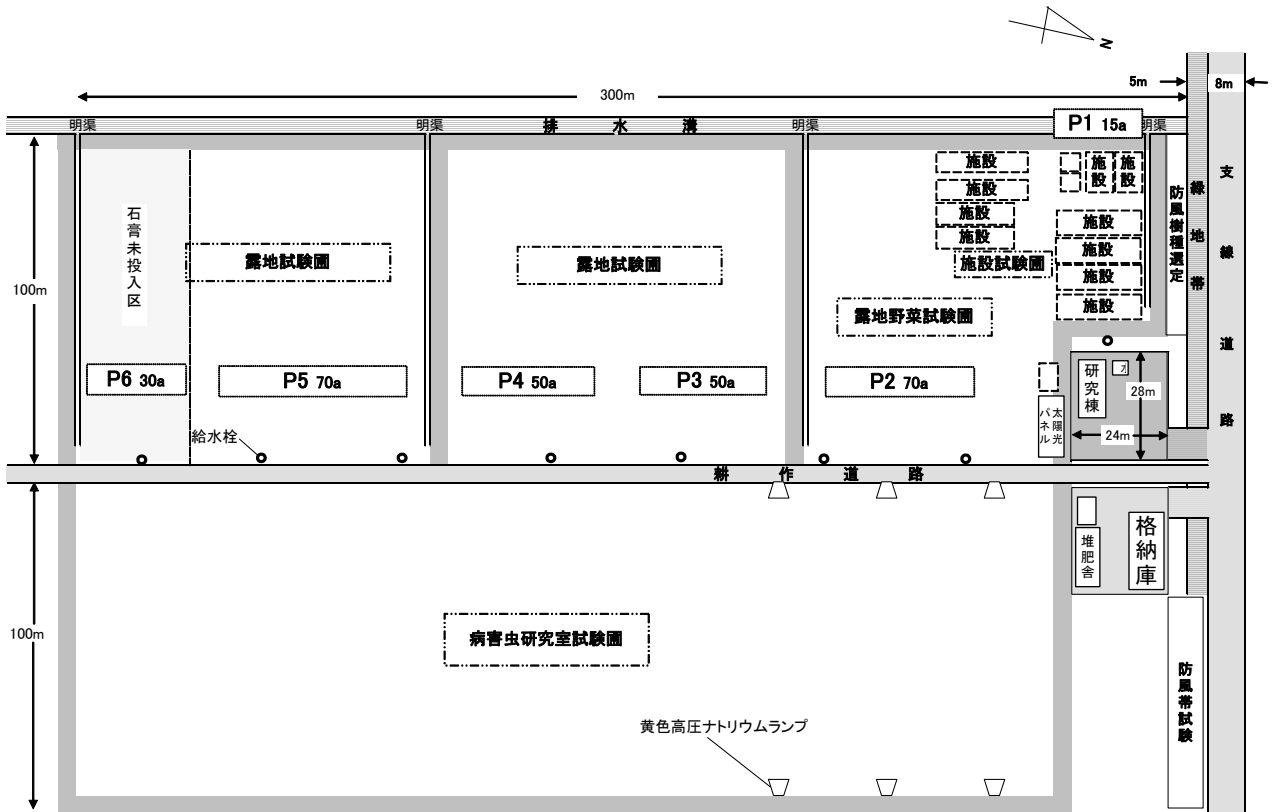

# VI. センター内配置図

《農林技術開発センター本所》

作	作物圃場
野・花	野菜花き圃場
馬	馬鈴薯圃場
林	林業圃場
環	環境圃場
経	経営圃場
農	農大圃場

VI. センター内配置図

《干拓営農研究部門》

VI. センター内配置図

《茶業研究室》

《馬鈴薯研究室》

## VI. センター内配置図

《果樹研究部門》

VI. センター内配置図

《畜産研究部門》