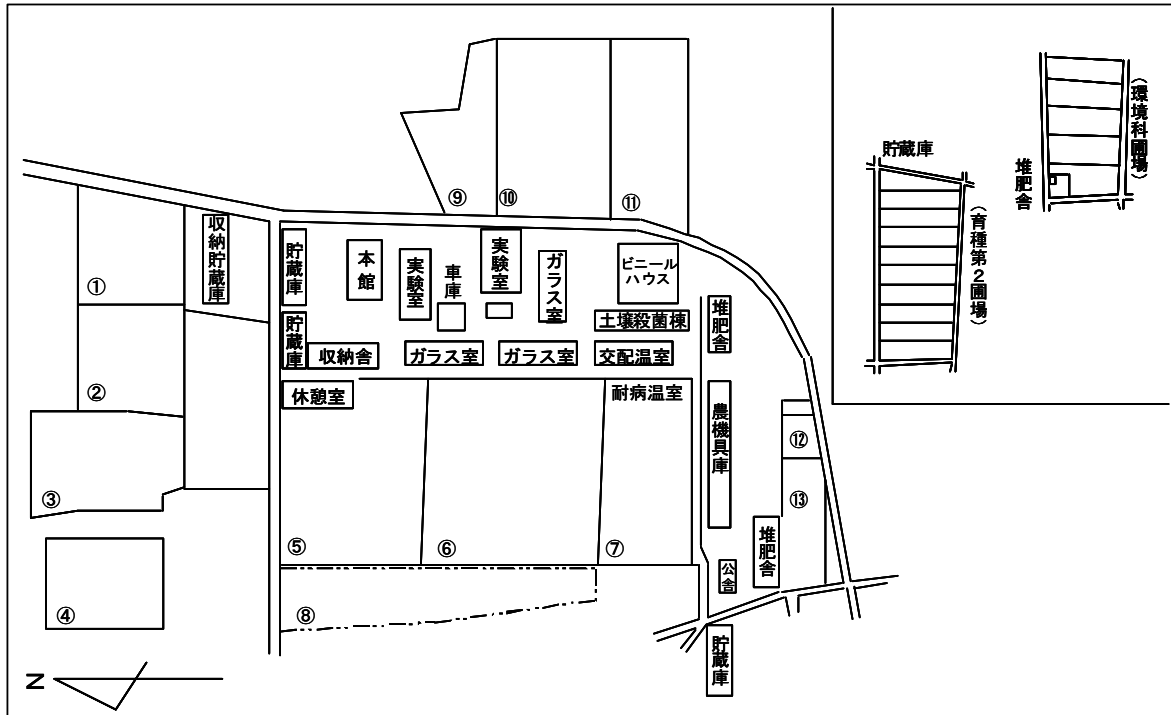

# VI. センター内配置図

《農林技術開発センター本所》

作	作物圃場
野・花	野菜花き圃場
馬	馬鈴薯圃場
林	林業圃場
環	環境圃場
経	経営圃場
農	農大圃場

VI. センター内配置図

《干拓営農研究部門》

VI. センター内配置図

《茶業研究室》

《馬鈴薯研究室》

## VI. センター内配置図

《果樹研究部門》

VI. センター内配置図

《畜産研究部門》