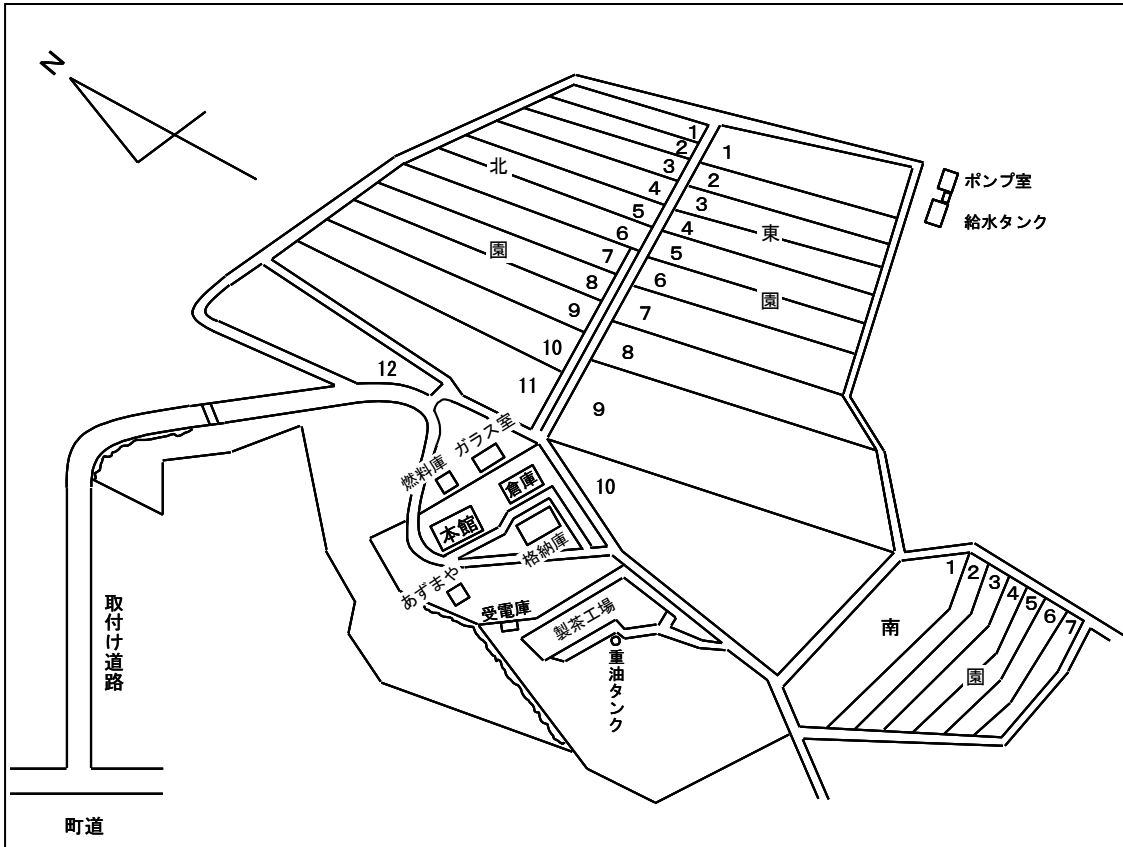

# VI. センター内配置図

《農林技術開発センター本所》

作	作物圃場
野・花	野菜花き圃場
馬	馬鈴薯圃場
林	林業圃場
環	環境圃場
経	経営圃場
農	農大圃場

VI. センター内配置図

《干拓営農研究部門》

VI. センター内配置図

《茶業研究室》

《馬鈴薯研究室》

## VI. センター内配置図

《果樹研究部門》

VI. センター内配置図

《畜産研究部門》