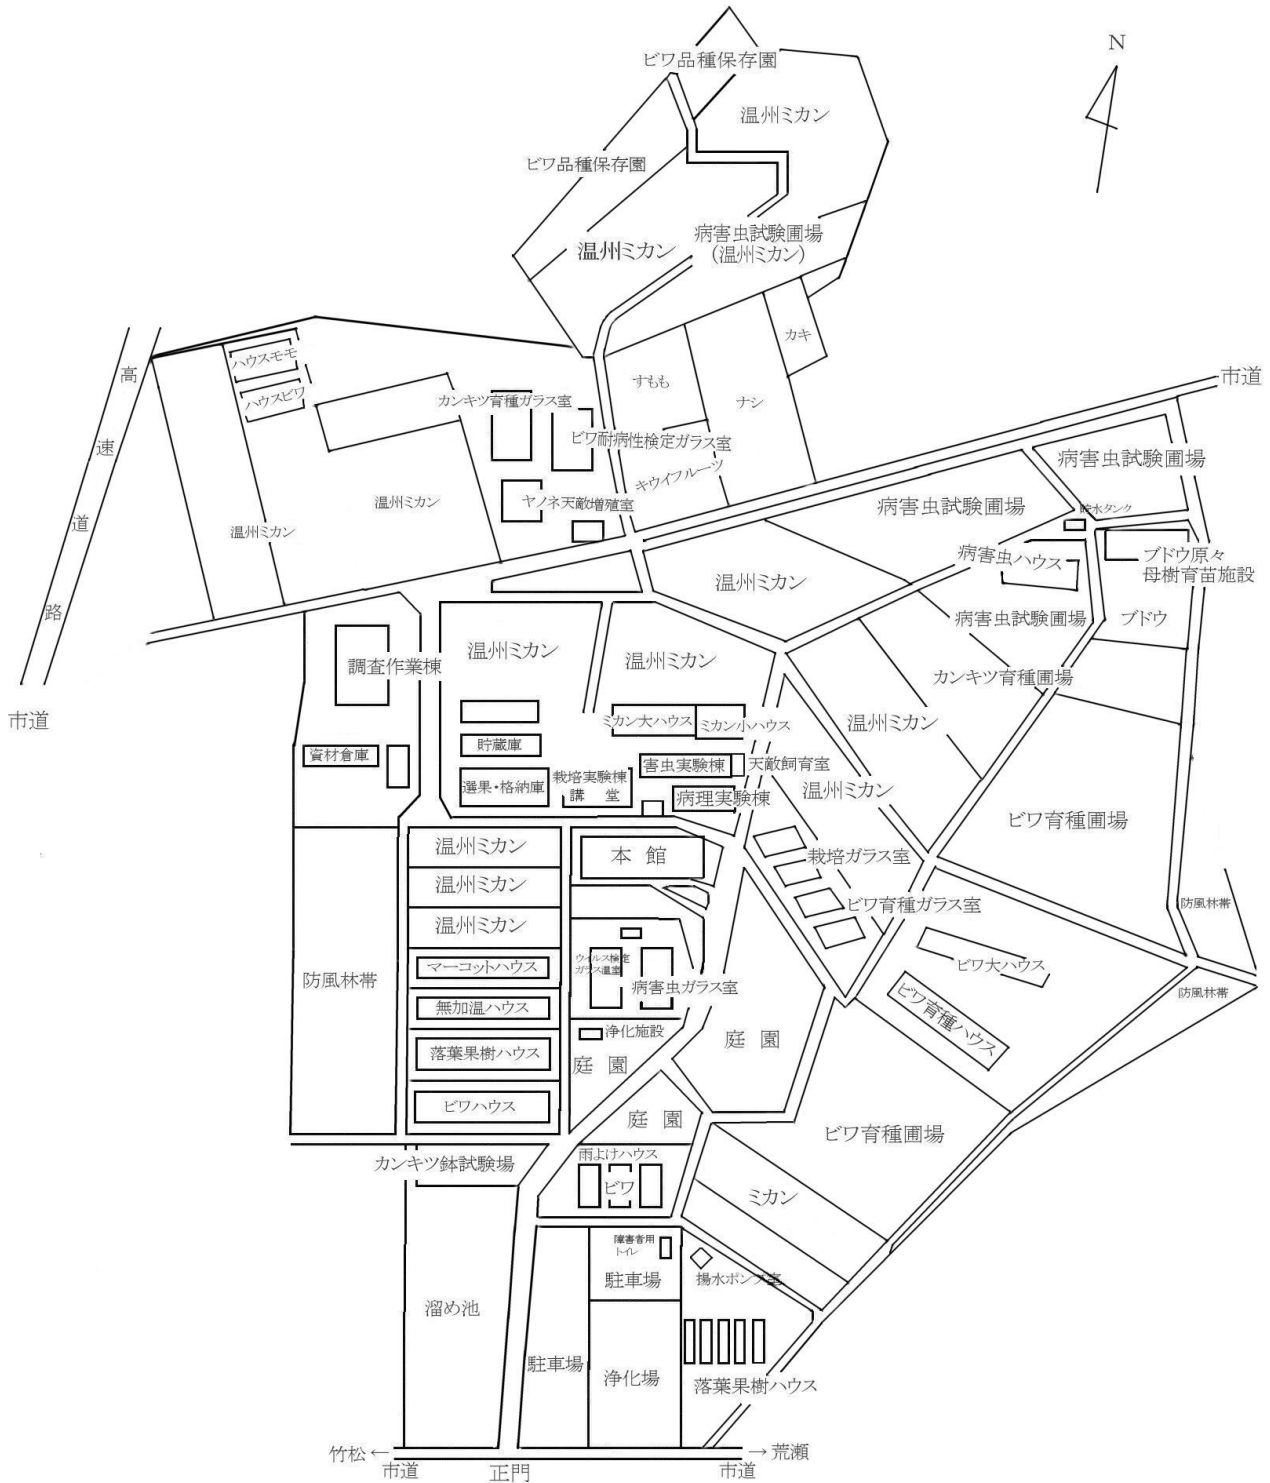

# VI. センター内配置図

《農林技術開発センター本所》

作	作物圃場
野・花	野菜花き圃場
馬	馬鈴薯圃場
林	林業圃場
環	環境圃場
経	経営圃場
農	農大圃場

VI. センター内配置図

《干拓営農研究部門》

VI. センター内配置図

《茶業研究室》

《馬鈴薯研究室》

## VI. センター内配置図

《果樹研究部門》

VI. センター内配置図

《畜産研究部門》