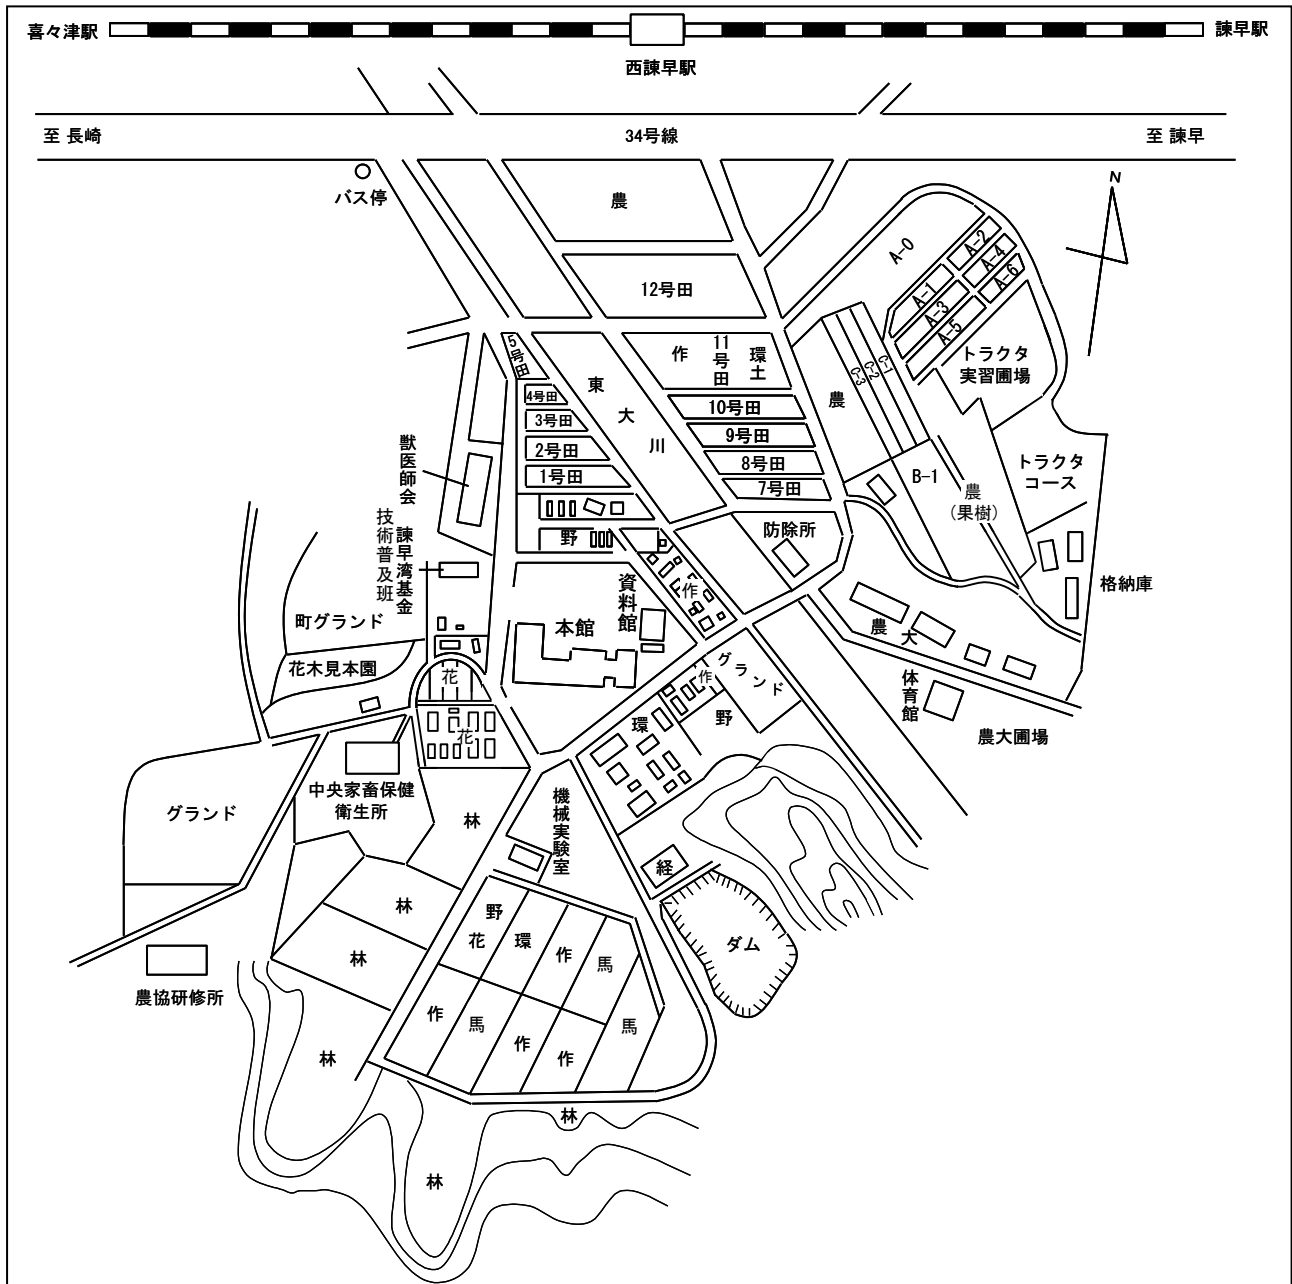

# VI. センター内配置図

《農林技術開発センター本所》

作	作物圃場
野・花	野菜花き圃場
馬	馬鈴薯圃場
林	林業圃場
環	環境圃場
経	経営圃場
農	農大圃場

VI. センター内配置図

《干拓営農研究部門》

VI. センター内配置図

《茶業研究室》

《馬鈴薯研究室》

## VI. センター内配置図

《果樹研究部門》

VI. センター内配置図

《畜産研究部門》