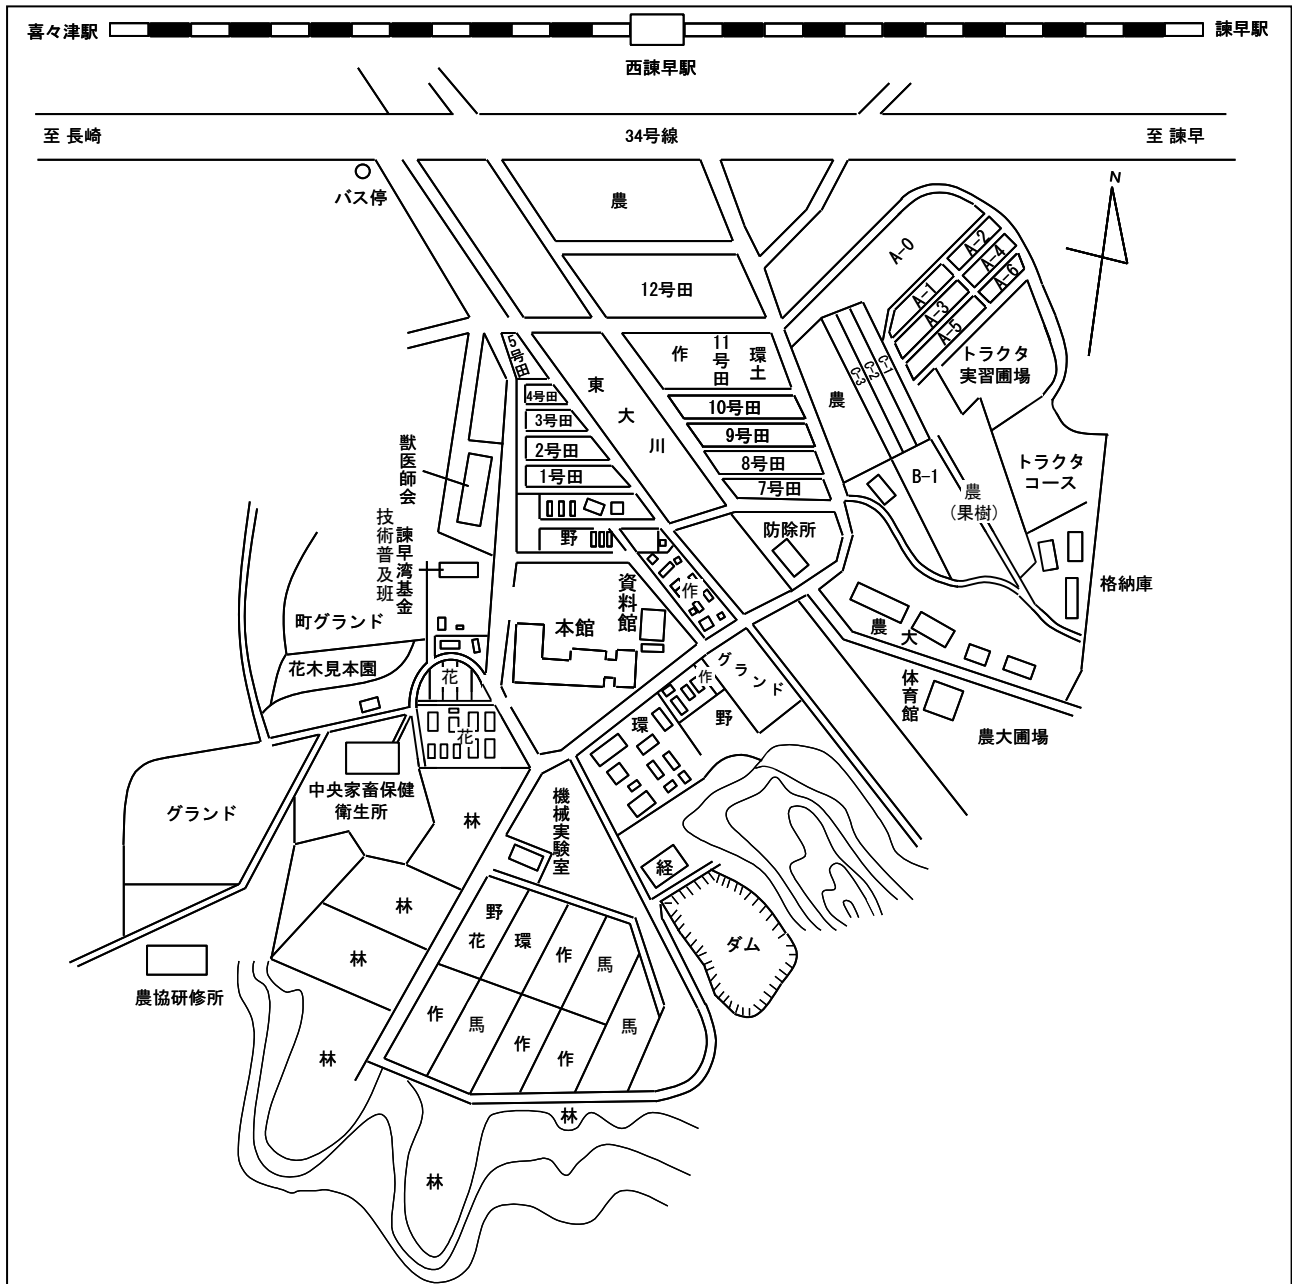

VI. センター内配置図

《農林技術開発センター本所》

作	作物圃場
野・花	野菜花き圃場
馬	馬鈴薯圃場
林	林業圃場
環	環境圃場
経	経営圃場
農	農大圃場

VI. センター内配置図

《干拓営農研究部門》

VI. センター内配置図

《茶業研究室》

《馬鈴薯研究室》

VI. センター内配置図

《果樹研究部門》

VI. センター内配置図

《畜産研究部門》