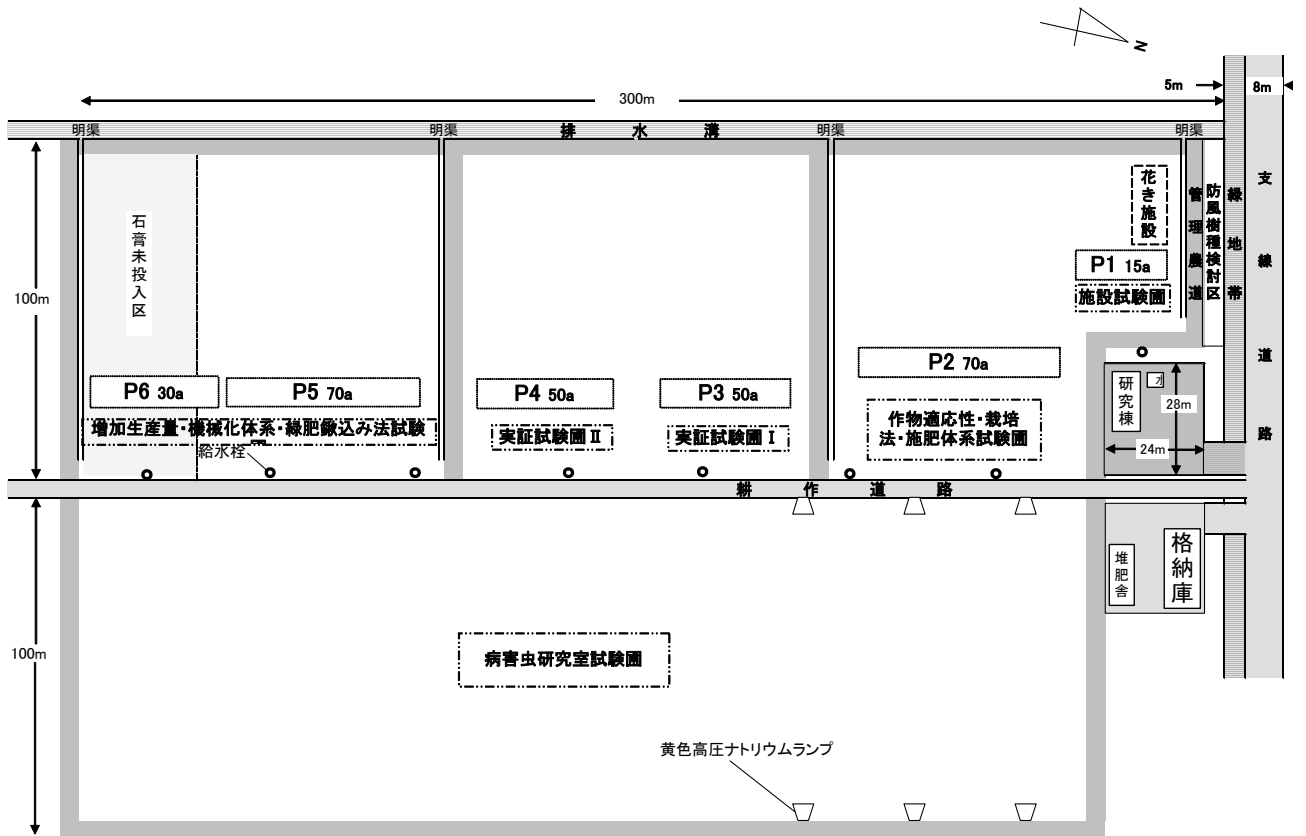

VI. センター内配置図

《農林技術開発センター本所》

作	作物圃場
野・花	野菜花き圃場
馬	馬鈴薯圃場
林	林業圃場
環	環境圃場
経	経営圃場
農	農大圃場

VI. センター内配置図

《干拓営農研究部門》

VI. センター内配置図

《茶業研究室》

《馬鈴薯研究室》

VI. センター内配置図

《果樹研究部門》

VI. センター内配置図

《畜産研究部門》