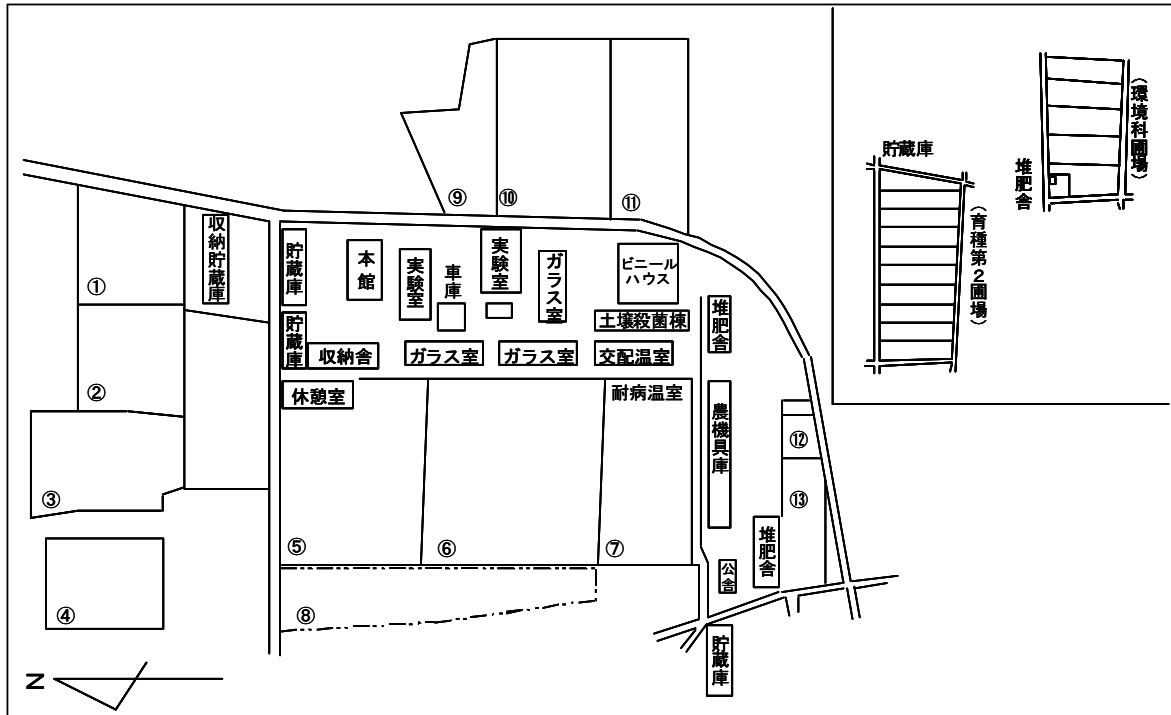

VI. センター内配置図

《農林技術開発センター本所》

作	作物圃場
野・花	野菜花き圃場
馬	馬鈴薯圃場
林	林業圃場
環	環境圃場
経	経営圃場
農	農大圃場

VI. センター内配置図

《干拓営農研究部門》

VI. センター内配置図

《茶業研究室》

《馬鈴薯研究室》

VI. センター内配置図

《果樹研究部門》

VI. センター内配置図

《畜産研究部門》