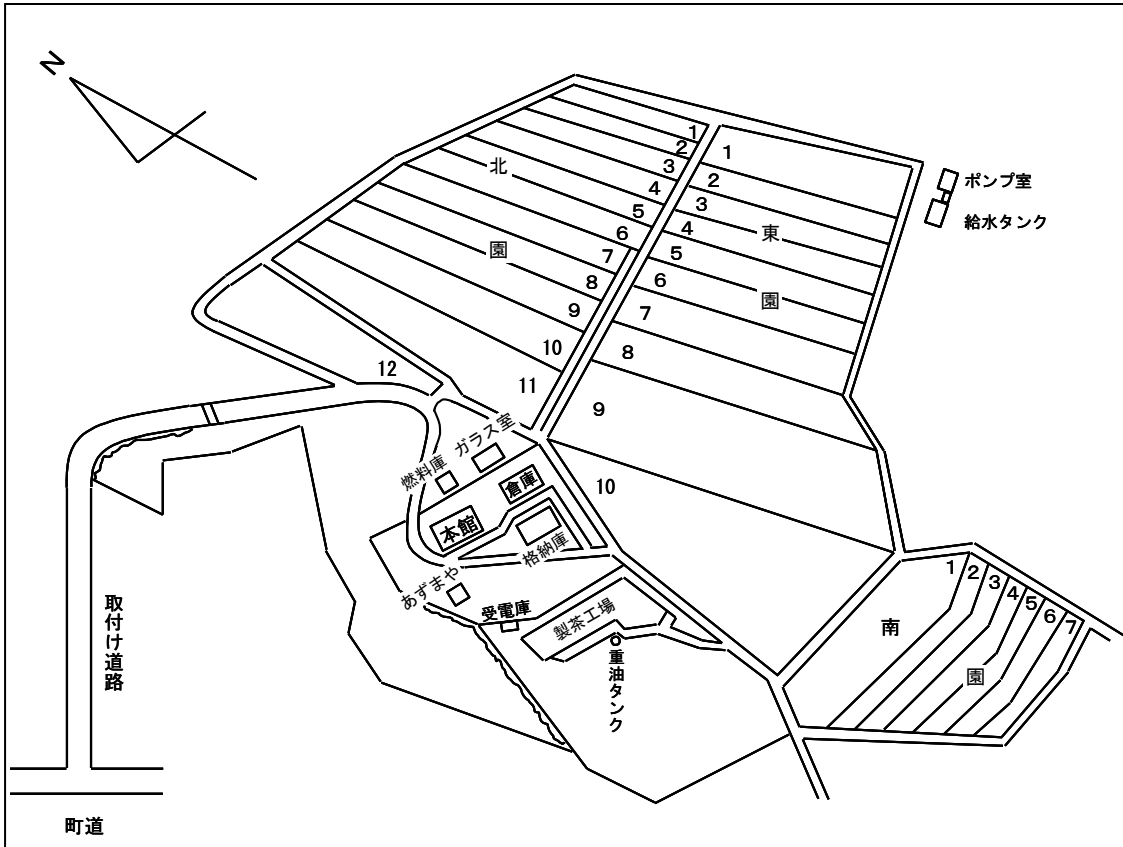

VI. センター内配置図

《農林技術開発センター本所》

作	作物圃場
野・花	野菜花き圃場
馬	馬鈴薯圃場
林	林業圃場
環	環境圃場
経	経営圃場
農	農大圃場

VI. センター内配置図

《干拓営農研究部門》

VI. センター内配置図

《茶業研究室》

《馬鈴薯研究室》

VI. センター内配置図

《果樹研究部門》

VI. センター内配置図

《畜産研究部門》