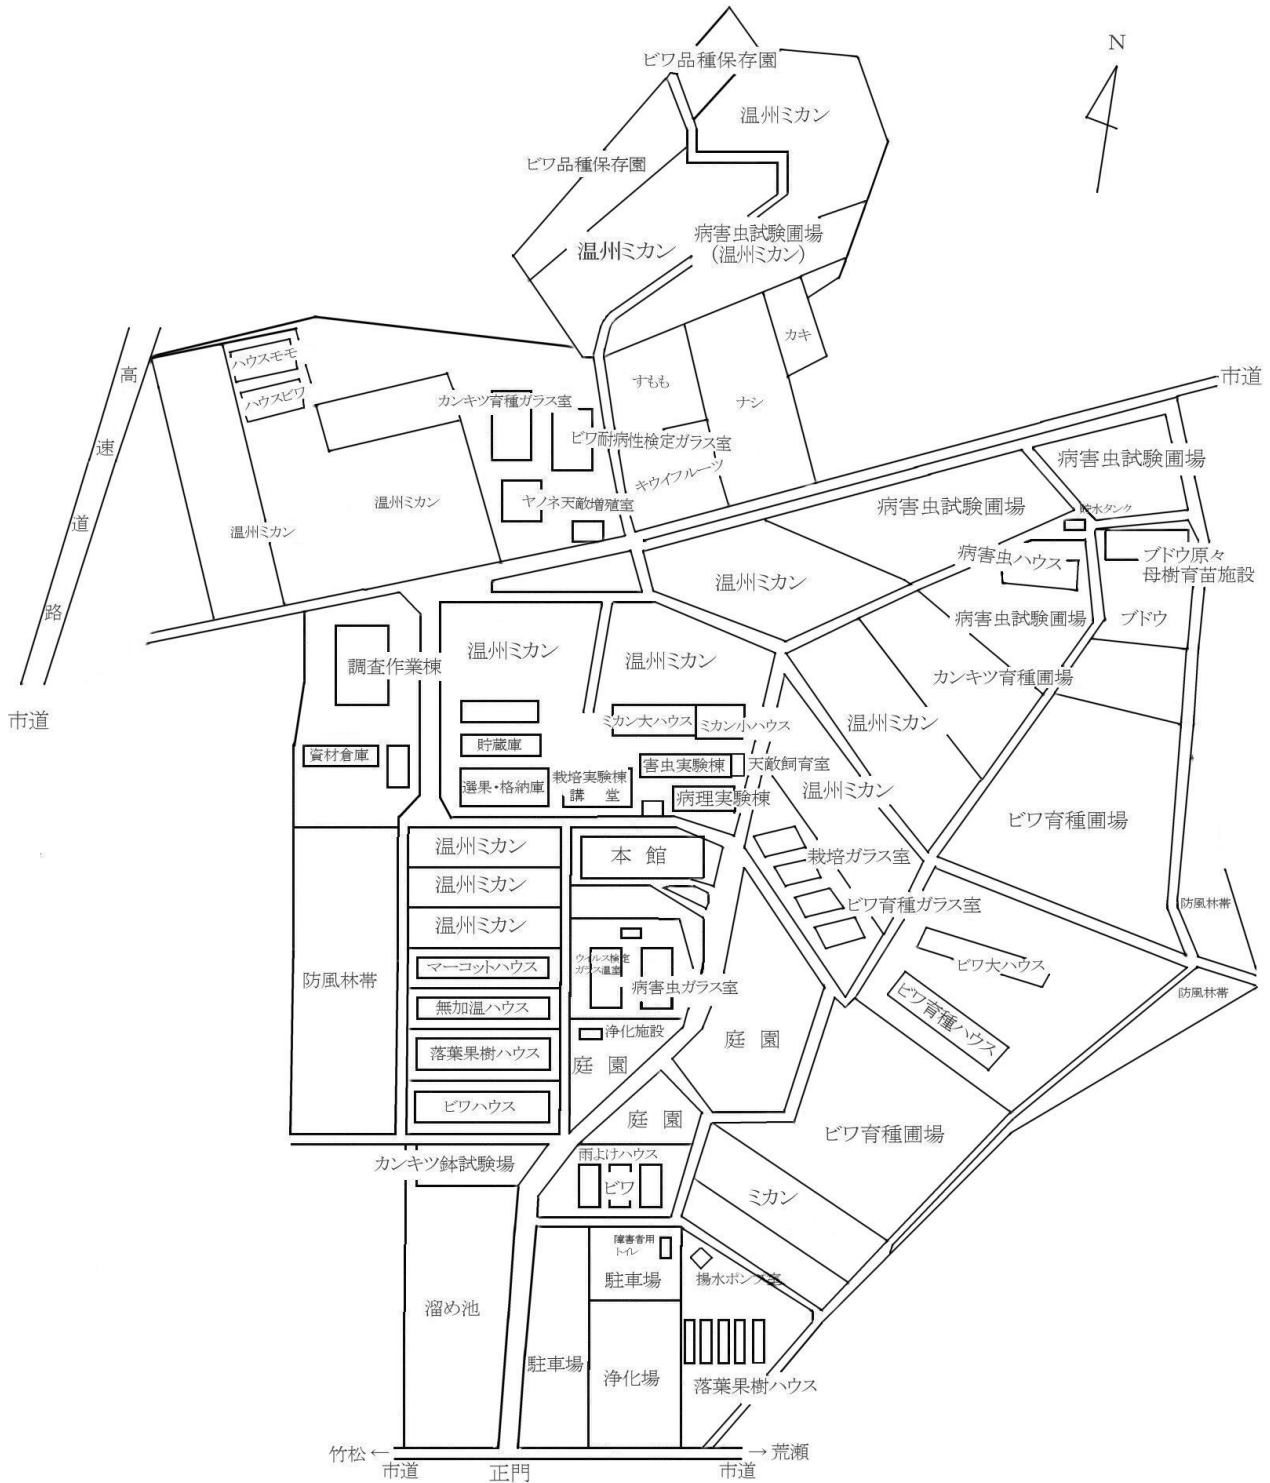

VI. センター内配置図

《農林技術開発センター本所》

作	作物圃場
野・花	野菜花き圃場
馬	馬鈴薯圃場
林	林業圃場
環	環境圃場
経	経営圃場
農	農大圃場

VI. センター内配置図

《干拓営農研究部門》

VI. センター内配置図

《茶業研究室》

《馬鈴薯研究室》

VI. センター内配置図

《果樹研究部門》

VI. センター内配置図

《畜産研究部門》