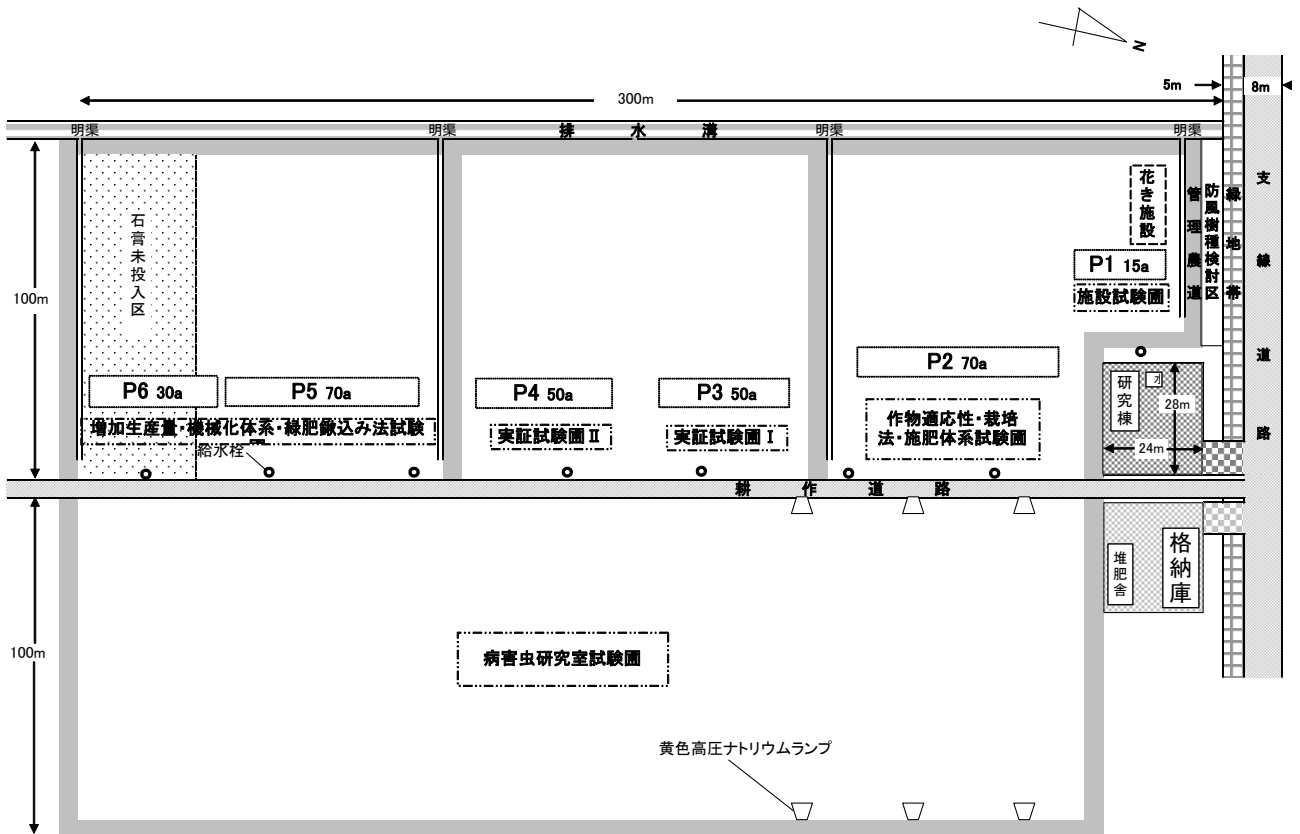

Ⅶ. センター内配置図

《農林技術開発センター本所》

作	作物園場
野・花	野菜花き園場
馬	馬鈴薯園場
林	林業園場
環	環境園場
経	経営園場
農	農大園場

Ⅶ. センター内配置図

《干拓営農研究部門》

Ⅶ. センター内配置図

《茶業研究室》

《馬鈴薯研究室》

Ⅶ. センター内配置図

《果樹研究部門》

Ⅶ. センター内配置図

《畜産研究部門》