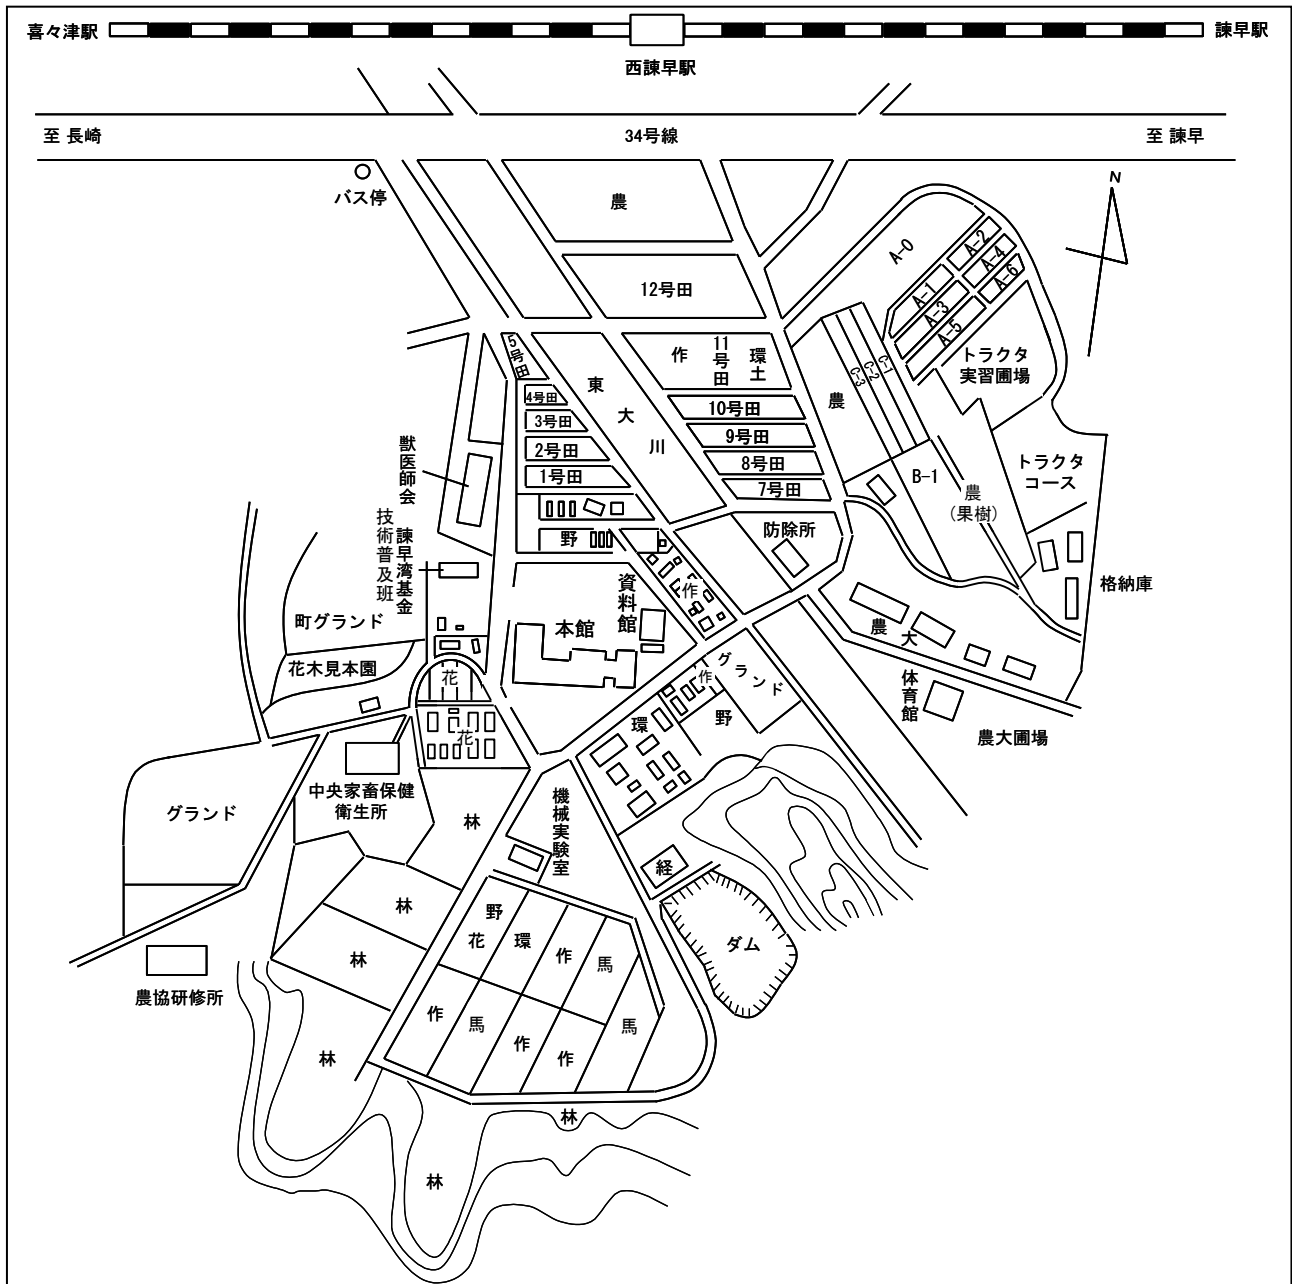

Ⅶ. センター内配置図

《農林技術開発センター本所》

作	作物園場
野・花	野菜花き園場
馬	馬鈴薯園場
林	林業園場
環	環境園場
経	経営園場
農	農大園場

Ⅶ. センター内配置図

《干拓営農研究部門》

Ⅶ. センター内配置図

《茶業研究室》

《馬鈴薯研究室》

Ⅶ. センター内配置図

《果樹研究部門》

Ⅶ. センター内配置図

《畜産研究部門》