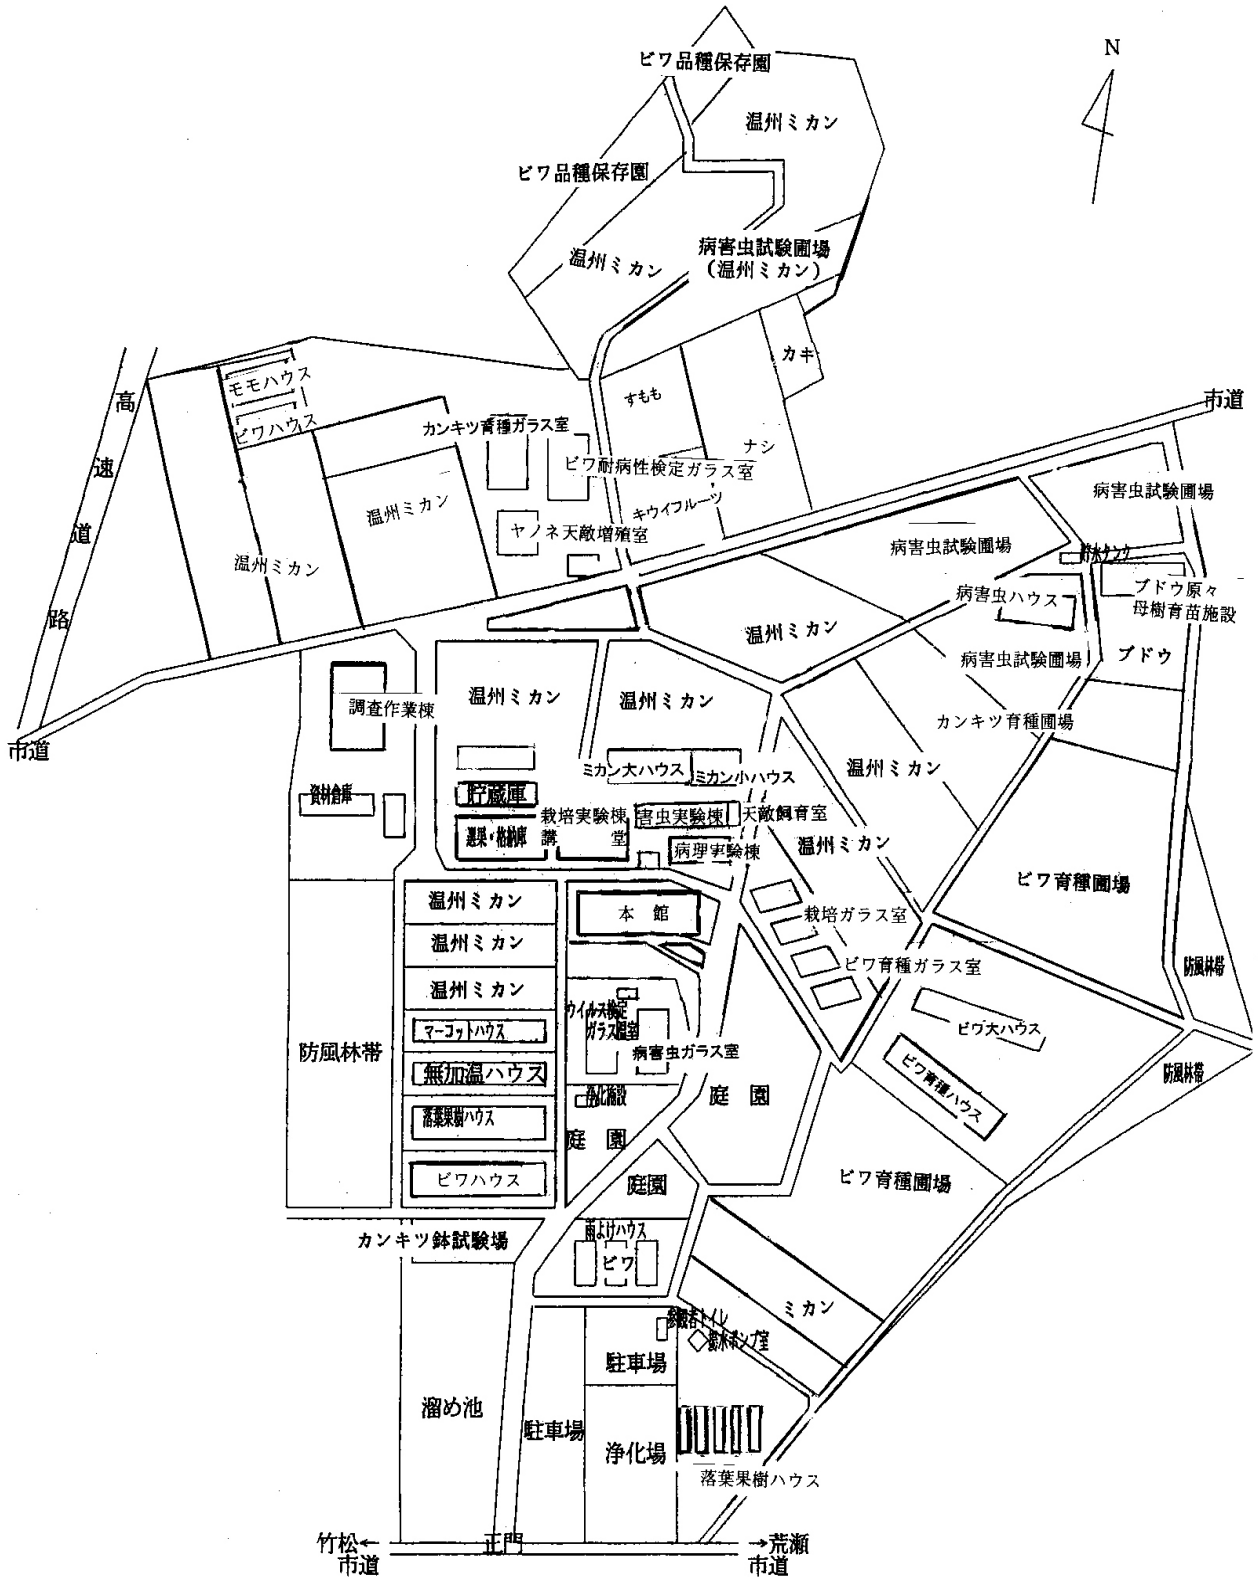

Ⅶ. センター内配置図

《農林技術開発センター本所》

作	作物園場
野・花	野菜花き園場
馬	馬鈴薯園場
林	林業園場
環	環境園場
経	経営園場
農	農大園場

Ⅶ. センター内配置図

《干拓営農研究部門》

Ⅶ. センター内配置図

《茶業研究室》

《馬鈴薯研究室》

Ⅶ. センター内配置図

《果樹研究部門》

Ⅶ. センター内配置図

《畜産研究部門》