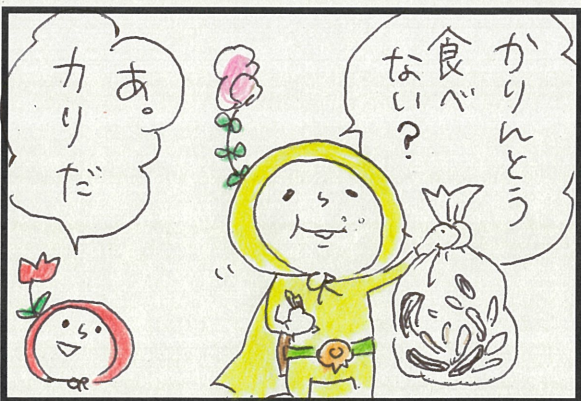

お花戦隊フワレンジャ

「覚え方」

葉肥 = 32
チッ素 = 32
チッ素 = 32

実リン

イ根カリ

塩にギリ