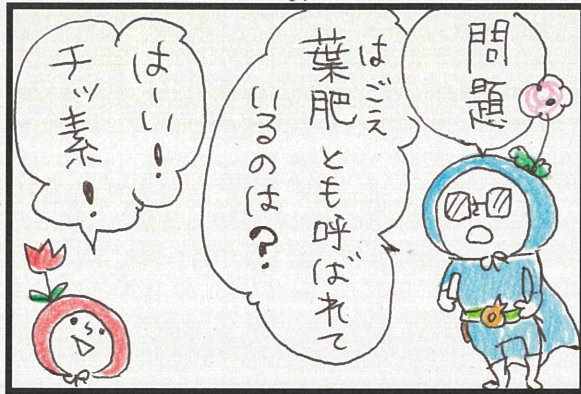

お花戦隊フラワレンジャ

「紹介」

四コマ担当 → 塩にギリ

お花戦隊フラワレンジャー

「彼らにも」

塩にギリ

お花戦隊フラワレンジャ
「リラックス効果」

お花戦隊フワレンジャ

「アウト」

お花戦隊フワレシヤ

「まるで銀河系」

P134

塩にぎり

お花戦隊フワレンジャ

「覚え方」

葉肥 = 32
チッ素 = 32
チッ素 = 32