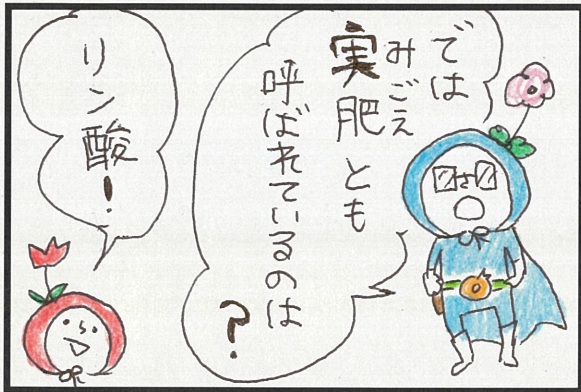

お花戦隊フラワレンジャ

「紹介」

四コマ担当 → 塩にギリ

お花戦隊フラワレンジャー

「彼らにも」

塩にギリ

お花戦隊フラワレンジャ
「リラックス効果」

お花戦隊フワレンジャ

「アウト」

お花戦隊フワレシヤ

「まるで銀河系」

P134

塩にぎり

お花戦隊フワレンジャ

「覚え方」

葉肥 = 32
チッ素 = 32
チッ素 = 32