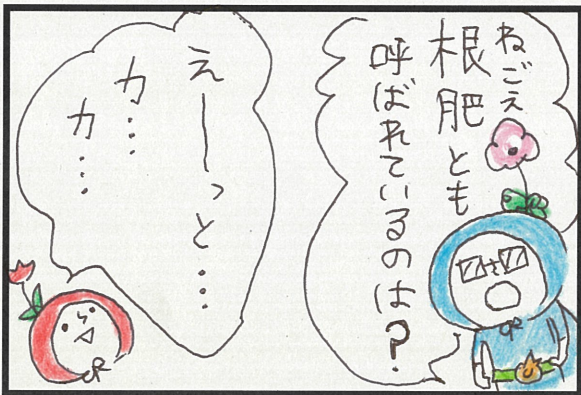

お花戦隊フワレンジャ

「覚え方」

葉肥 = 32
チッ素 = 32
チッ素 = 32

実リン

イ根カリ

塩にギリ