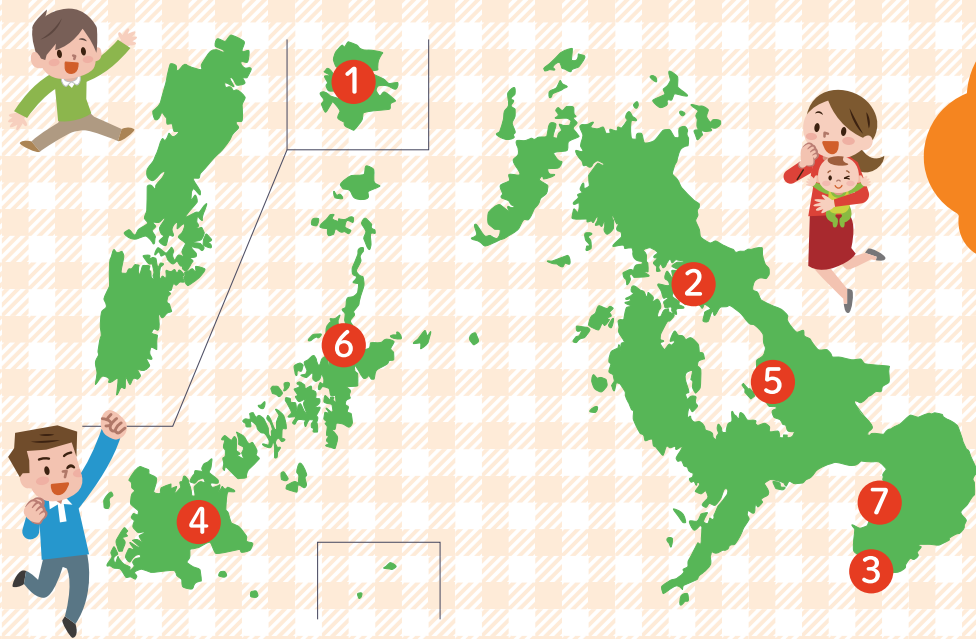

アンケートに答えて農産物を当てよう!

ながさき収穫感謝祭シリーズ

県産品プレゼントキャンペーン

プレゼントキャンペーン対象の祭の会場(7ヶ所)に設置しているアンケート用紙にご記入していただいた方の中から、抽選で県内産農産物をプレゼント!

JA吉崎市

[第37回農協まつり](JAフェスタ'23)

開催日 令和5年 11/11(土)~12(日)

時間 11日 9時~16時
12日 9時~15時

場所 吉岐家畜市場

問合せ ☎0920-47-1333

農業まつり2023

開催日 令和5年 11/18(土)~19(日)

時間 18日 9時~16時
19日 9時~15時

場所 JAながさき西海 南部中央支店敷地内

問合せ ☎0956-64-3141

第7回

「おおむら海と大地の感謝祭」

開催日 令和5年 11/26(日)

時間 9時30分~14時

場所 ボートレース大村第4・第5駐車場

問合せ ☎0957-54-8010

第32回

かづさ夢・手づくりふれあい祭り

開催日 令和5年 11/19(日)

時間 9時~17時

場所 旧島鉄加津佐駅裏周辺

問合せ ☎0957-87-3083

第23回

JAごとう農業まつり(上五島地区)

開催日 令和5年 12/3(日)

時間 9時~16時30分

場所 新上五島町石油備蓄記念会館