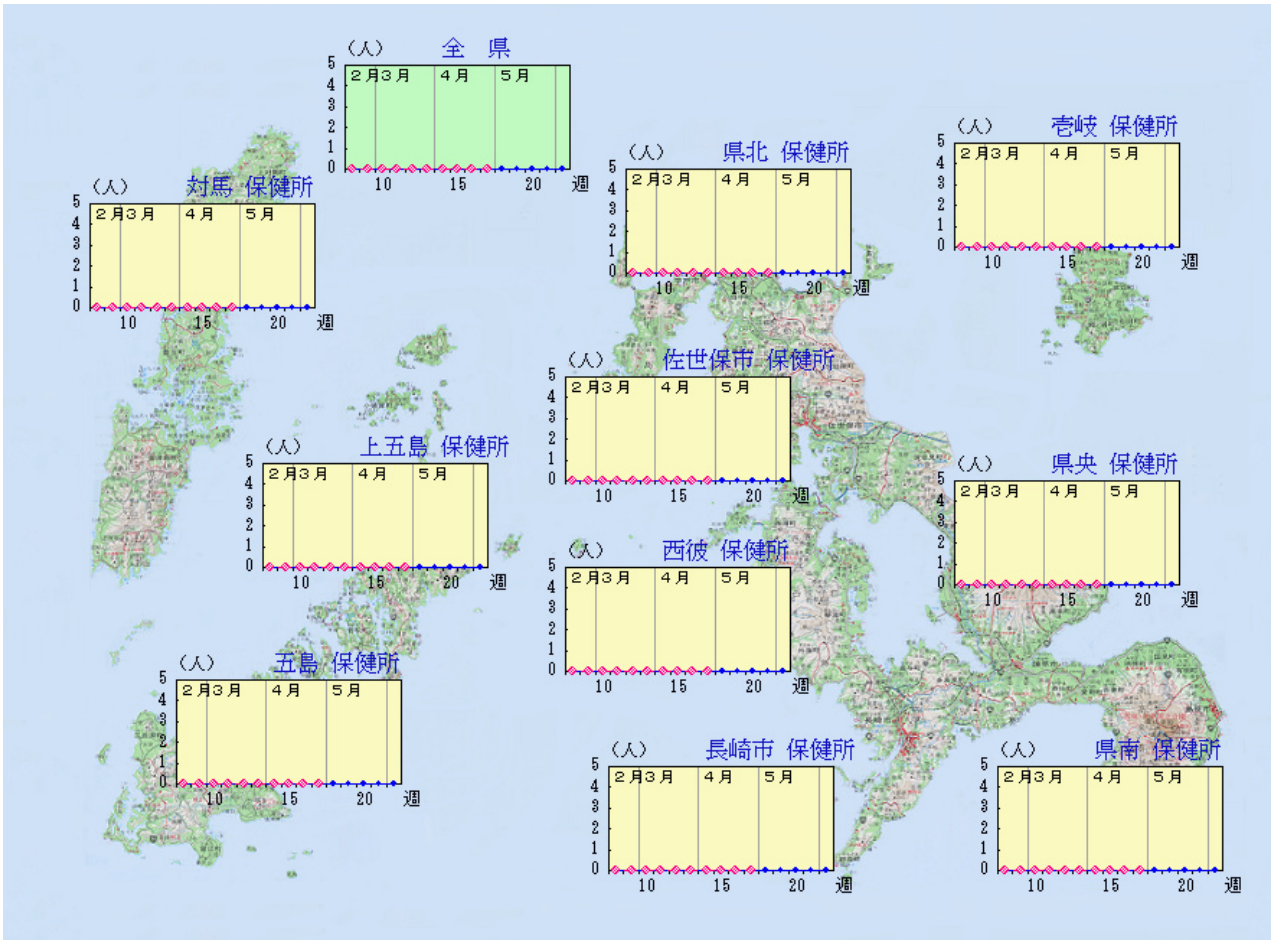

クラミジア肺炎

令和6年 第17週 4月22日(月)～4月28日(日)

定点当たり報告数の推移(最近10週間の動き)
 * 平年とは過去10年間の平均値

平年 ————
 現在 - - - - -