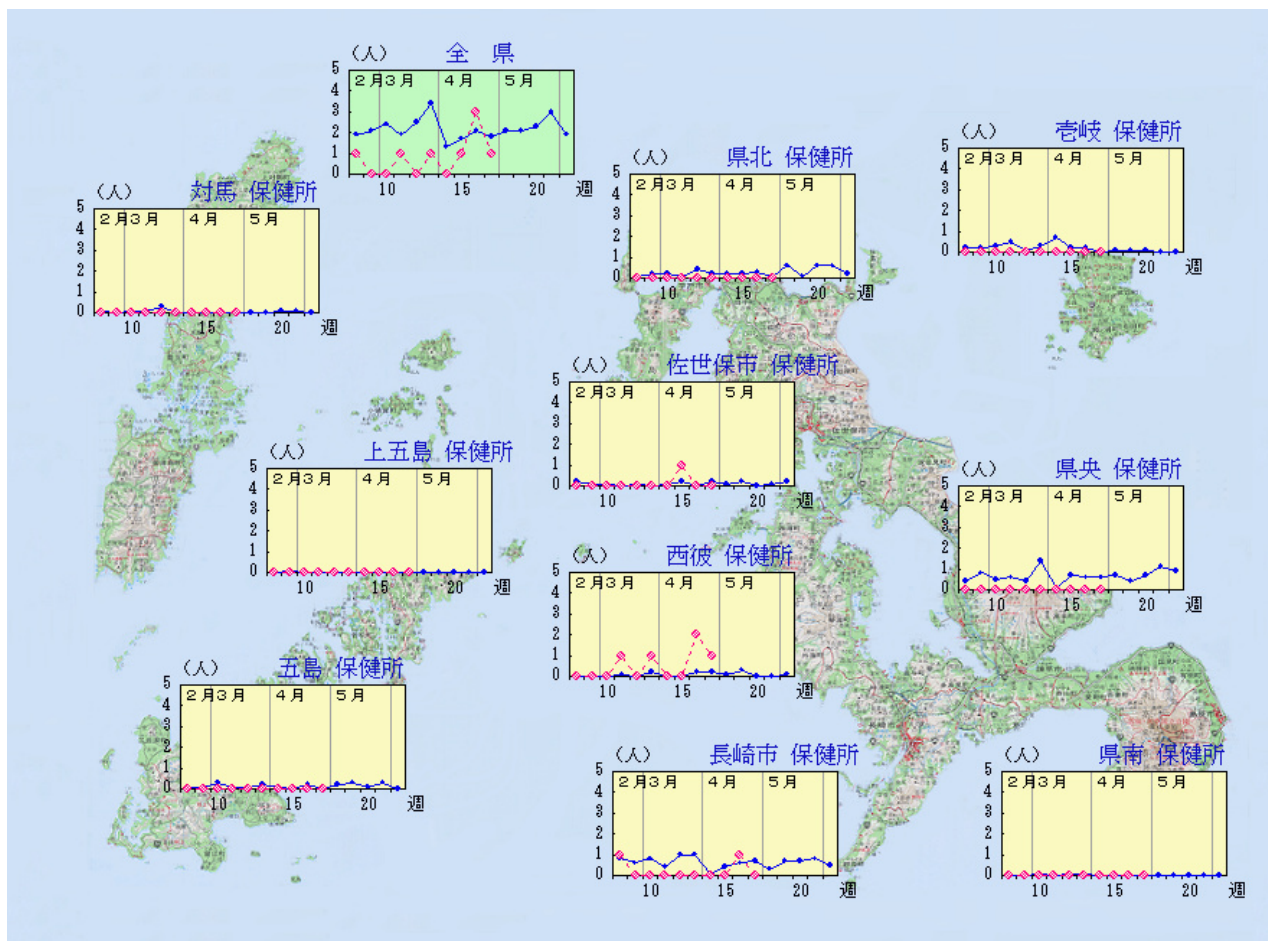

マイコプラズマ肺炎

令和6年 第17週 4月22日(月)～4月28日(日)

定点当たり報告数の推移(最近10週間の動き)
* 平年とは過去10年間の平均値

平年 —◆—
現在 - -◆- -