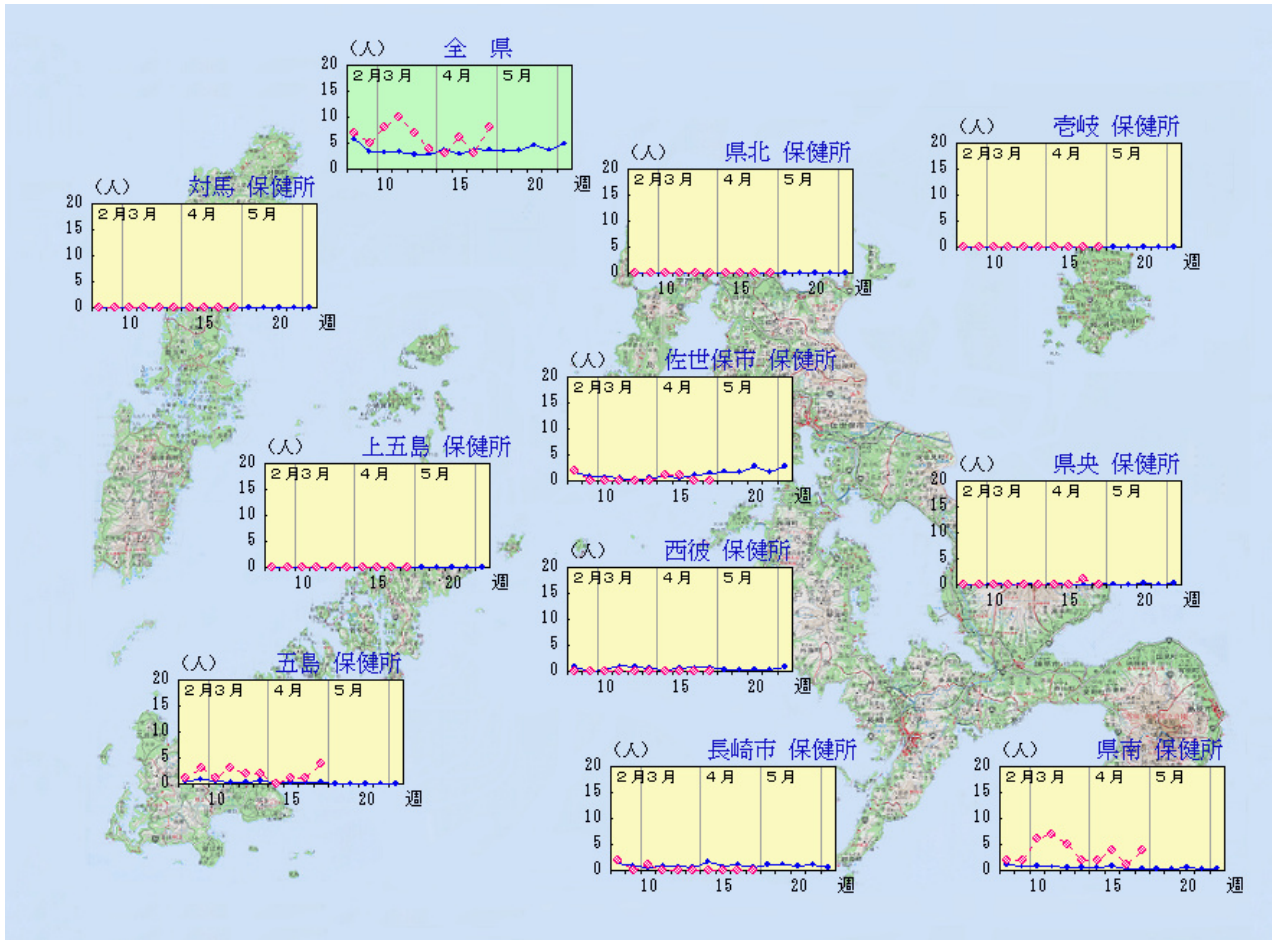

流行性角結膜炎

令和6年 第17週 4月22日(月)～4月28日(日)

定点当たり報告数の推移(最近10週間の動き)
* 平年とは過去10年間の平均値

平年 ———●———
現在 - - - -◇- - - -