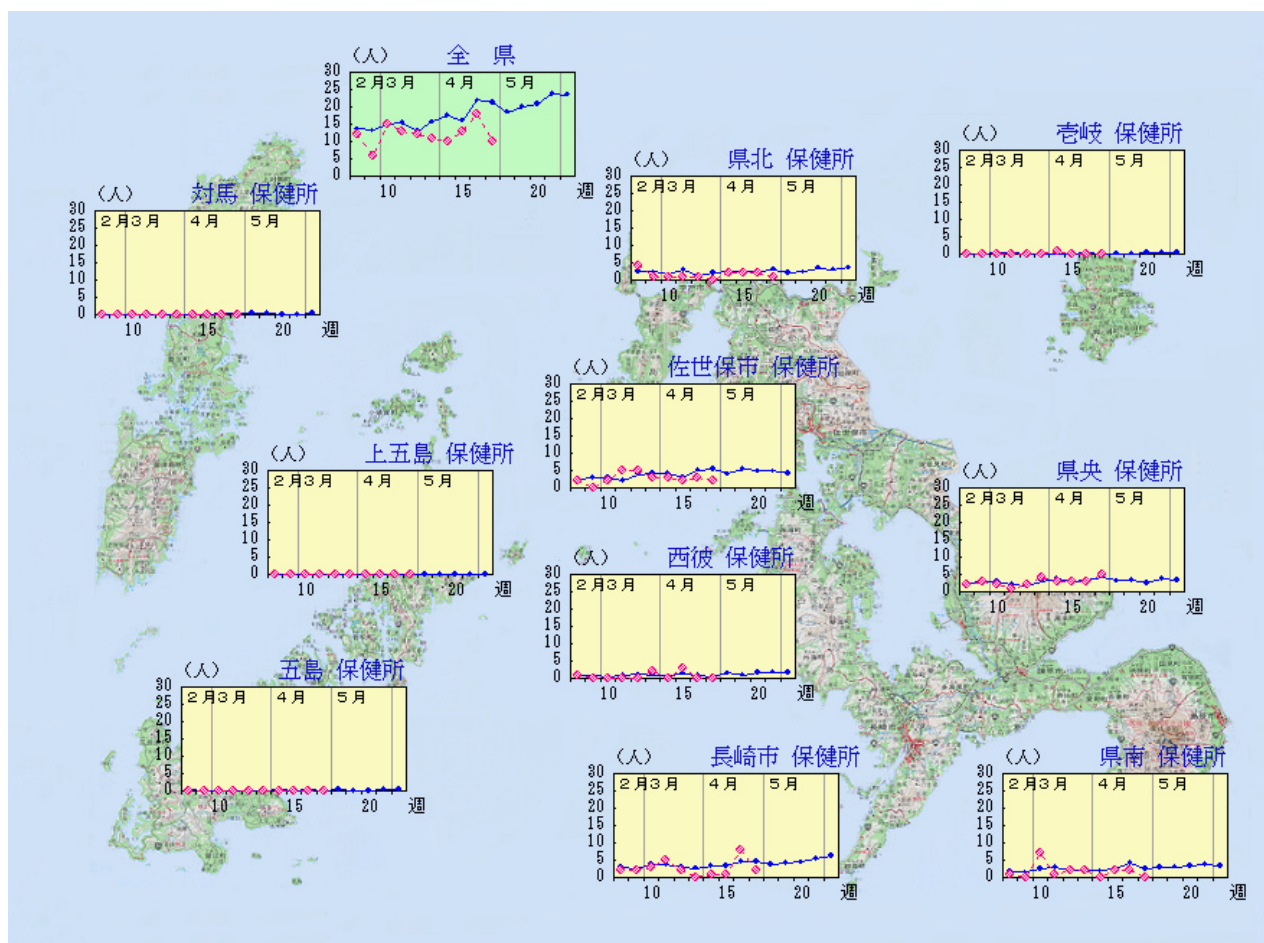

# 突発性発疹

令和6年 第17週 4月22日(月)～4月28日(日)

定点当たり報告数の推移(最近10週間の動き)  
\* 平年とは過去10年間の平均値

平年 —●—  
現在 -◇-