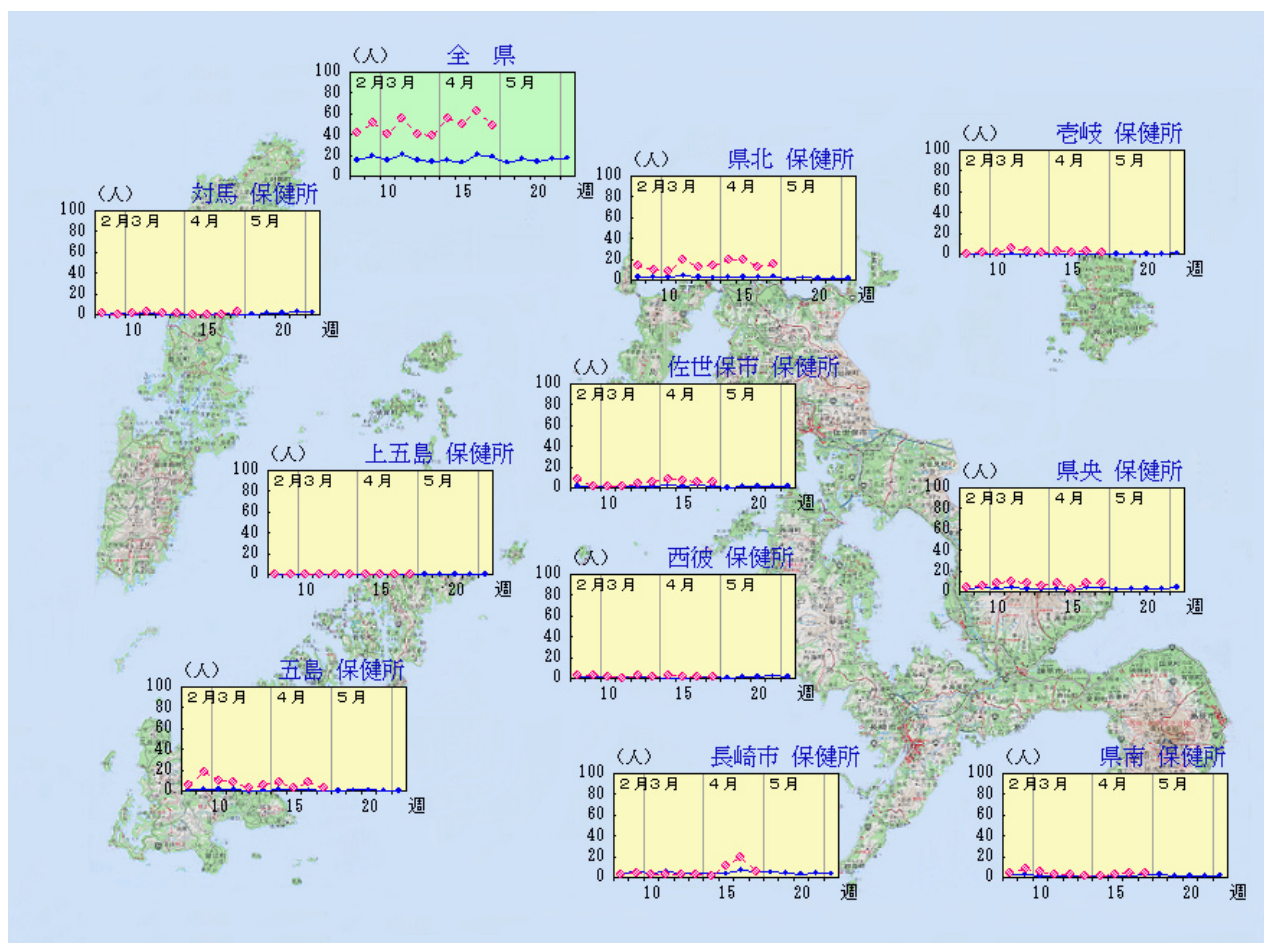

咽頭結膜熱（プール熱）

令和6年 第17週 4月22日(月)～4月28日(日)

定点当たり報告数の推移(最近10週間の動き)
* 平年とは過去10年間の平均値

平年 —●—
現在 -◇-