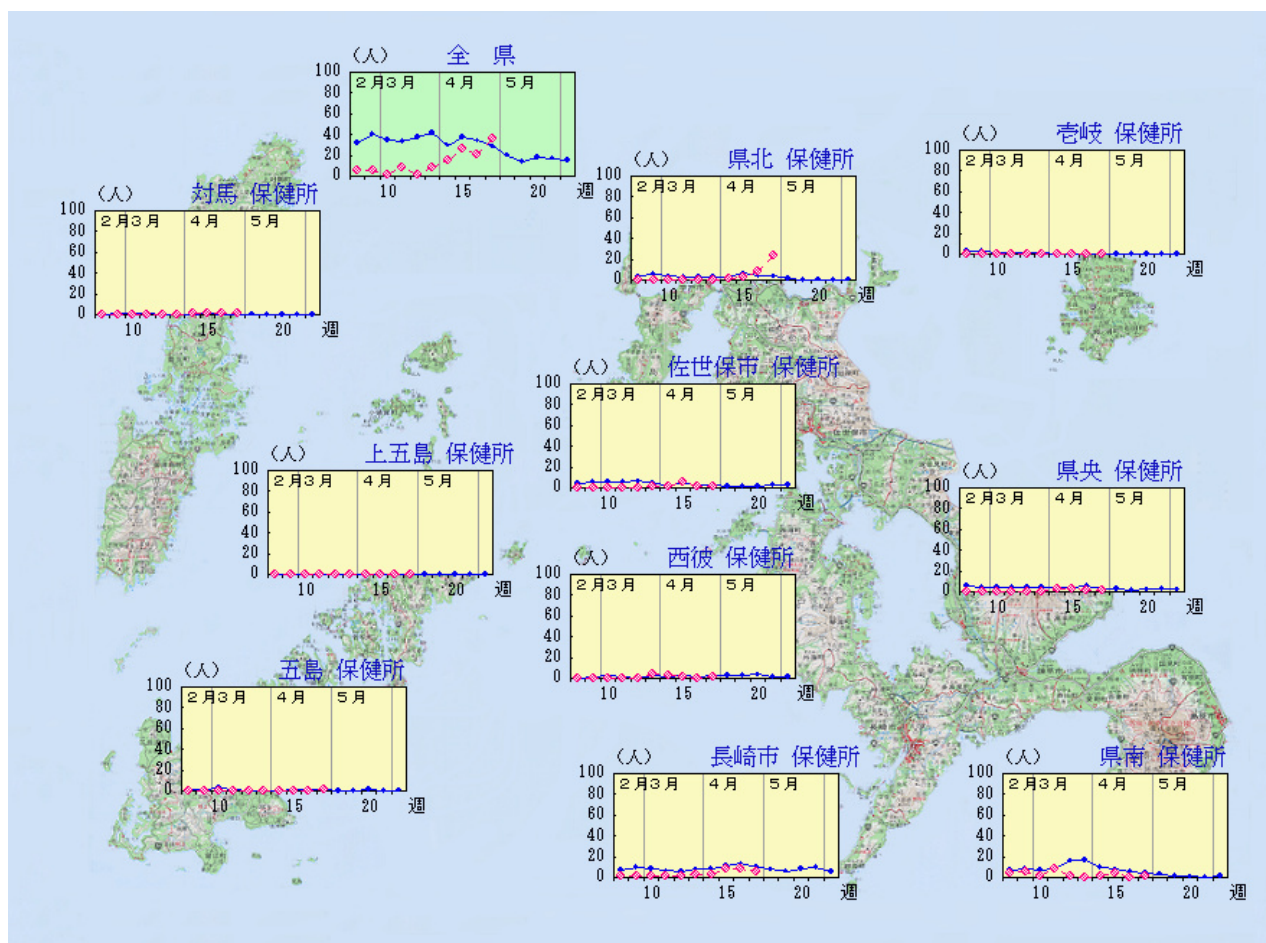

# RSウイルス感染症

令和6年 第17週 4月22日(月)～4月28日(日)

定点当たり報告数の推移(最近10週間の動き)  
\* 平年とは過去10年間の平均値

平年 —●—  
現在 - - -◇-