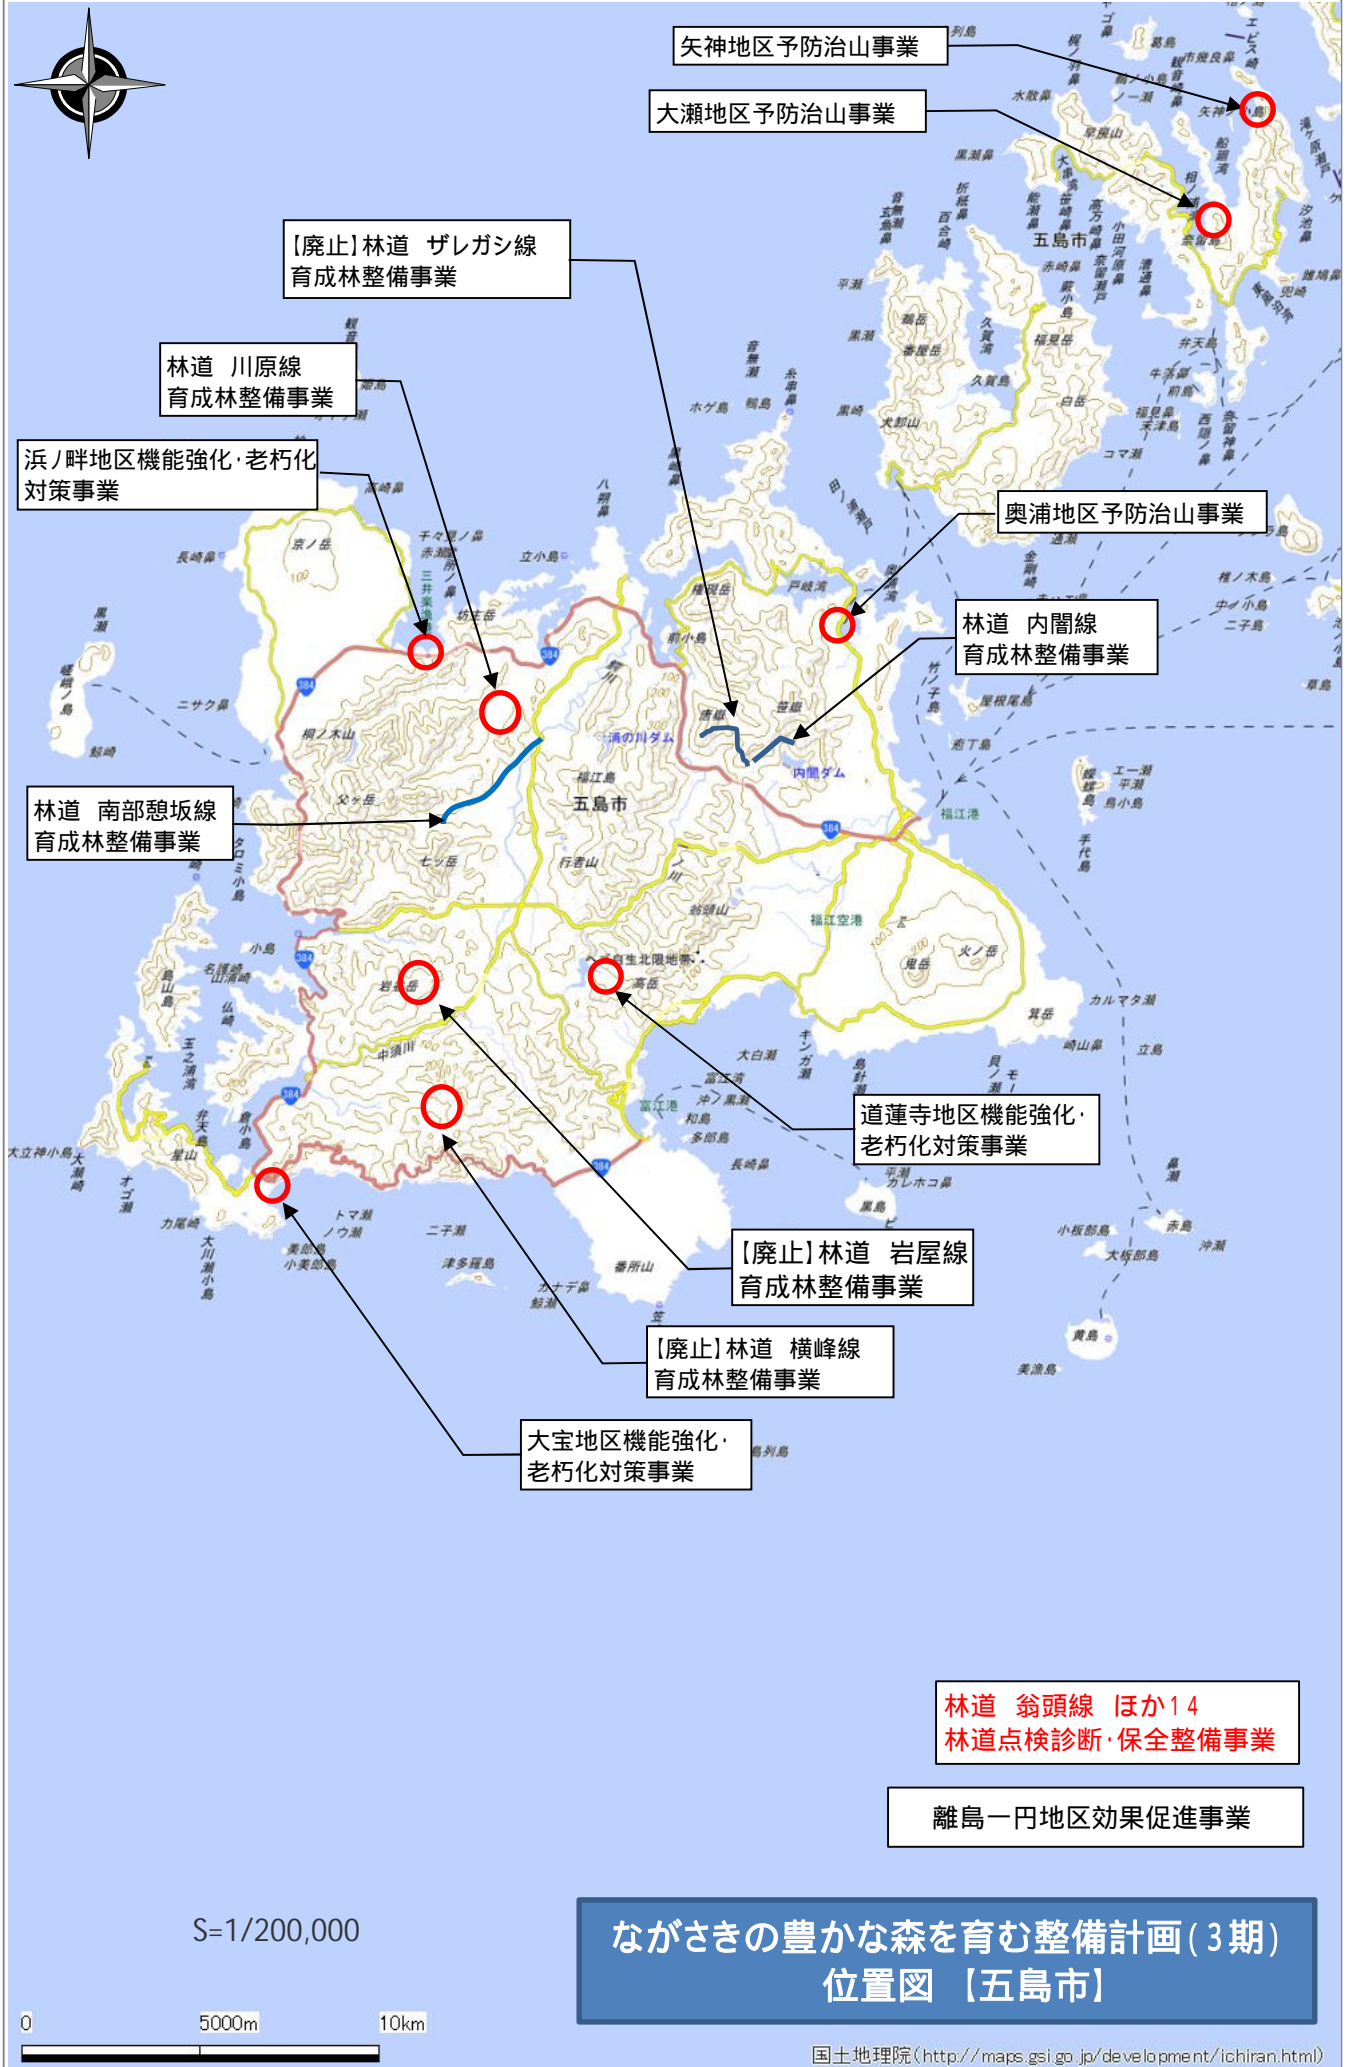

# ながさきの豊かな森を育む整備計画(3期) 位置図【佐世保市、平戸市、松浦市、佐々町】

- 内地一円地区効果促進事業
- 県北(内地)地区効果促進事業
- 林道 駄道線 ほか5  
林道点検診断・保全整備事業
- 林道  
古川・真竹谷線 大茂市瀬線  
林道点検診断・保全整備事業
- [廃止] 船唐津地区機能強化・  
老朽化対策事業

林道 坂野線  
育成林整備事業

[廃止] 赤木地区機能強化・老朽化  
対策事業

孤田小川内地区機能強化・  
老朽化対策事業

古川地区機能強化・老朽化  
対策事業

皆瀬地区機能強化・老朽化  
対策事業

[廃止] 槍巻地区機能強化・  
老朽化対策事業

上野原地区機能強化・  
老朽化対策事業

[廃止] 田原地区機能強化・  
老朽化対策事業

[廃止] 黒髪地区機能強化・  
老朽化対策事業

[廃止] 元触地区機能強化・  
老朽化対策事業

瀬戸越地区機能強化・  
老朽化対策事業

令和2年度 林道点検診断・保全整備事業路線確認表

コ-ド名	
都道府県名	

区分	路線名	市町村名	管理主体	施行主体	箇所数			保全の内 容	事業費(千円)	国費(千円)	林道区分	備 考
					トンネル	橋梁	その他					
点検診断	駄道線	松浦市	松浦市	松浦市		1					管理道	
点検診断	田ノ平木場線	松浦市	松浦市	松浦市		1					管理道	
点検診断	坂野線	松浦市	松浦市	松浦市		1					管理道	
点検診断	湯ノ谷線	松浦市	松浦市	松浦市		1					管理道	
点検診断	石盛線	松浦市	松浦市	松浦市		1					管理道	
点検診断	川頭線	松浦市	松浦市	松浦市		1					管理道	
小計	6路線					6						