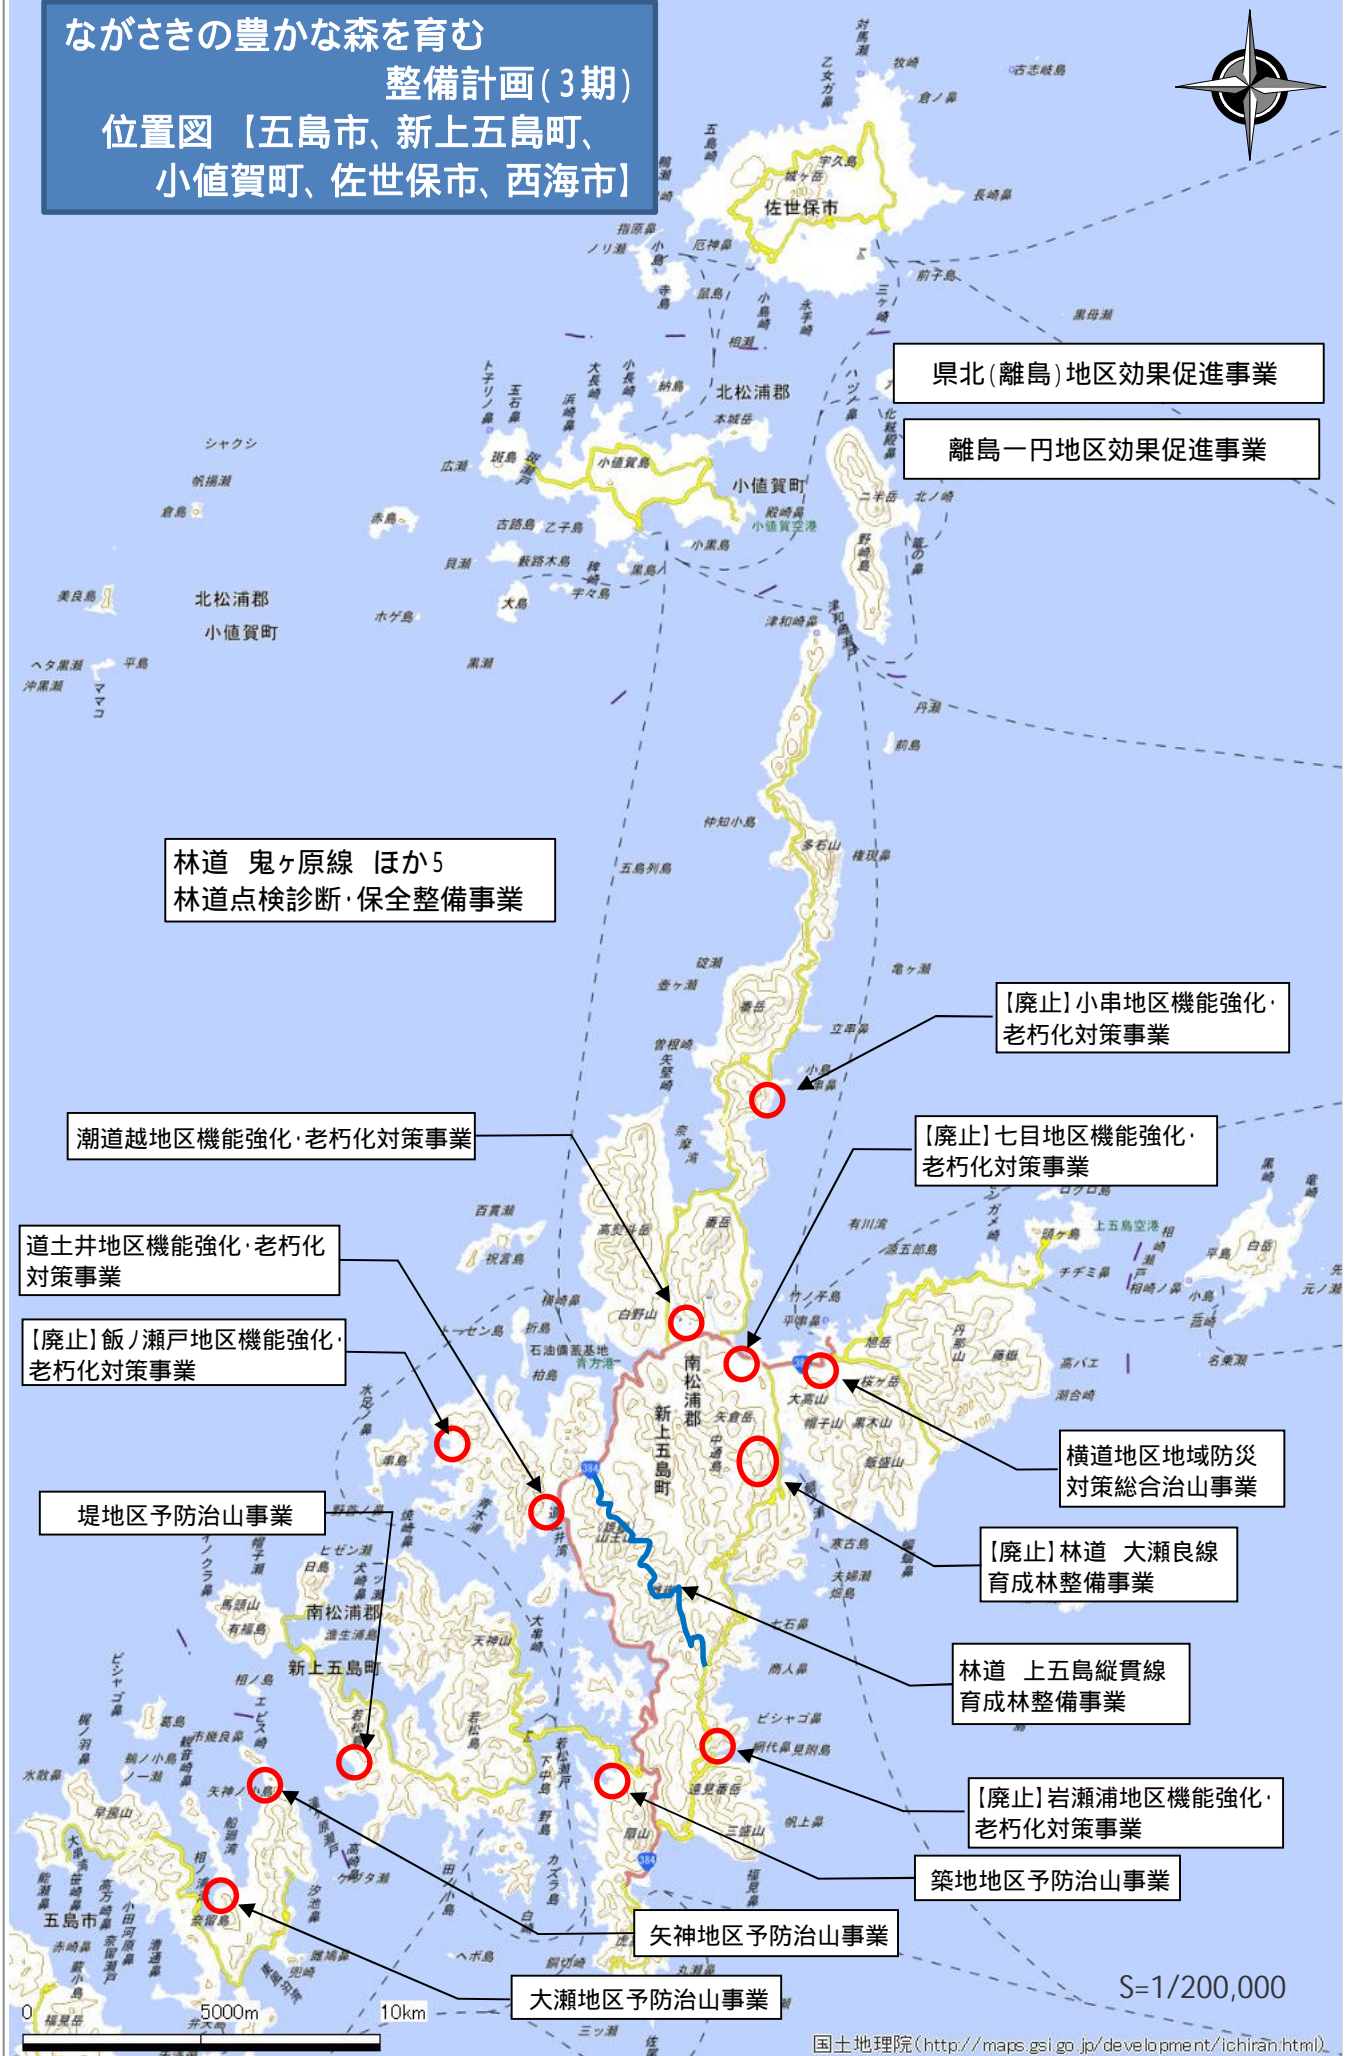

矢神地区予防治山事業

大瀬地区予防治山事業

[廃止]林道 ザレガシ線  
育成林整備事業

林道 川原線  
育成林整備事業

浜ノ畔地区機能強化・老朽化  
対策事業

奥浦地区予防治山事業

林道 内閣線  
育成林整備事業

林道 南部憩坂線  
育成林整備事業

道蓮寺地区機能強化・  
老朽化対策事業

[廃止]林道 岩屋線  
育成林整備事業

[廃止]林道 横峰線  
育成林整備事業

大宝地区機能強化・  
老朽化対策事業

林道 翁頭線 ほかに14  
林道点検診断・保全整備事業

離島一円地区効果促進事業

S=1/200,000

0 5000m 10km

ながさきの豊かな森を育む整備計画(3期)  
位置図【五島市】

令和5年度当初予算 林道点検診断・保全整備事業路線確認表

コード名	42
都道府県名	長崎県

区分	路線名	市町村名	管理主体	施行主体	対象施設箇所数			保全の内容	事業費(千円)	国費(千円)	林道区分	備考
					トンネル	橋梁	その他重要な施設					
点検診断	猪掛線	五島市	五島市	五島市		1					管理道	
	永里線					1						
	翁頭線					1						
	ジャレコバ線					1						
	七岳線					1						
	小川線					3						
	富江玉之浦線					1						
	七岳支線					1						
	丸山線					4						
	ドンドン淵線					1						
	隠河内線					2						
	浦ノ川線					1						
	南部憩坂線					1						
	佐舗坂ノ上線					1						
熊高線		1										
合計	15路線					21						

ながさきの豊かな森を育む  
 整備計画(3期)  
 位置図【五島市、新上五島町、  
 小値賀町、佐世保市、西海市】

県北(離島)地区効果促進事業

離島一円地区効果促進事業

林道 鬼ヶ原線 ほか5  
 林道点検診断・保全整備事業

〔廃止〕小串地区機能強化・  
 老朽化対策事業

潮道越地区機能強化・老朽化対策事業

〔廃止〕七目地区機能強化・  
 老朽化対策事業

道土井地区機能強化・老朽化  
 対策事業