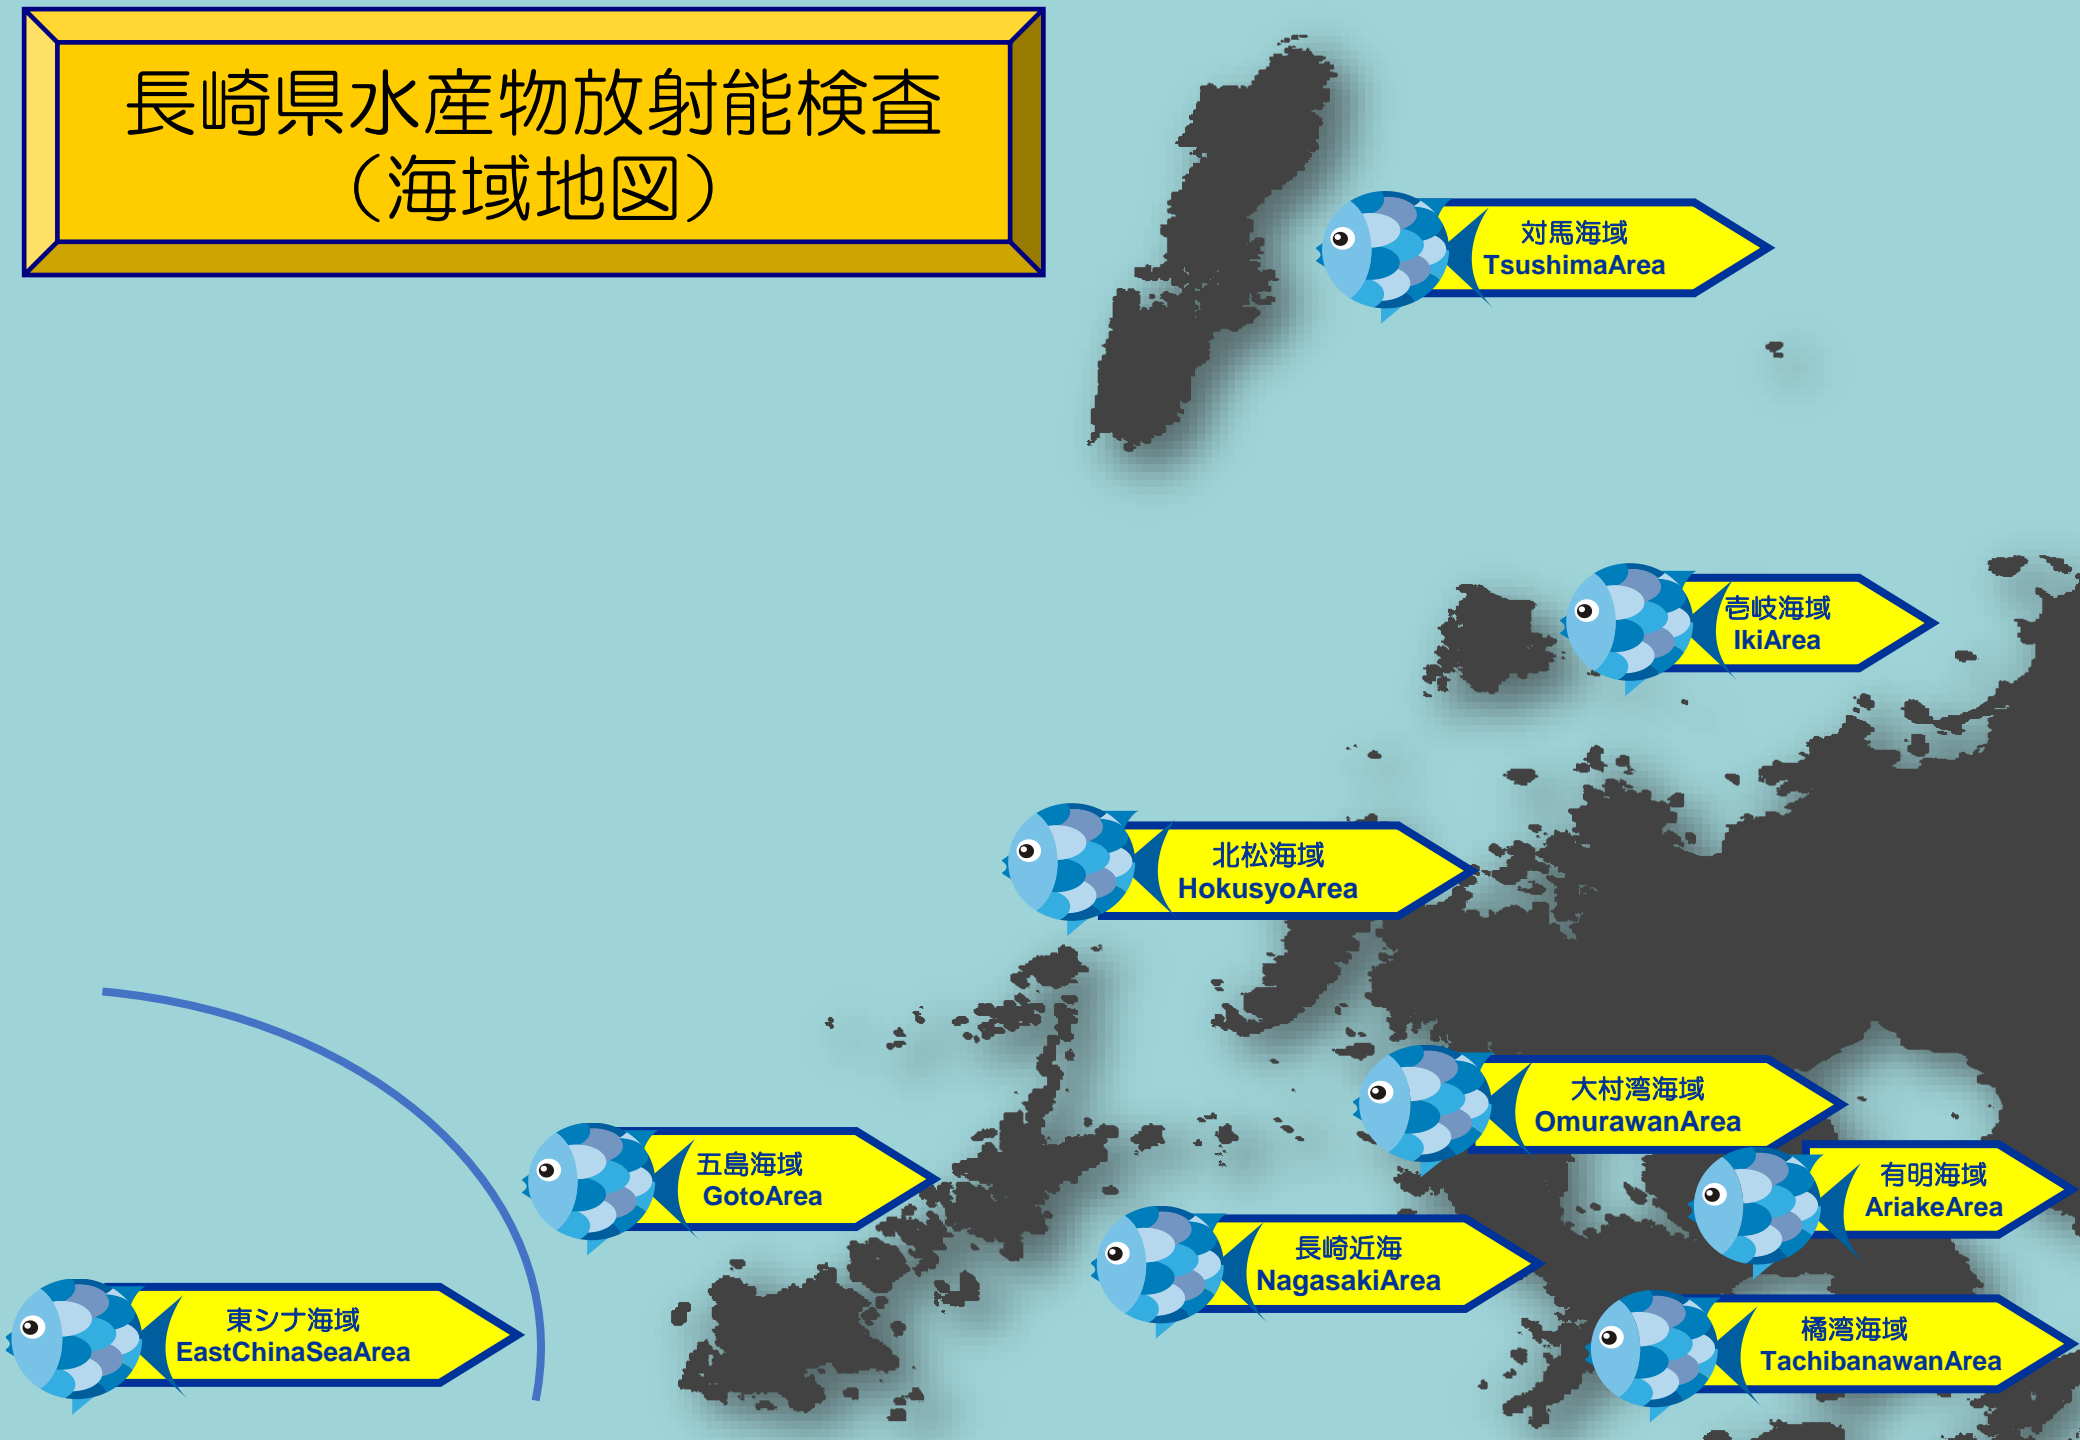

# 長崎県水産物放射能検査 (海域地図)

対馬海域  
TsushimaArea

吉岐海域  
IkiArea

北松海域  
HokusyoArea

大村湾海域  
OmurawanArea

有明海域  
AriakeArea

長崎近海  
NagasakiArea

橘湾海域  
TachibanawanArea

五島海域  
GotoArea

東シナ海域  
EastChinaSeaArea

KOREA

JAPAN

CHINA

福島  
Fukushima

長崎  
Nagasaki