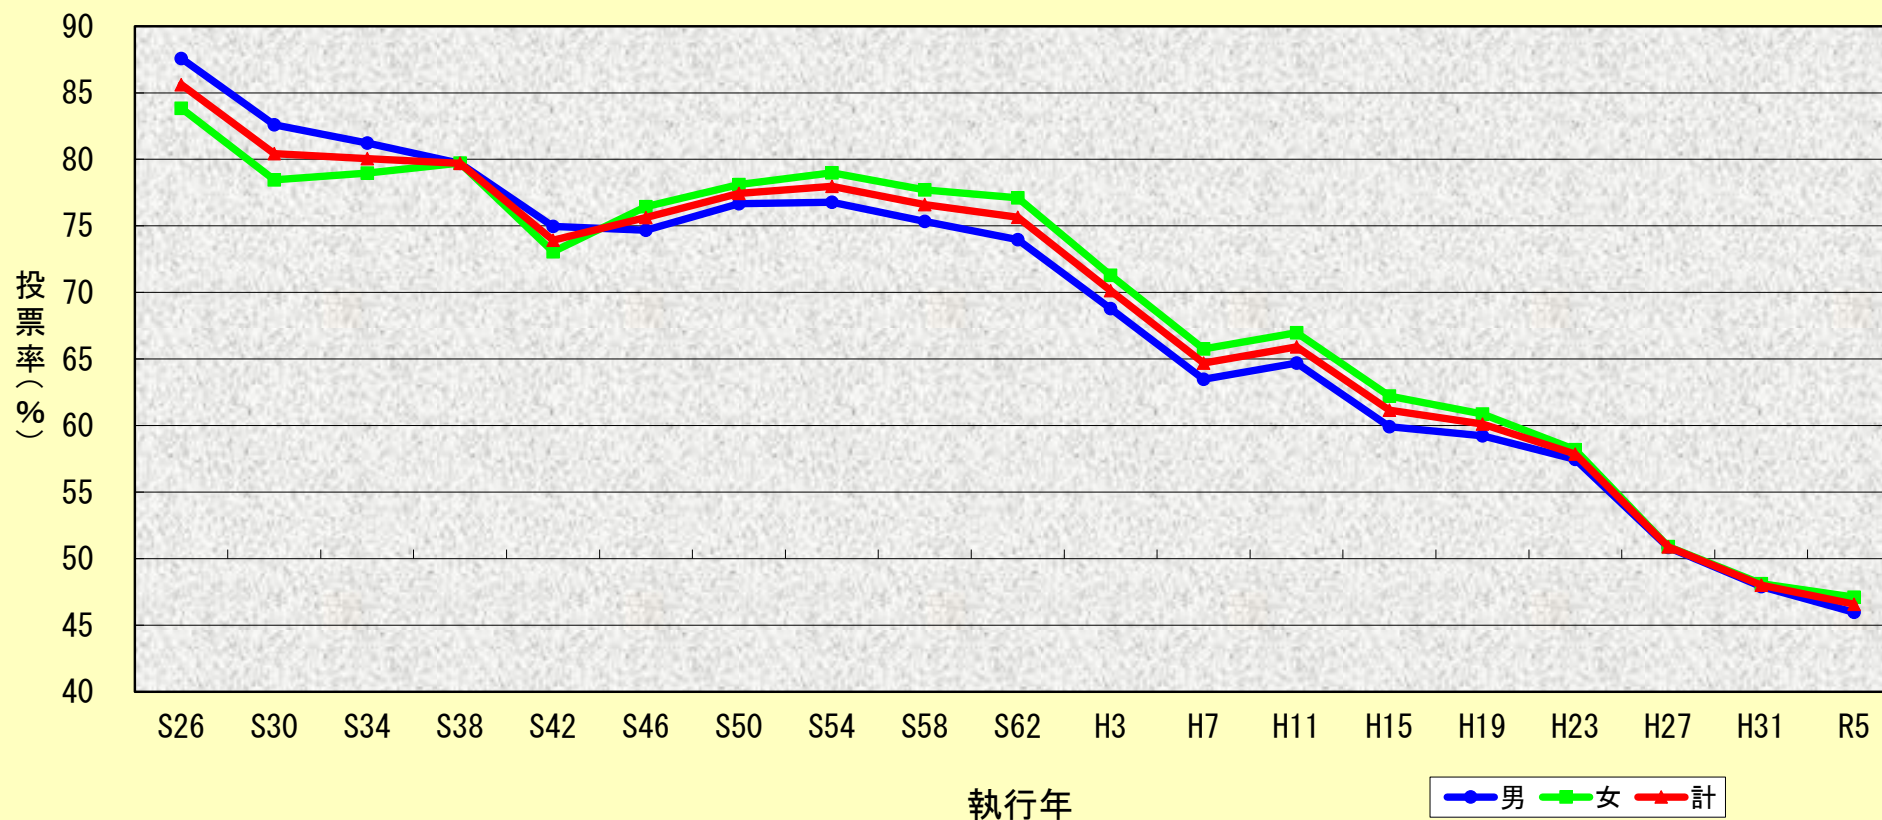

## 長崎県議会議員一般選挙 投票率の推移

(単位 : %)

執行年	S26	S30	S34	S38	S42	S46	S50	S54	S58	S62	H3	H7	H11	H15	H19	H23	H27	H31	R5
男	87.59	82.59	81.23	79.69	74.96	74.68	76.66	76.79	75.34	73.97	68.79	63.47	64.70	59.91	59.24	57.47	50.85	47.89	45.97
女	83.84	78.47	78.98	79.73	73.06	76.45	78.11	78.99	77.71	77.11	71.30	65.76	66.97	62.22	60.87	58.18	50.92	48.13	47.11
計	85.62	80.43	80.05	79.71	73.93	75.64	77.44	77.97	76.61	75.66	70.15	64.70	65.92	61.16	60.12	57.85	50.89	48.02	46.58