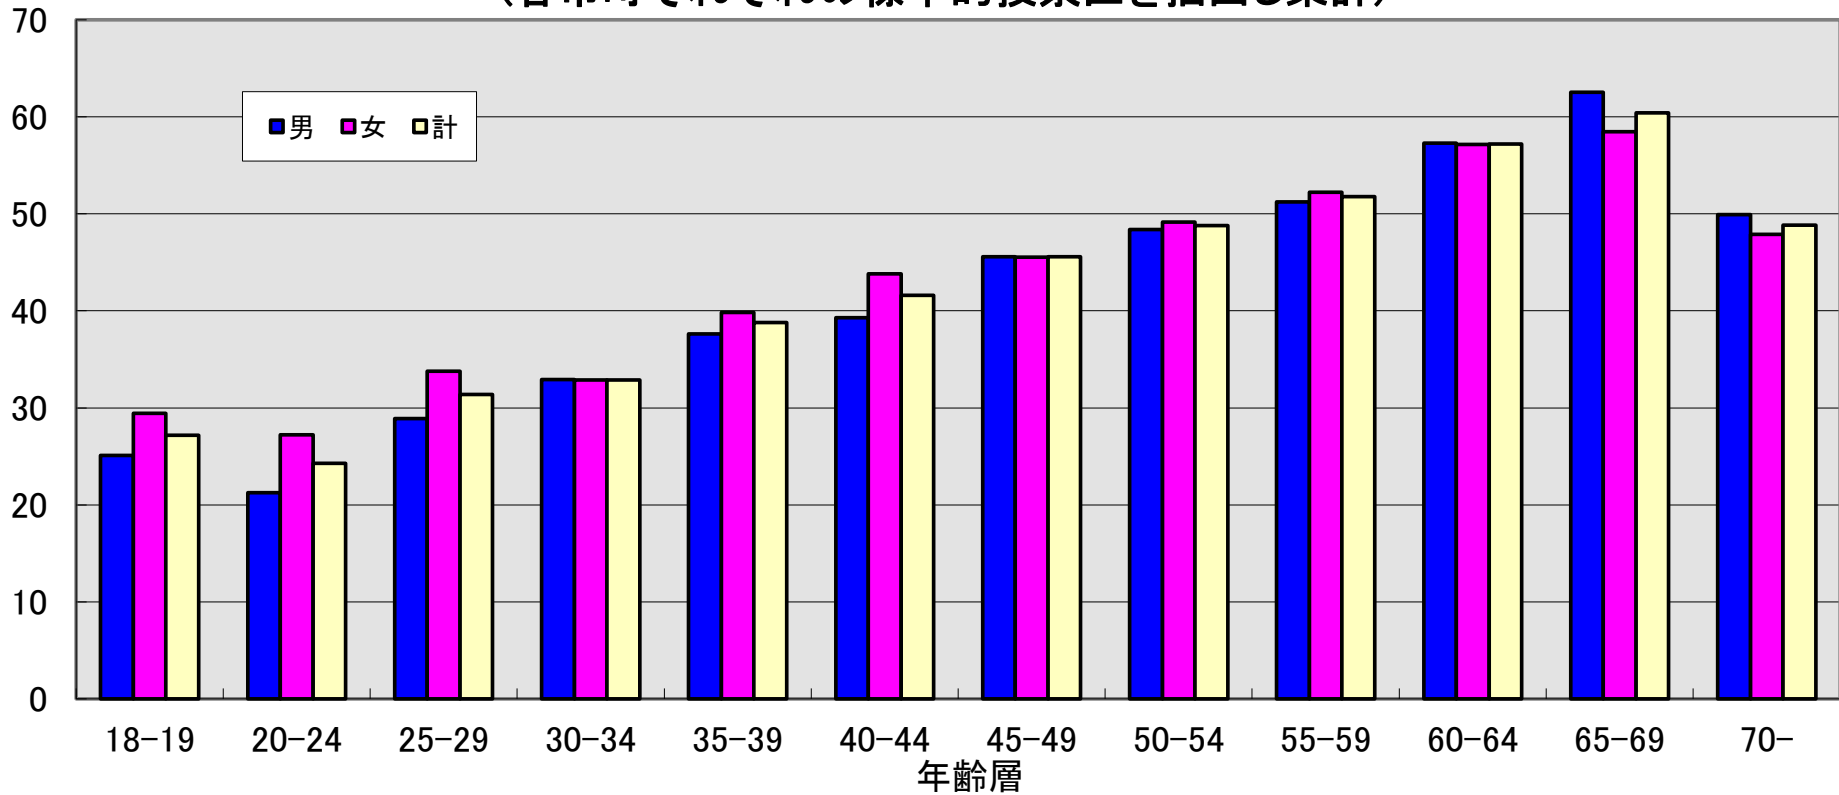

令和元年7月21日執行 参議院議員通常選挙(選挙区) 年齢別投票率
 (各市町それぞれの標準的投票区を抽出し集計)

投票率(%)

(単位：%)

区分	18-19	20-24	25-29	30-34	35-39	40-44	45-49	50-54	55-59	60-64	65-69	70-
男	25.11	21.26	28.88	32.90	37.64	39.27	45.58	48.40	51.24	57.27	62.52	49.92
女	29.44	27.24	33.78	32.87	39.85	43.83	45.55	49.16	52.23	57.17	58.46	47.88
計	27.18	24.30	31.39	32.88	38.79	41.59	45.57	48.80	51.75	57.22	60.40	48.82