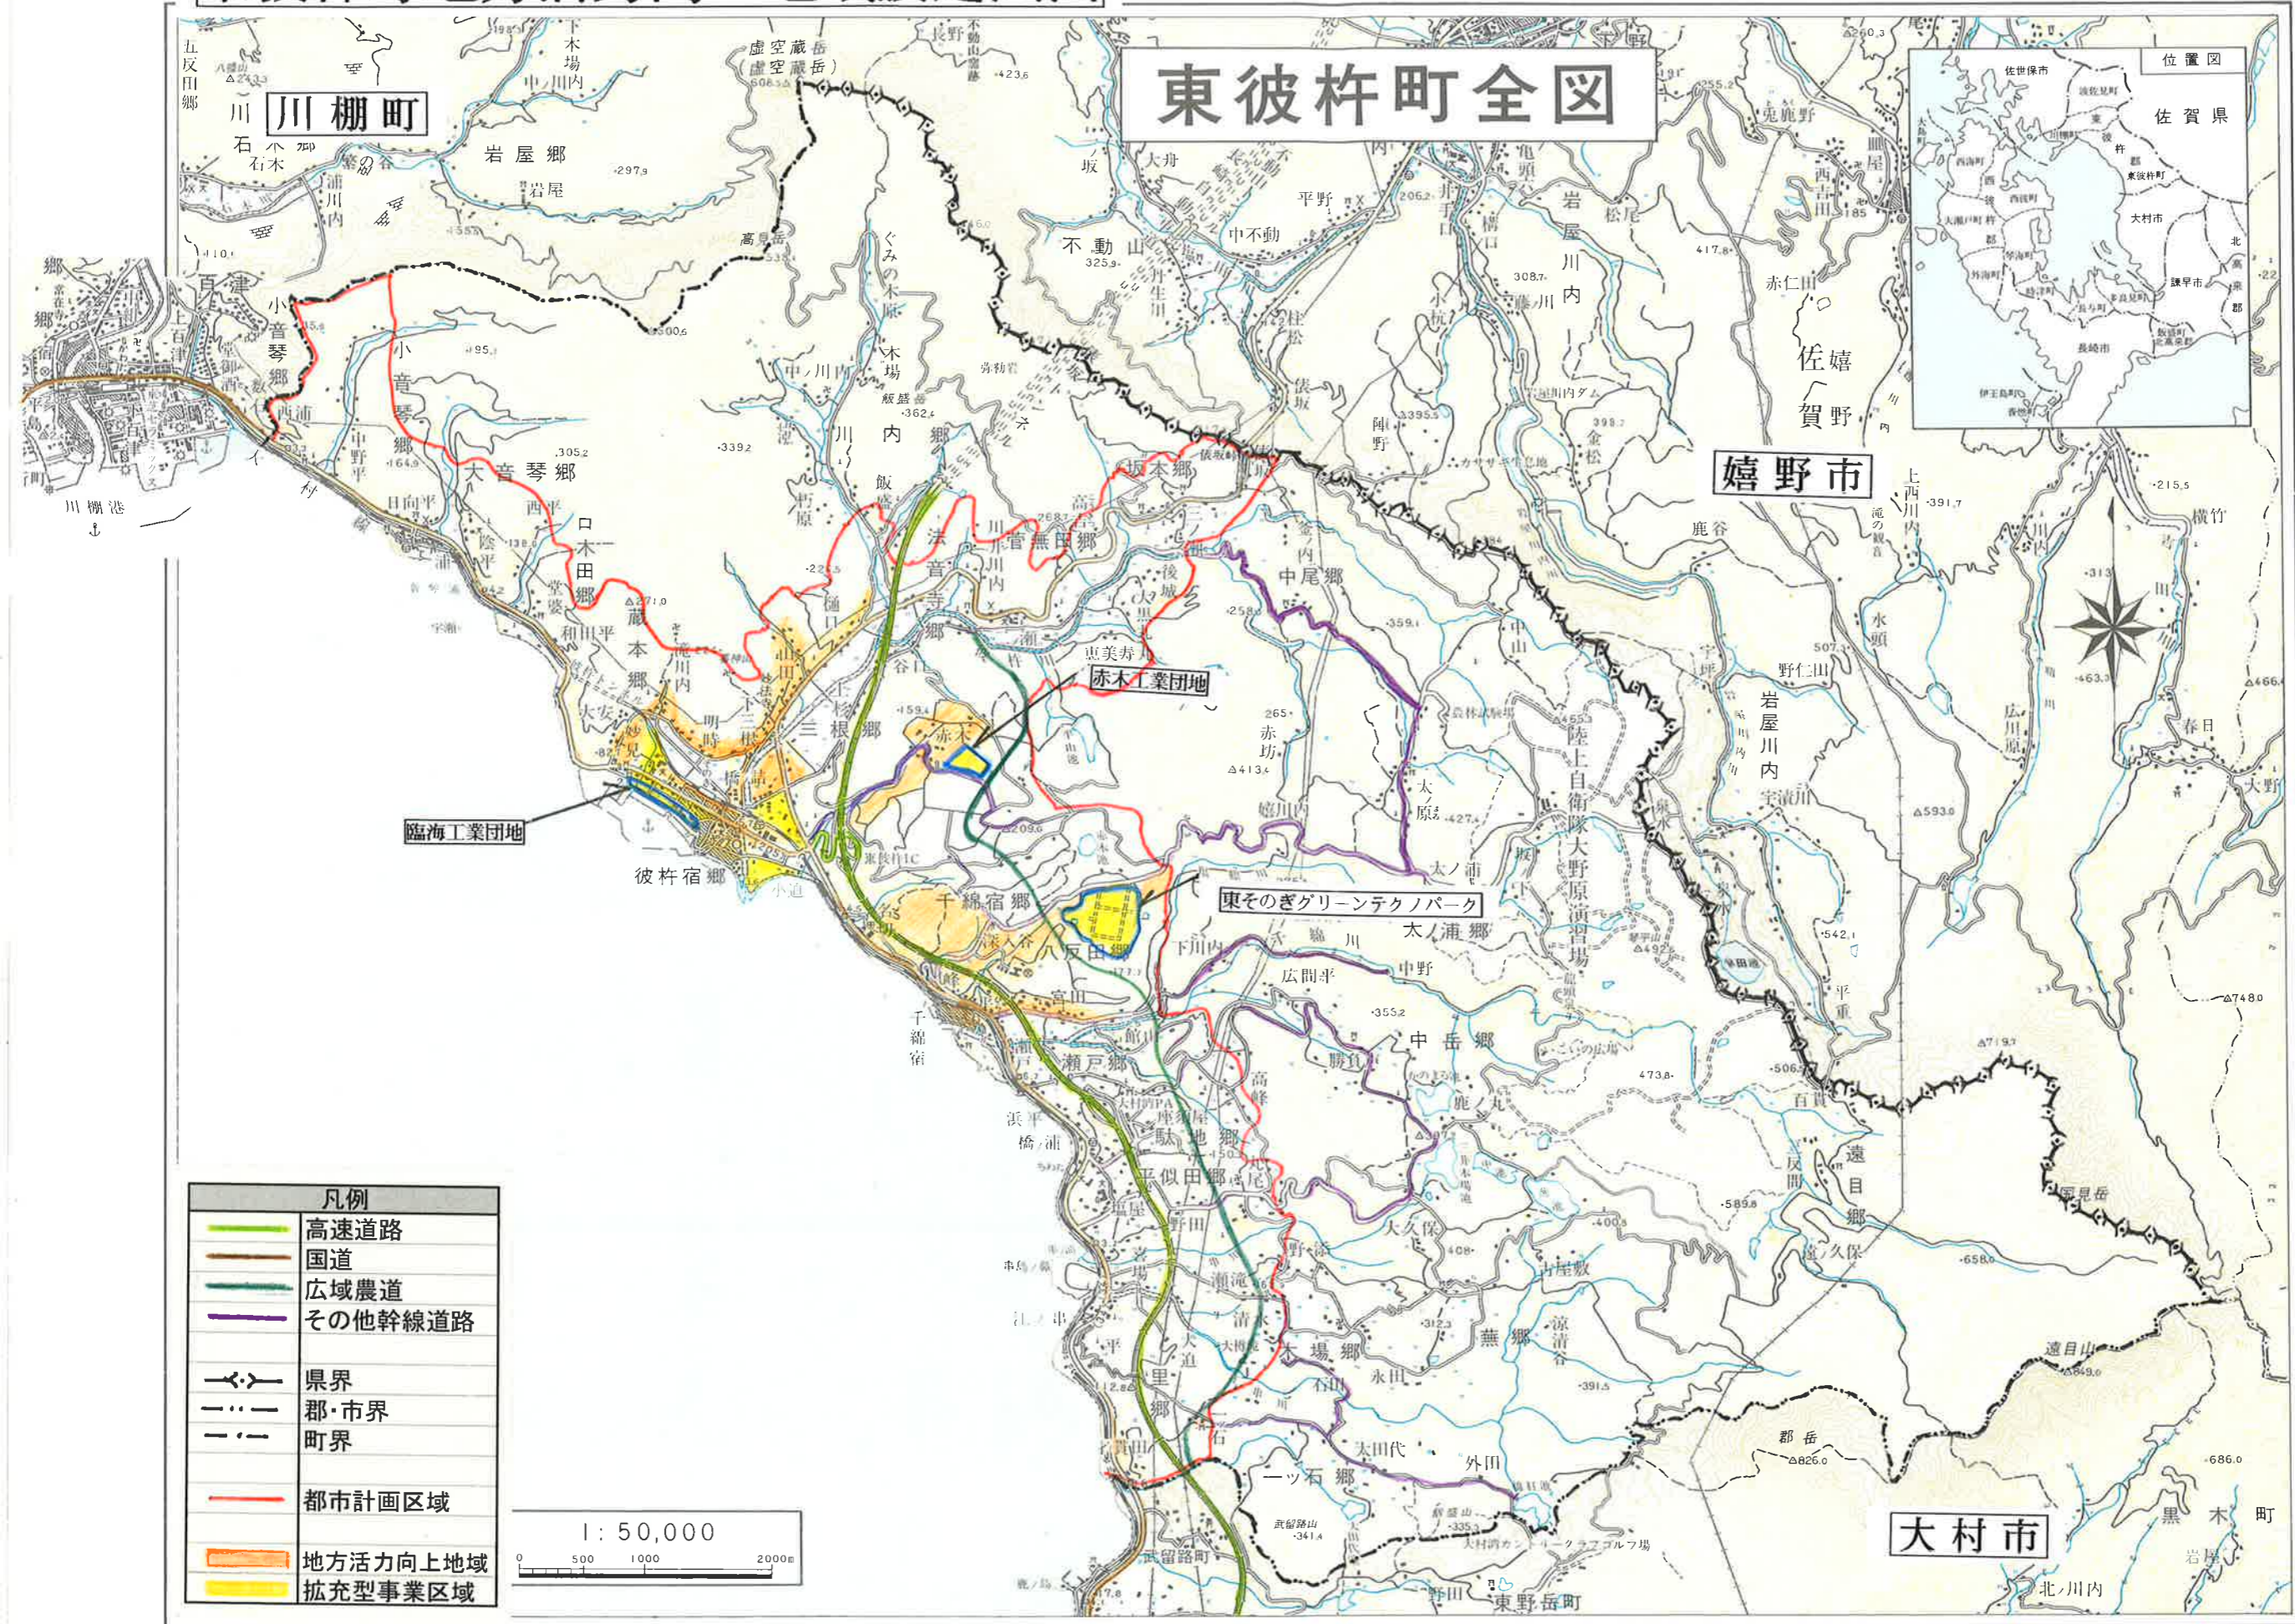

地方活力向上地域のおおむねの区域、地形及び当該区域の付近の状況を明らかにした概況図

東彼杵町地方活力向上地域設定図面

東彼杵町

「この地図は、建設省国土地理院長の承認を得て、同院発行の5万分の1地形図を複製したものである。(承認番号 平11九複、第 28 号)」

東彼杵町役場