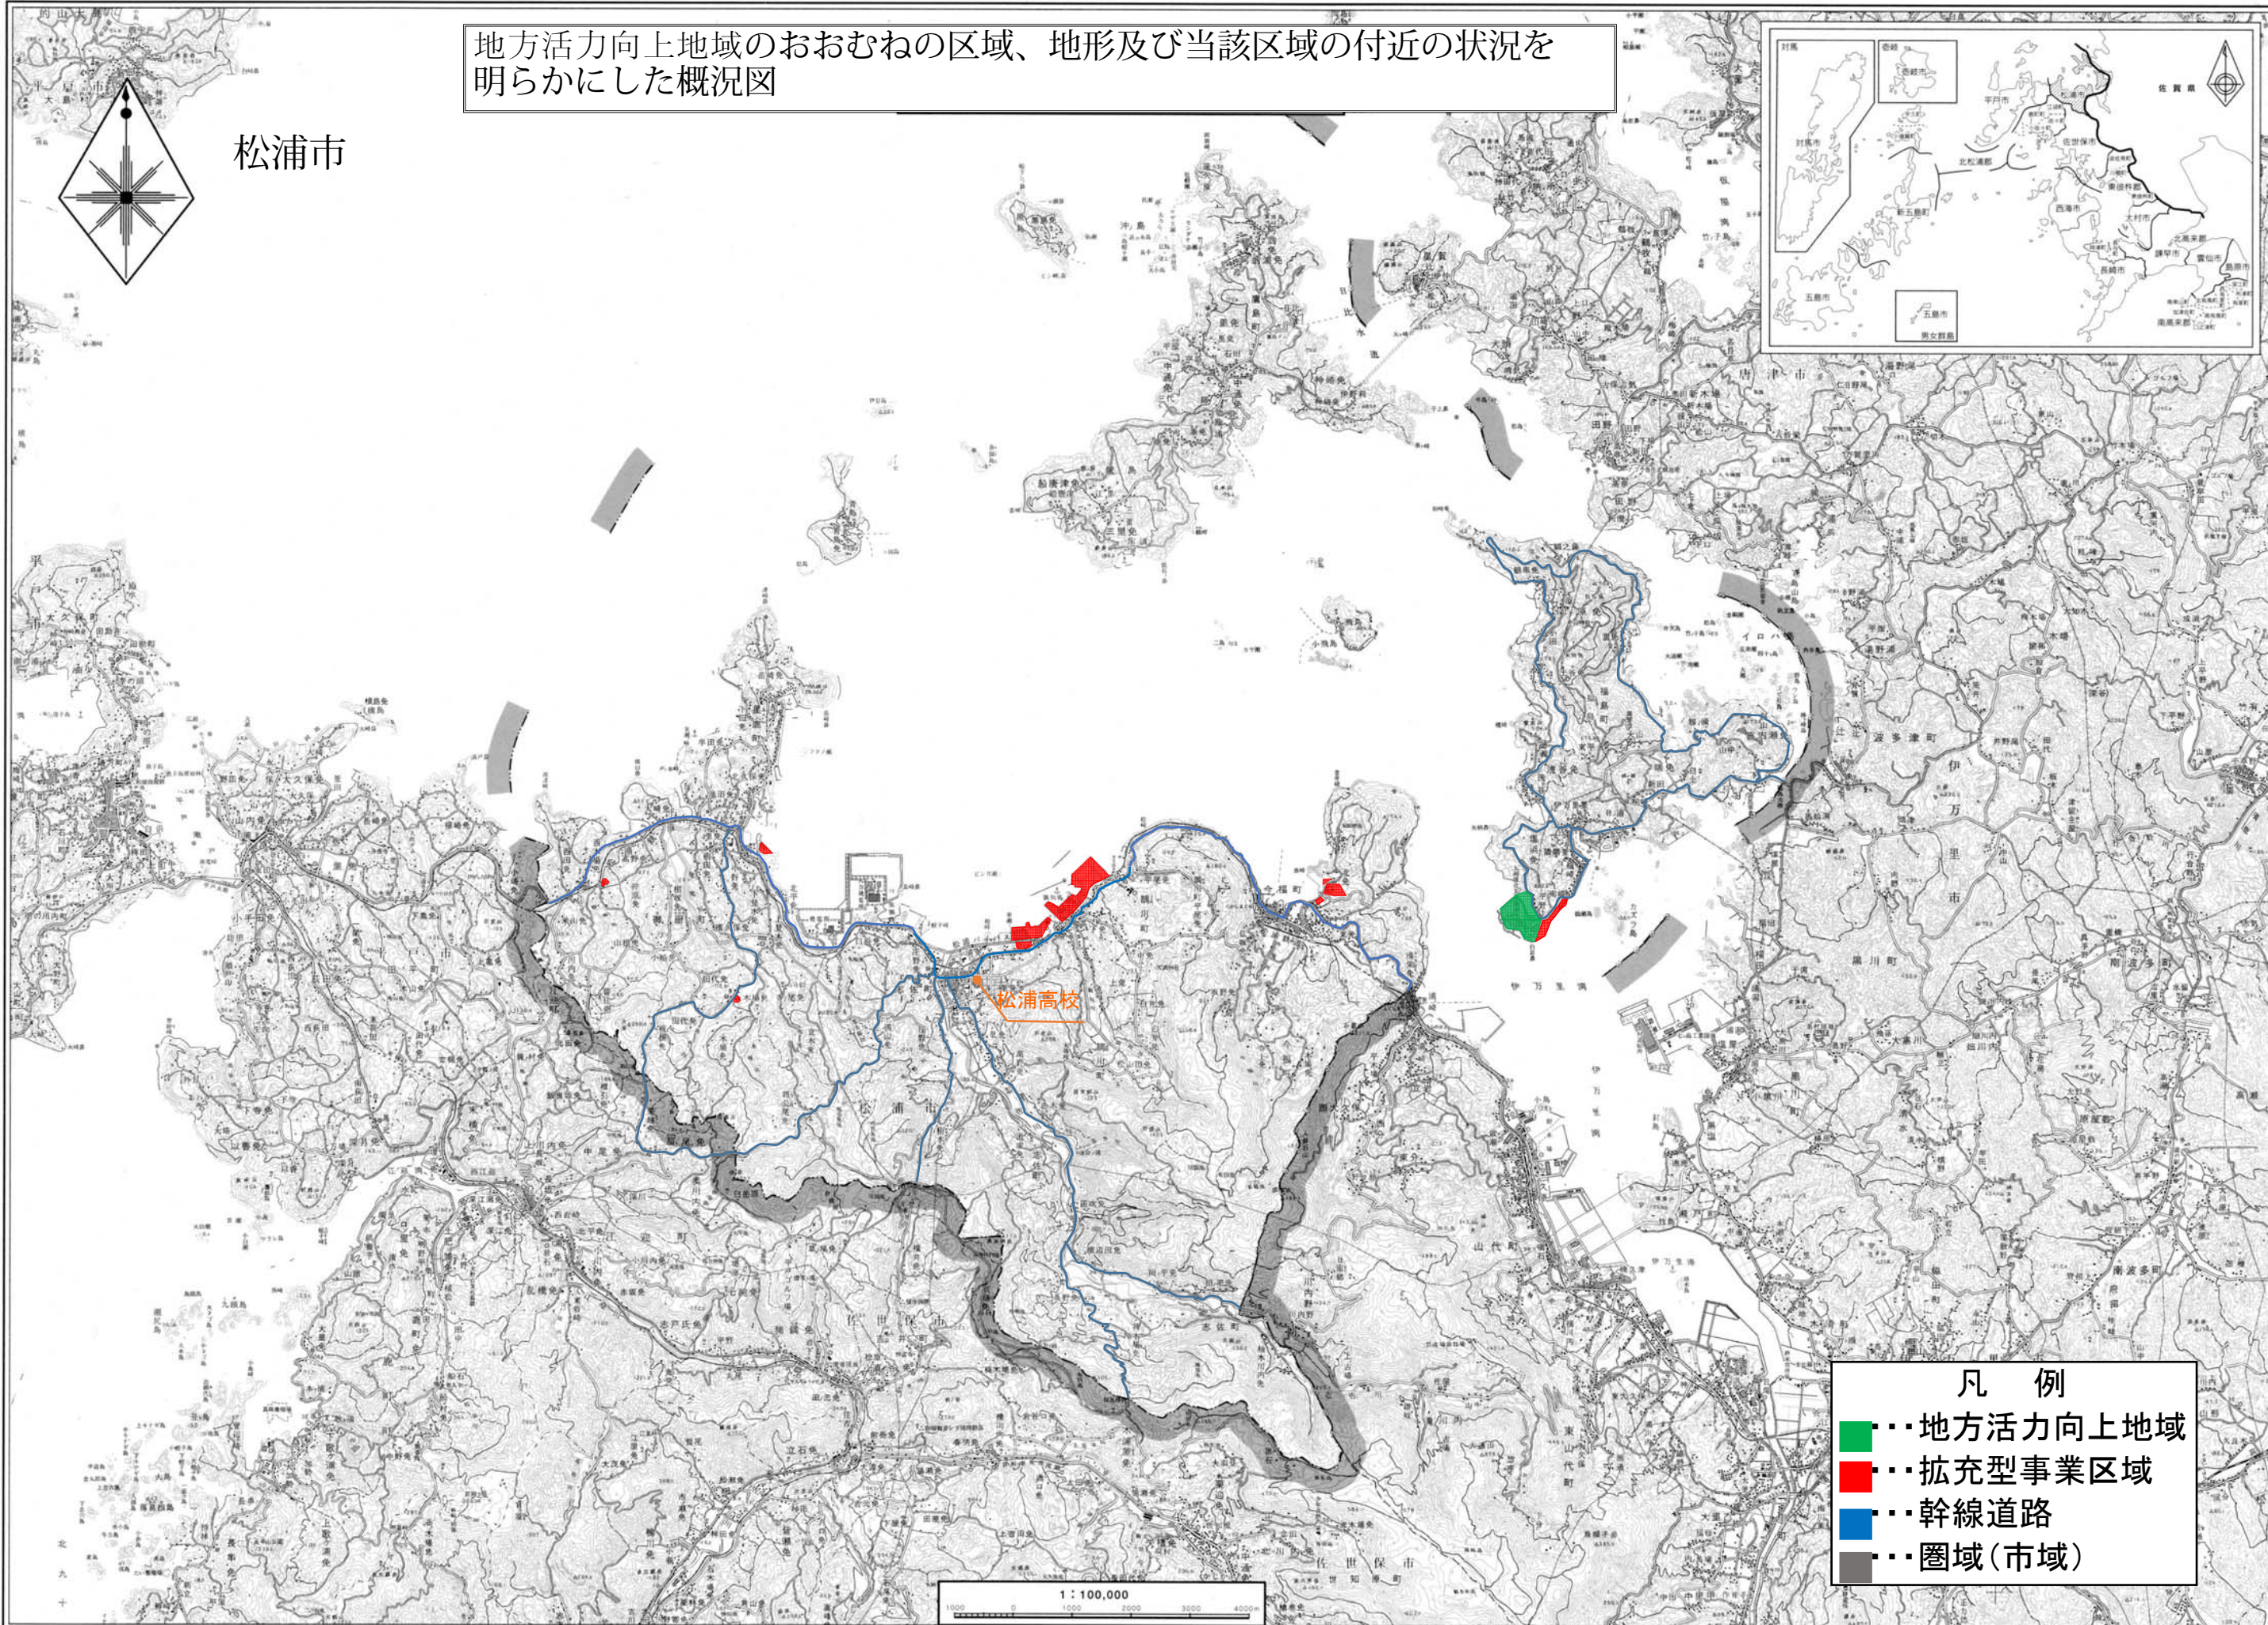

地方活力向上地域のおおむねの区域、地形及び当該区域の付近の状況を明らかにした概況図

松浦市

松浦高校

- 凡例
- 地方活力向上地域
 - 拡充型事業区域
 - 幹線道路
 - 圏域(市域)

1 : 100,000