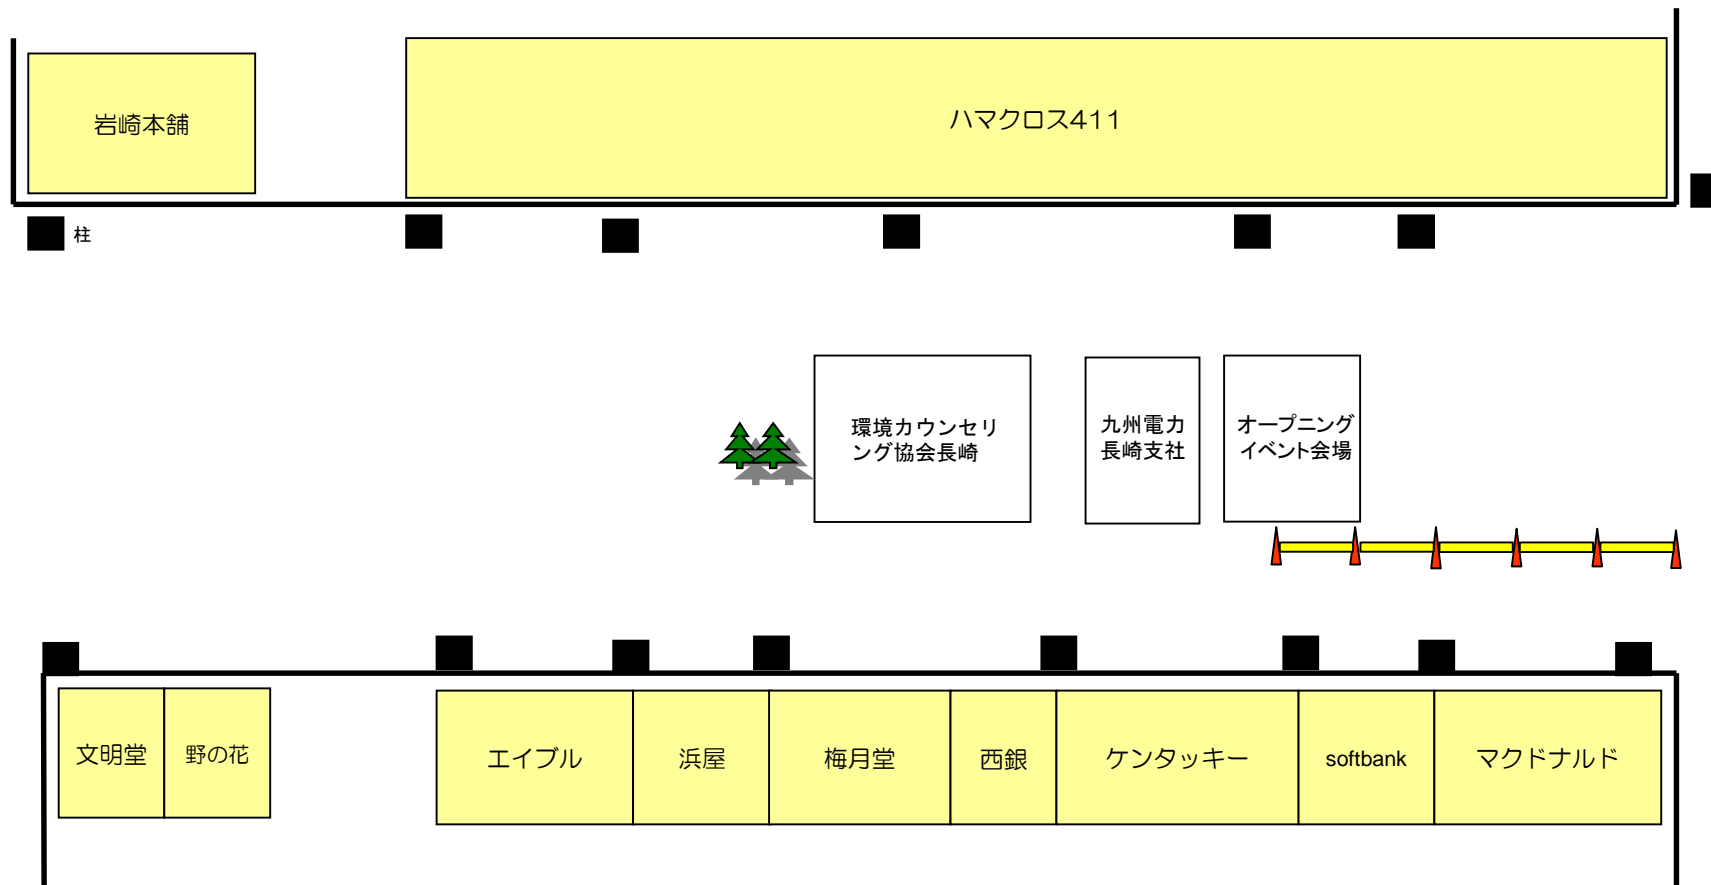

平成30年度環境月間街頭キャンペーン 配置図

(Aブロック)

(オープニングセレモニー前)

平成30年度環境月間街頭キャンペーン 配置図

(Aブロック)

(オープニングセレモニー後)

平成30年度環境月間街頭キャンペーン 配置図

(Bブロック)

平成30年度環境月間街頭キャンペーン 配置図

(Cブロック)

平成30年度環境月間街頭キャンペーン 配置図

(Dブロック)