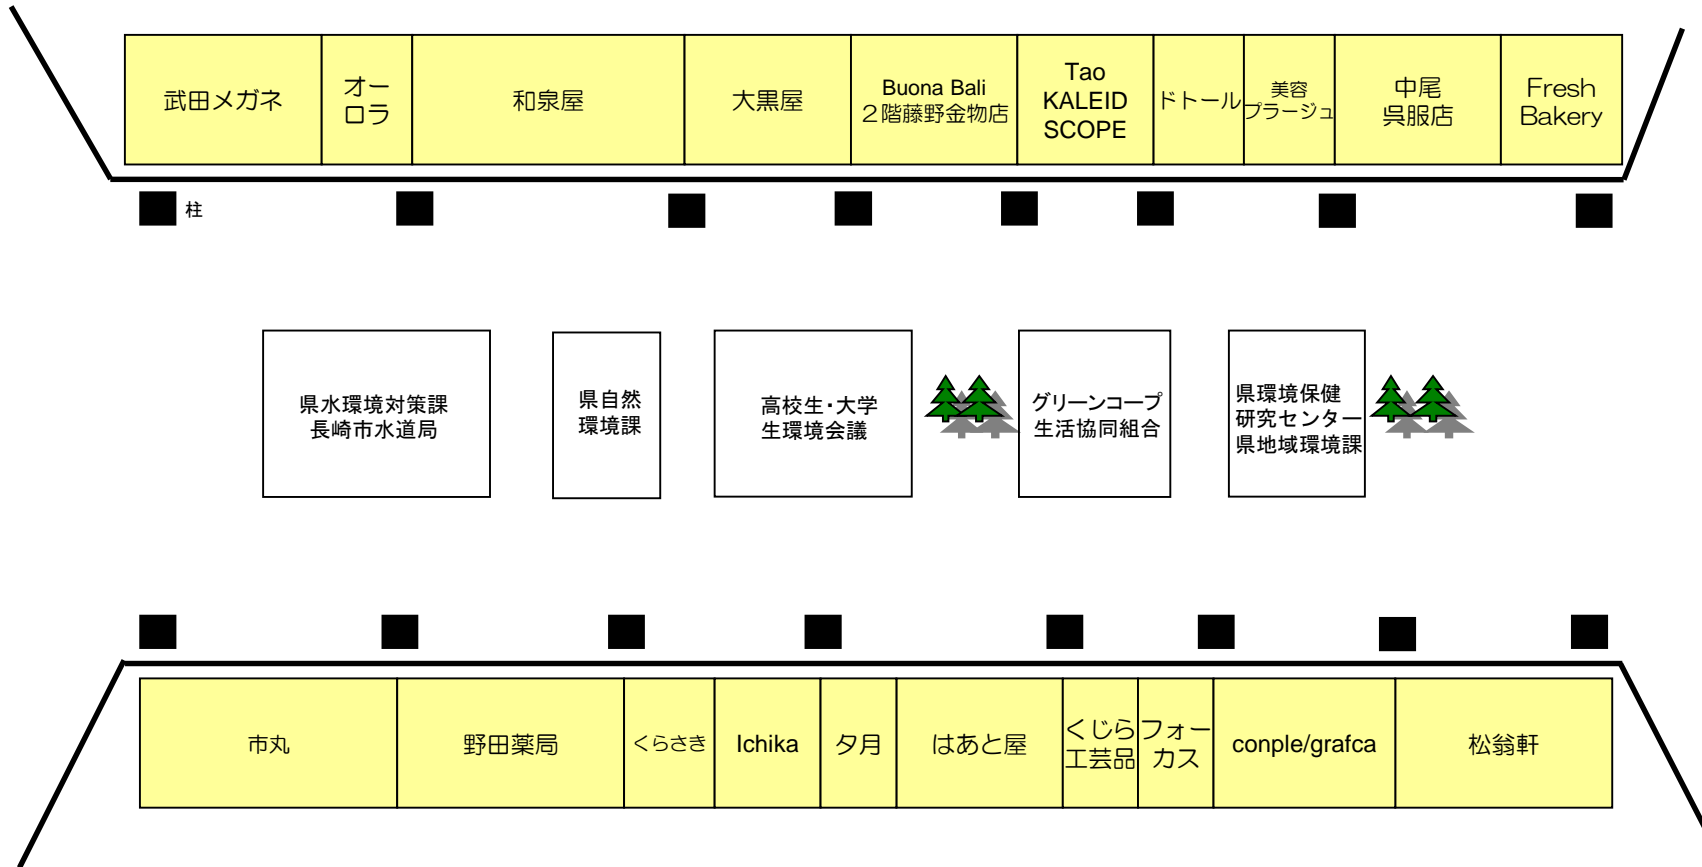

平成30年度環境月間街頭キャンペーン 配置図

(Aブロック)

(オープニングセレモニー前)

平成30年度環境月間街頭キャンペーン 配置図

(Aブロック)

(オープニングセレモニー後)

平成30年度環境月間街頭キャンペーン 配置図

(Bブロック)

平成30年度環境月間街頭キャンペーン 配置図

(Cブロック)

平成30年度環境月間街頭キャンペーン 配置図

(Dブロック)