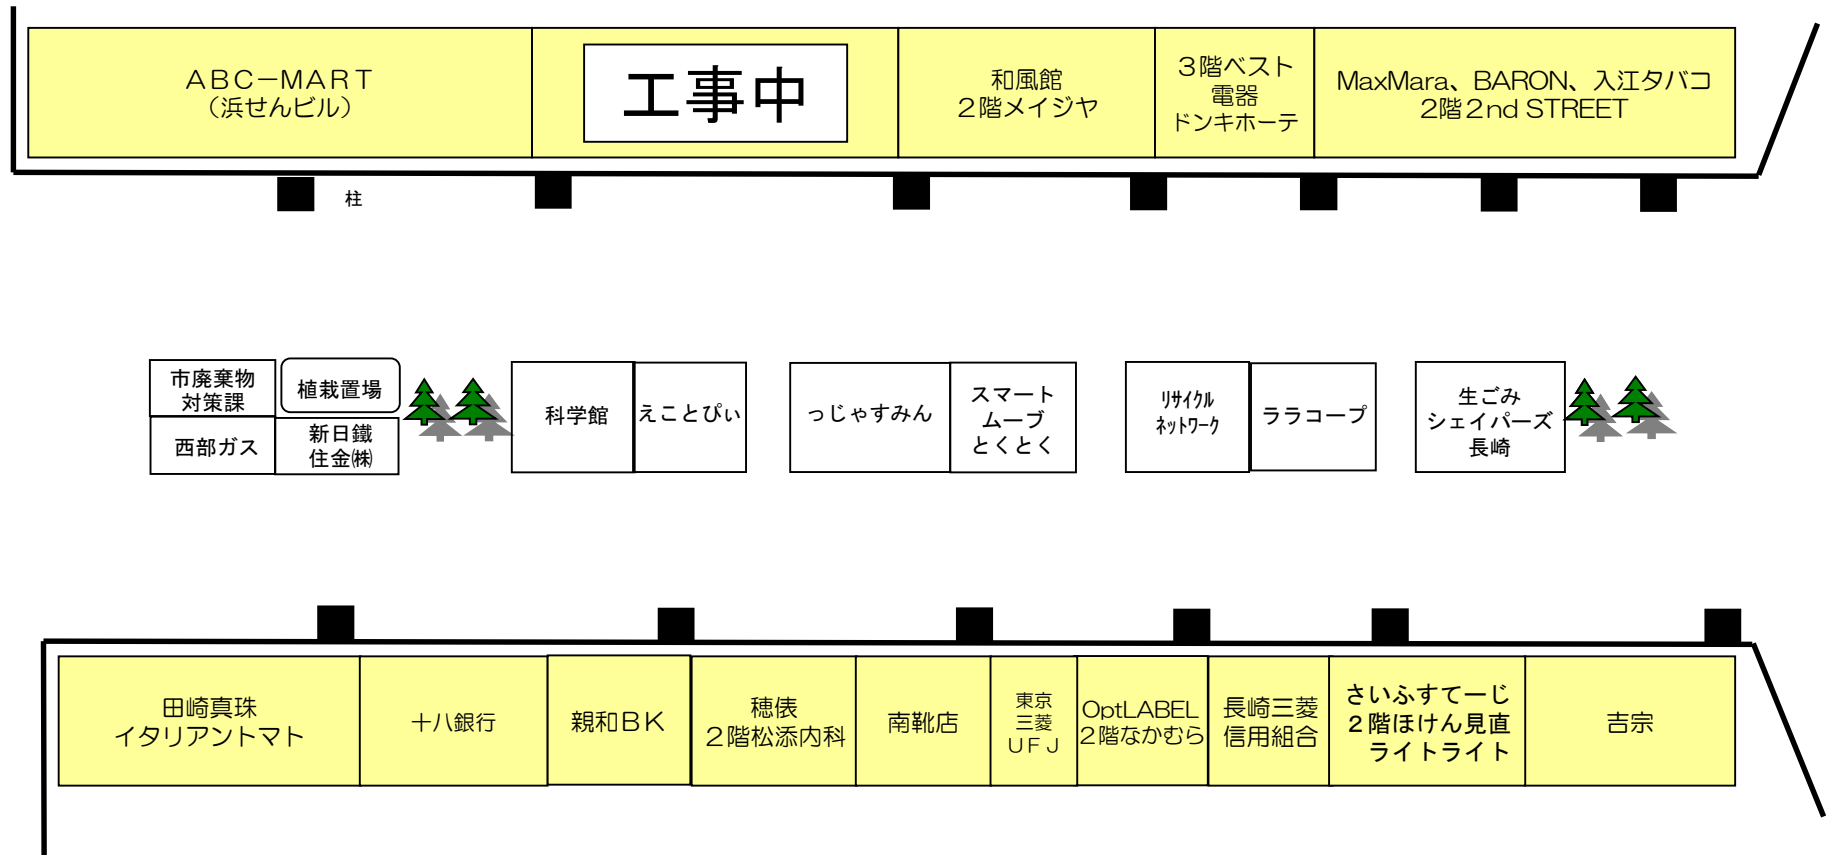

平成30年度環境月間街頭キャンペーン 配置図

(Aブロック)

(オープニングセレモニー前)

平成30年度環境月間街頭キャンペーン 配置図

(Aブロック)

(オープニングセレモニー後)

平成30年度環境月間街頭キャンペーン 配置図

(Bブロック)

平成30年度環境月間街頭キャンペーン 配置図

(Cブロック)

平成30年度環境月間街頭キャンペーン 配置図

(Dブロック)