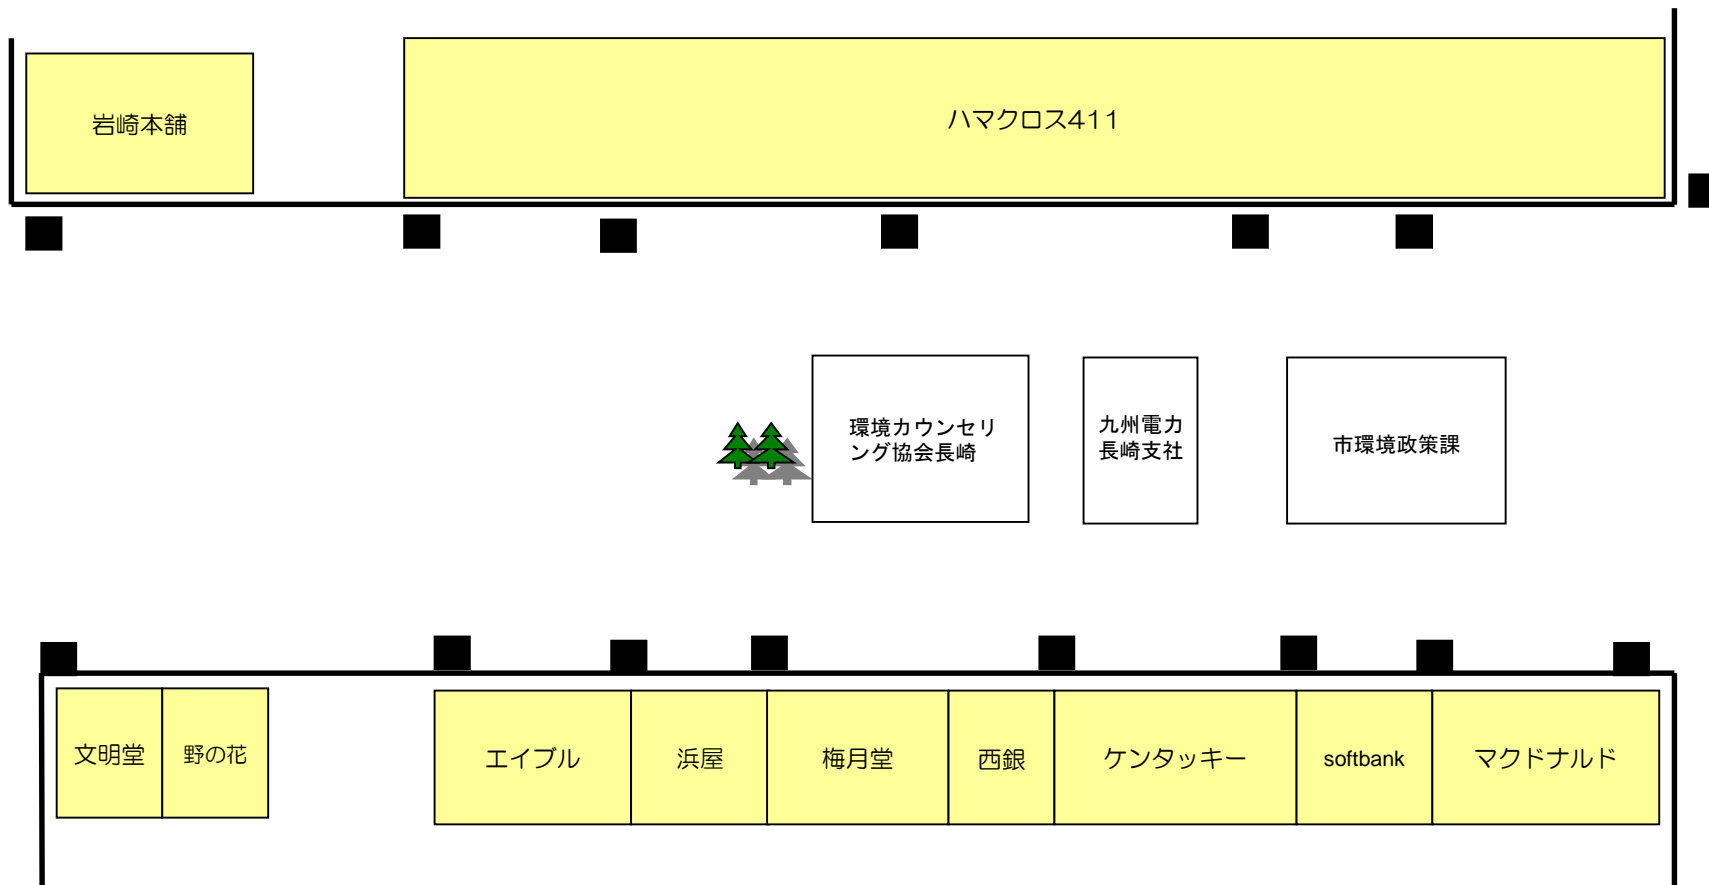

平成30年度環境月間街頭キャンペーン 配置図

(Aブロック)

(オープニングセレモニー前)

平成30年度環境月間街頭キャンペーン 配置図

(Aブロック)

(オープニングセレモニー後)

平成30年度環境月間街頭キャンペーン 配置図

(Bブロック)

平成30年度環境月間街頭キャンペーン 配置図

(Cブロック)

平成30年度環境月間街頭キャンペーン 配置図

(Dブロック)