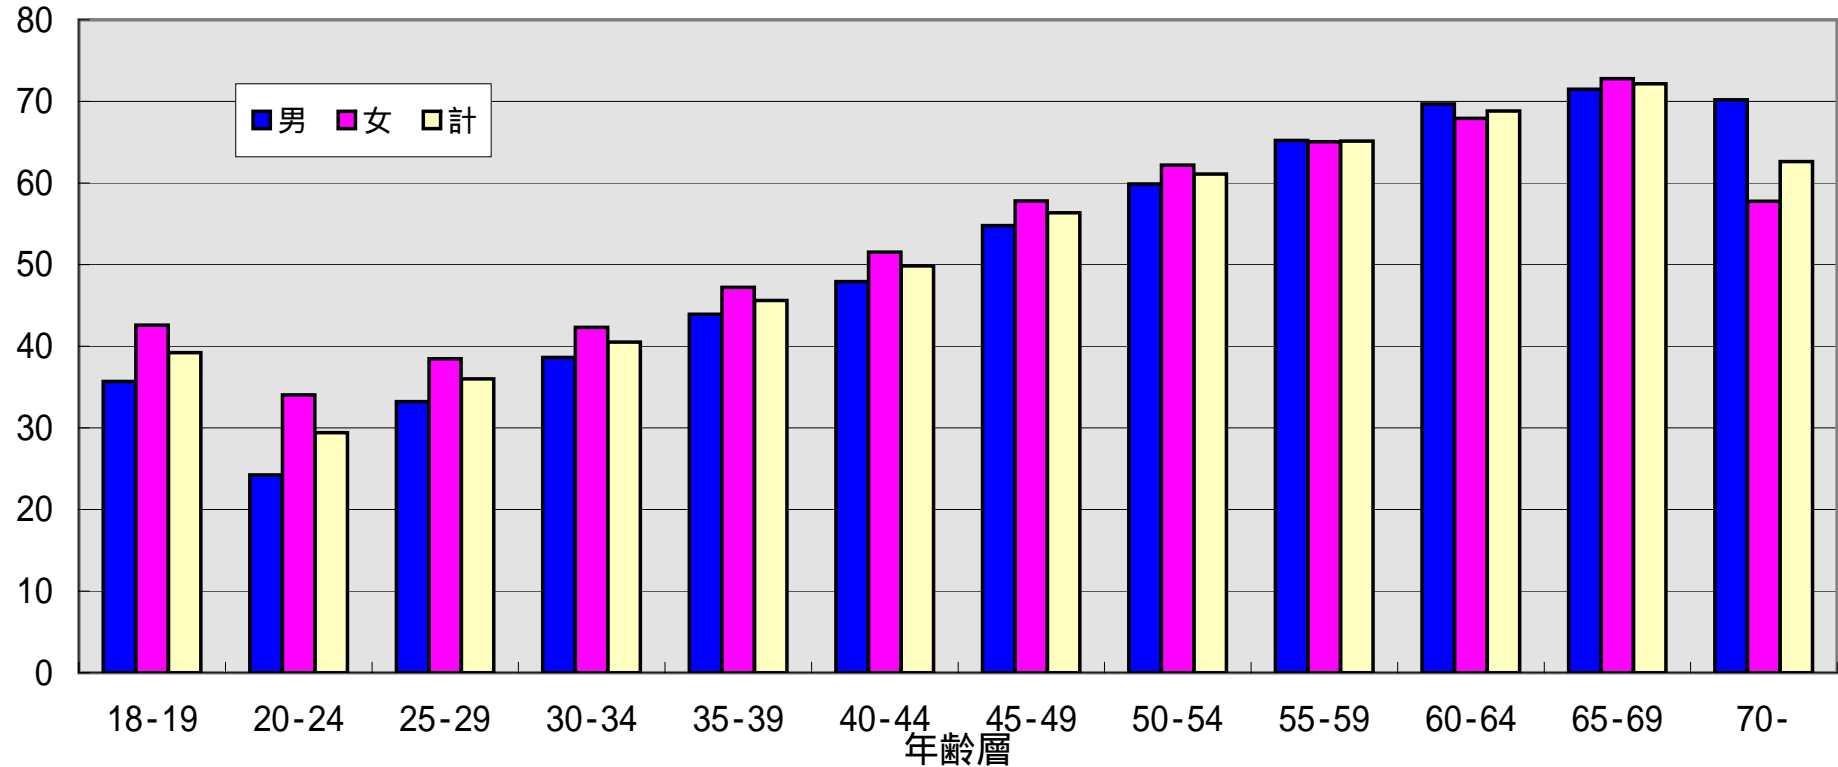

平成28年7月10日執行 参議院議員通常選挙(選挙区) 年齢別投票率
(各市町それぞれの標準的投票区を抽出し集計)

投票率(%)

(単位：%)

区分	18-19	20-24	25-29	30-34	35-39	40-44	45-49	50-54	55-59	60-64	65-69	70-
男	35.67	24.22	33.21	38.61	43.91	47.94	54.80	59.87	65.20	69.70	71.49	70.18
女	42.60	34.04	38.47	42.32	47.23	51.54	57.81	62.19	65.06	67.94	72.77	57.77
計	39.20	29.40	35.99	40.50	45.62	49.83	56.37	61.11	65.13	68.81	72.15	62.62