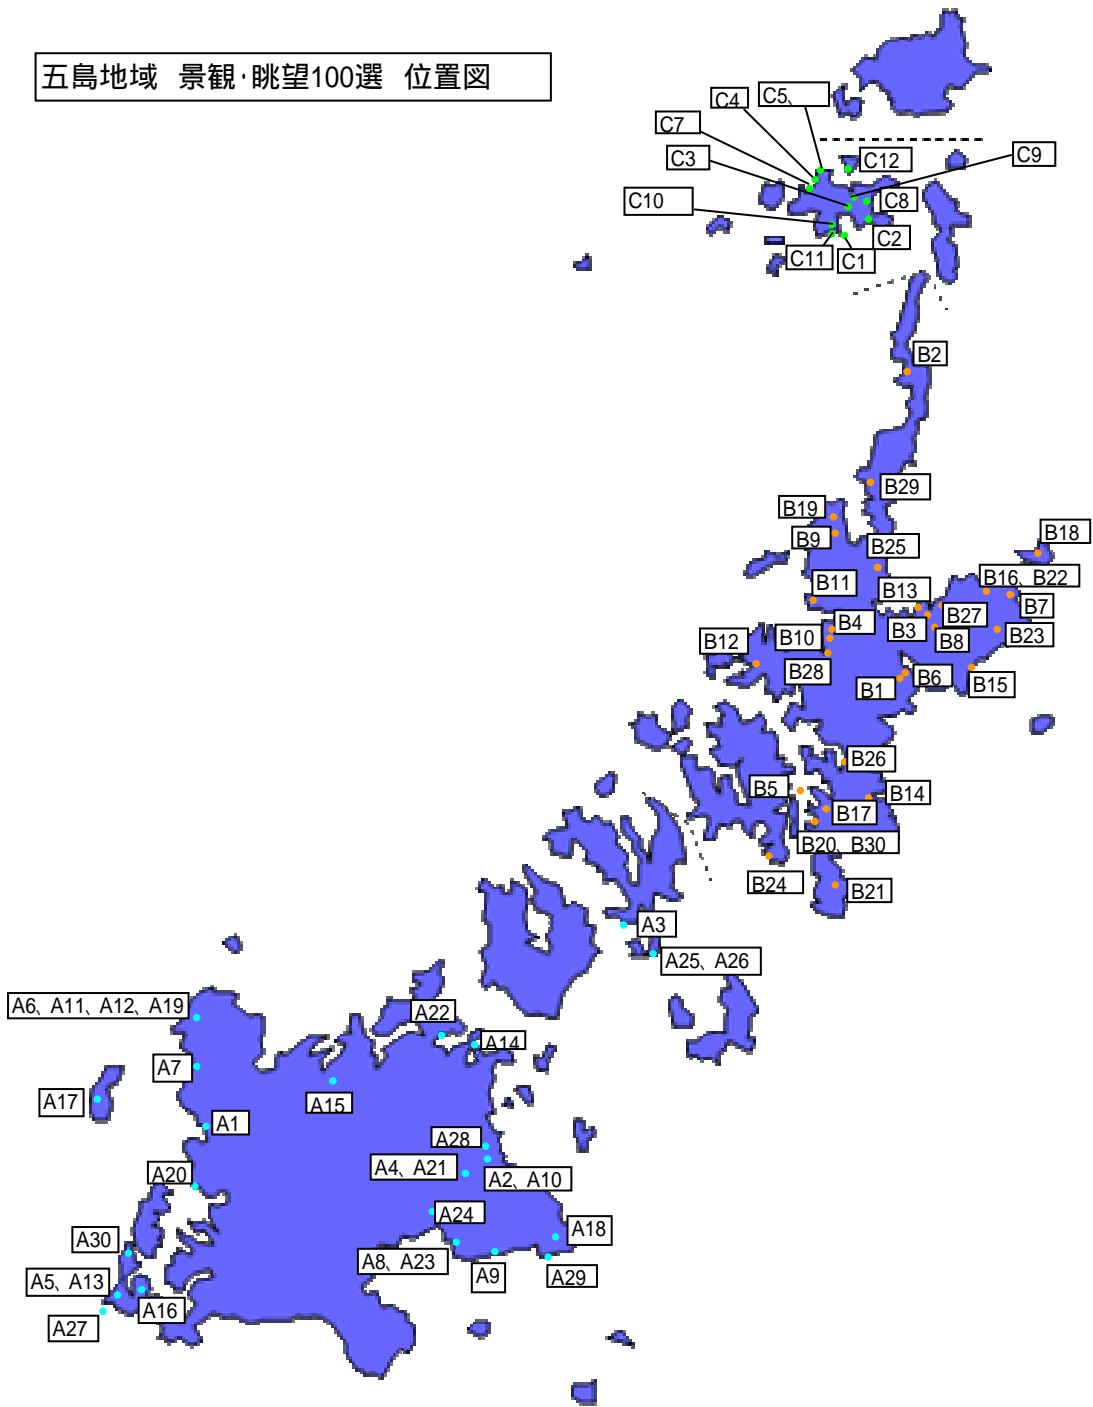

五島地域 景観・眺望100選 位置図

A: 下五島地域 (五島市)  
 B: 上五島地域 (新上五島町)  
 C: 小値賀地域 (小値賀町)